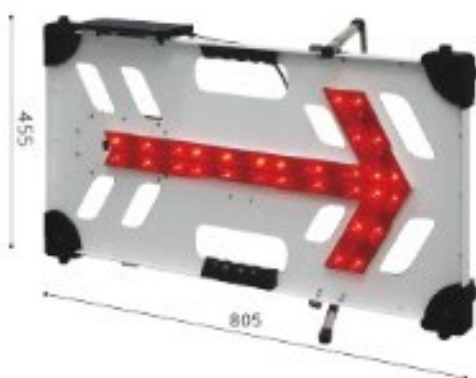

LED矢印板

共通仕様 LED 夜点灯

ソーラー電源や折りたたみ式、マグネットタイプなど現場環境に合わせてお使いいただけます。

電源は太陽エネルギーを充電使用するので、経済的です。ソーラー電源はマグネットタイプなので取付が可能です。

夜間のみ自動点灯する環境にやさしいソーラー電源のLED矢印板。

ソーラー式LED矢印板 SSY-800R

商品コード	22544		
外形サイズ	高さ455×幅805×厚み95mm	電池	ニッケル水素単1形電池×2本
重量	約4.3kg(電池含む)		アルカリ単1形電池×2本でも使用可能
光源	超高輝度LED×赤色30個	連続点灯時間	①点滅:約145時間 ※
発光パターン	①点滅 ②スクロール		②スクロール:約190時間 ※
点灯条件	電源ON時に夜間のみ点灯		

※ソーラー電源使用時の連続点灯時間です。