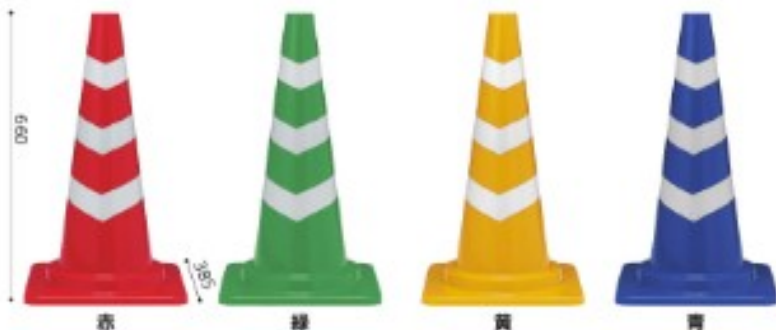

透明コーンカバー (汚れ防止用)

商品コード	19985 レボリューションコーン700用
	19984 ハイブリッドコーン用

カラーコーン ※カラーコーンはセフテック株式会社の登録商標です。

各種取り揃えております。

カラーコーン

商品コード	1512 赤
	1518 緑
	1521 黄
	1519 青
	1520 白
外形サイズ	高さ700mm
ベースサイズ	幅380×奥行380mm
重量	約0.85kg
材質	PE製

スコッチコーンA

商品コード	3906 赤/白 3段
	3901 緑/白 3段
	3962 黄/白 3段
	3905 青/白 3段
	3902 白/赤 3段
	3900 黄/緑 3段
	3903 黄/赤 3段
外形サイズ	高さ700mm
ベースサイズ	幅380×奥行380mm
重量	約0.85kg
材質	PE製

カットスコッチコーンφ50

商品コード	23256 赤
	23257 緑
	23258 黄
	23259 青
外形サイズ	高さ660mm
ベースサイズ	幅385×奥行385mm
重量	約1.1kg
材質	LDPE製