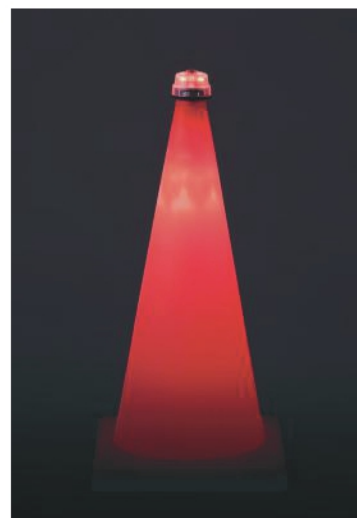

フラッシュコーン

FC-H75

■ 特長

- ▶ コーン内部照明と保安灯の一体型設計
- ▶ 360° 視認可能
- ▶ 下部照明は点滅・点灯切替可能
- ▶ 設置したままコーンバーの取付・取外し可能
- ▶ 夜間自動点滅機能付き

下部照明部

発光イメージ

■ 仕様

寸法	φ75mm×H212mm
重量	160g (電池別)
LED数	赤4個 (上部) / 赤6個 (下部)
発光方式	上部点滅 / 下部点滅 上部点滅 / 下部点灯
電源	DC3V / 単一形乾電池 × 2本
電池寿命	下部点滅 / 約170時間 (マンガン乾電池) (夜間のみ発光)
	下部点灯 / 約70時間 (マンガン乾電池) (夜間のみ発光)

ジュニアスーパー

JH3-90BF(点滅)
JH3-90BR(回転)

■ 特長

- ▶ コンパクトな乾電池タイプ
- ▶ 点滅 / 回転の2種類
- ▶ 夜間自動点滅機能付き

■ 対応オプション

マルチ金具 / MK-001
看板取付金具 / MK-11
ガードレールアタッチメント / MK-GA

■ 仕様

寸法	φ90mm×H240mm
重量	120g (電池別)
LED数	赤 / 6個
発光方式	JH3-90BF (点滅) / JH3-90BR (回転)
電源	DC3V / 単一形乾電池 × 2本
電池寿命	約360時間 (マンガン乾電池) (夜間のみ発光)