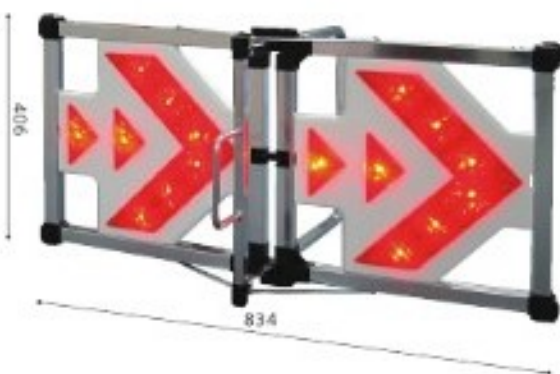

持ち運びに便利な二つ折りにできる折りたたみ式LED矢印板。中央の脚部は倒れにくい設計で設置後の安定性があります。

LED方向板DX板 折りたたみ式

商品コード	19955		
外形サイズ	高さ406×幅834×奥行527mm	点灯条件	電源ON時に夜間のみ点灯
重量	約4.8kg(電池含む)	電池	アルカリ単1形電池×4本 ※1
光源	超高輝度LED×16個	連続点灯時間	①点滅:約40時間 ※2
発光パターン	①点滅 ②スクロール		②スクロール:約60時間 ※2

※1 ニッケル水素電池の使用も可能です。 ※2 アルカリ電池使用の場合。