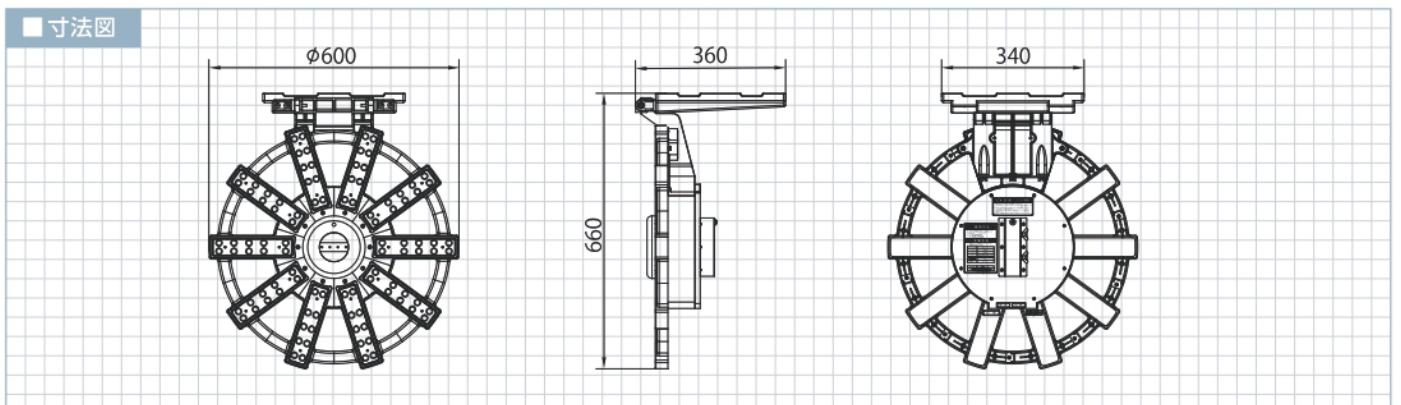

ソーラービックラブ

SLAV-08

■ 特長

- 24時間連続使用可能
- センターフラッシュで昼夜視認性良好
- 用途に応じた3パターンの発光切替機能付き
- 昼夜輝度自動切替機能採用で日中でも視認性良好
- センターフラッシュの発光状態で電池残量のチェックが可能
- 専用充電器SLAV-CE(オプション)を使用すれば約4時間で充電可能
- 専用三脚 M2(オプション)は落下防止ピン、挟み込み防止キャップ付

■ 仕様

寸法	本体 / $\phi 600\text{mm} \times \text{H}660\text{mm} \times \text{D}360\text{mm}$
重量	本体 / 9kg 三脚 / 6kg
LED数	赤 80個・青緑 20個 センターフラッシュ / 白 4個
発光方式	F1: 外周 / 内周交互点滅
	F2: 外周回転 / 内周点滅
	F3: 外周点滅 / 内周回転
電源	太陽電池・DC20V / 450mA / 9W
無日照	約10日間

■ 対応オプション

■ 寸法図