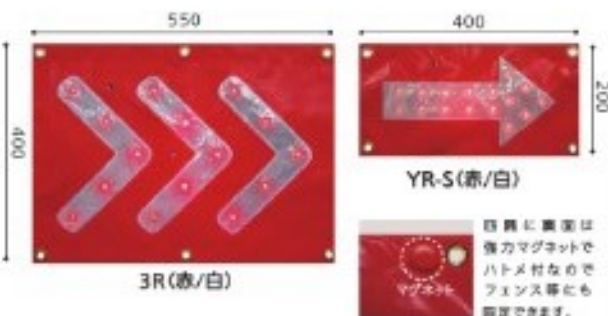

※1 ニッケル水素電池の使用も可能です。 ※2 アルカリ電池使用の場合。

本体はアルミ製なので軽量・防錆。把手付きで持ちやすい、乾電池式のLED矢印板。

自発光式矢印板(LED) RC-A1 アルミ

商品コード	13199		
外形サイズ	縦360×幅720mm	点灯条件	電源ON時に夜間のみ点灯
重量	約5kg	電池	単1形電池×2本
発光パターン	①点滅 ②スクロール	連続点灯時間	約50時間(単1マンガン)
本体材質	アルミ製		