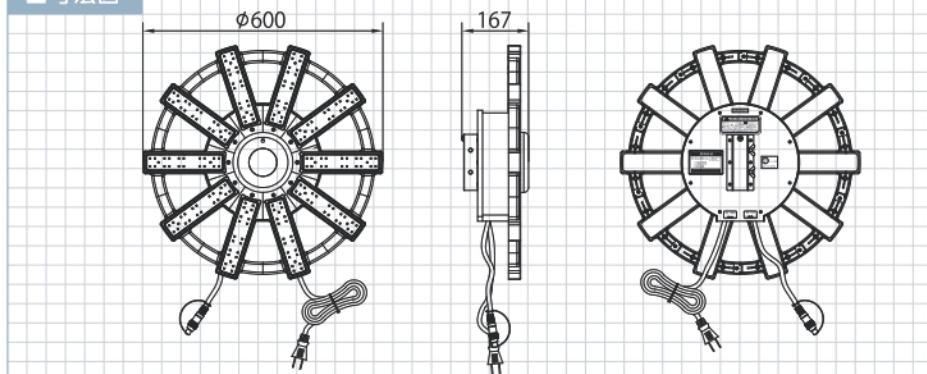

■ビックラブ カラーバリエーション (受注生産)

青 LAV-08-BB

青緑 LAV-08-VV

赤 / 青 LAV-08-RR/B

赤 / 青緑 LAV-08-RR/V

■寸法図

■対応オプション

ビックラブ専用
12Vバッテリー
コード
LAV-12VC