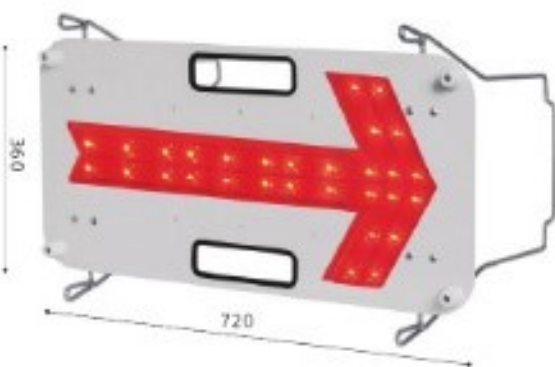

本体はアルミ製なので軽量・防錆。把手付きで持ちやすい、乾電池式のLED矢印板。

自発光式矢印板(LED) RC-A1 アルミ

商品コード	13199		
外形サイズ	縦360×幅720mm	点灯条件	電源ON時に夜間のみ点灯
重量	約5kg	電池	単1形電池×2本
発光パターン	①点滅 ②スクロール	連続点灯時間	約50時間(単1マンガン)
本体材質	アルミ製