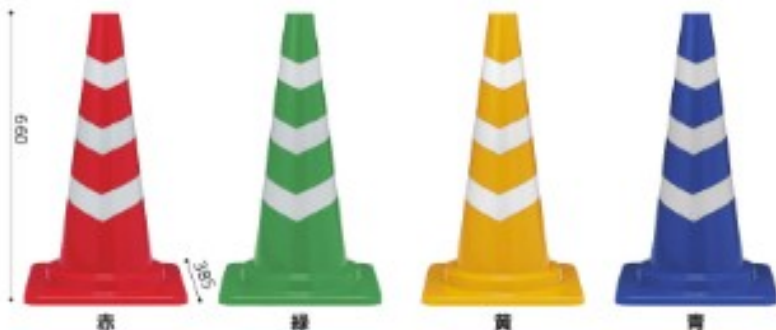

### カラーコーン

商品コード	1512 赤
	1518 緑
	1521 黄
	1519 青
	1520 白
外形サイズ	高さ700mm
ベースサイズ	幅380×奥行380mm
重量	約0.85kg
材質	PE製

### スコッチコーンA

商品コード	3906 赤/白 3段
	3901 緑/白 3段
	3962 黄/白 3段
	3905 青/白 3段
	3902 白/赤 3段
	3900 黄/緑 3段
	3903 黄/赤 3段
外形サイズ	高さ700mm
ベースサイズ	幅380×奥行380mm
重量	約0.85kg
材質	PE製

### カットスコッチコーンφ50

商品コード	23256 赤
	23257 緑
	23258 黄
	23259 青
外形サイズ	高さ660mm
ベースサイズ	幅385×奥行385mm
重量	約1.1kg
材質	LDPE製

狭いスペースや運動会等ちょっとした行事に。