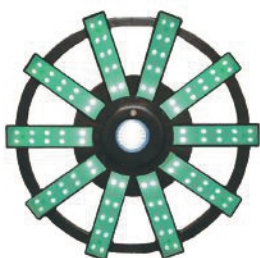

LAV-08 + 専用三脚 M2

■ 特長

- ▶ センターフラッシュで昼夜視認性良好
- ▶ 3電源仕様 (AC100V・DC12V・単一形乾電池 × 8本)
- ▶ 多様なカラーバリエーション (受注生産)
- ▶ 用途に応じた4パターンの発光切替機能付き
- ▶ 専用三脚 M2 (オプション)は落下防止ピン、挟み込み防止キャップ付

■仕様

寸法	本体 / φ600mm × D167mm
重量	本体 / 4kg 三脚 / 6kg
LED数	赤 80個・青緑 20個 センターフラッシュ / 白 4個
発光方式	F1: 外周回転 / 内周点滅
	F2: 外周点滅 / 内周回転
	F3: 外周 / 内周交互点滅
	F4: 外周 / 内周回転
電源	AC100V DC12V / 単一形乾電池 × 8本
定格	AC100V / 7W
電池寿命	約 2日 (マンガン乾電池)

■ビックラブ カラーバリエーション (受注生産)

青 LAV-08-BB

青緑 LAV-08-VV

赤 / 青 LAV-08-RR/B

赤 / 青緑 LAV-08-RR/V

■寸法図

■対応オプション

ビックラブ専用
12Vバッテリー
コード
LAV-12VC