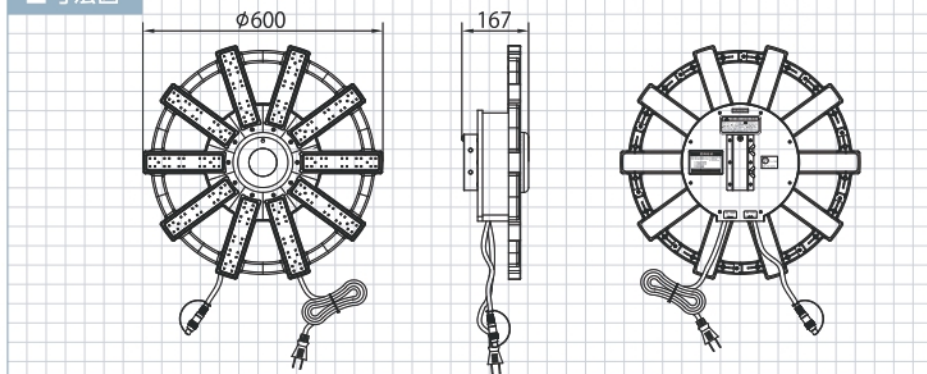

LAV-08 + 専用三脚 M2

■ 特長

- ▶ センターフラッシュで昼夜視認性良好
- ▶ 3電源仕様 (AC100V・DC12V・単一形乾電池 × 8本)
- ▶ 多様なカラーバリエーション (受注生産)
- ▶ 用途に応じた4パターンの発光切替機能付き
- ▶ 専用三脚 M2 (オプション)は落下防止ピン、挟み込み防止キャップ付

■仕様

寸法	本体 / φ600mm × D167mm
重量	本体 / 4kg 三脚 / 6kg
LED数	赤 80個・青緑 20個 センターフラッシュ / 白 4個
発光方式	F1: 外周回転 / 内周点滅
	F2: 外周点滅 / 内周回転
	F3: 外周 / 内周交互点滅
	F4: 外周 / 内周回転
電源	AC100V DC12V / 単一形乾電池 × 8本
定格	AC100V / 7W
電池寿命	約 2日 (マンガン乾電池)

■ビックラブ カラーバリエーション (受注生産)

青 LAV-08-BB

青緑 LAV-08-VV

赤 / 青 LAV-08-RR/B

赤 / 青緑 LAV-08-RR/V

■寸法図

■対応オプション

ビックラブ専用
12Vバッテリー
コード
LAV-12VC