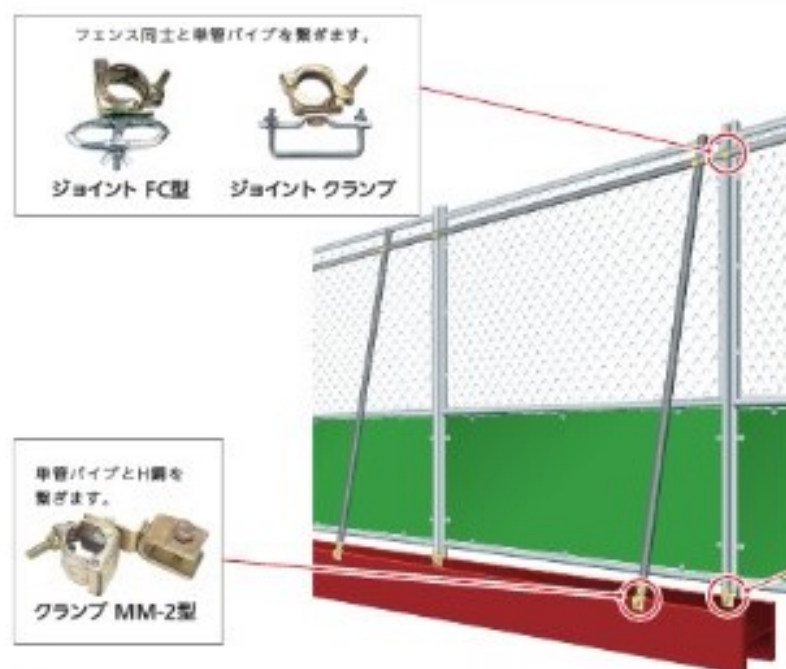

フェンス関連品

各種取り揃えておりますのでお問い合わせください。

フェンス同士を繋げます。

フェンス用ジョイント

商品コード	1664 Oリング
	8522 ジョイント FA型
	8524 ジョイント FC型
	1662 ジョイント金具
	1663 ジョイント(プラスチック)

フェンスと単管パイプ、H鋼を繋ぎ固定します。

フェンス用ジョイント

商品コード	8524 ジョイント FC型
	8526 ジョイント クランプ
	11221 クランプ MM-2型

H鋼金具

商品コード	1665 (A) クランプ型
	1666 (B) 仮置型

フェンスや単管パイプとH鋼を繋ぎます。

フェンス転倒防止用サポートです。
台座がH鋼の場合にお使いください。

フェンス用サポート

商品コード	12245 1500mm
	12246 1100mm