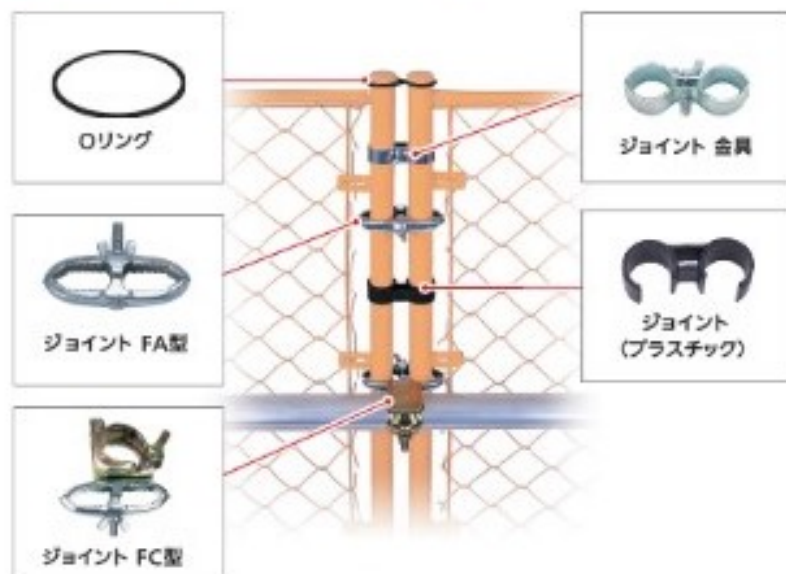

フェンス関連品

各種取り揃えておりますのでお問い合わせください。

フェンス同士を繋げます。

フェンス用ジョイント

商品コード	1664 Oリング
	8522 ジョイント FA型
	8524 ジョイント FC型
	1662 ジョイント金具
	1663 ジョイント(プラスチック)

フェンスと単管パイプ、H鋼を繋ぎ固定します。

フェンス用ジョイント

商品コード	8524 ジョイント FC型
	8526 ジョイント クランプ
	11221 クランプ MM-2型

H鋼金具

商品コード	1665 (A) クランプ型
	1666 (B) 仮置型

フェンスや単管パイプとH鋼を繋ぎます。

フェンス転倒防止用サポートです。
台座がH鋼の場合にお使いください。

フェンス用サポート

商品コード	12245 1500mm
	12246 1100mm