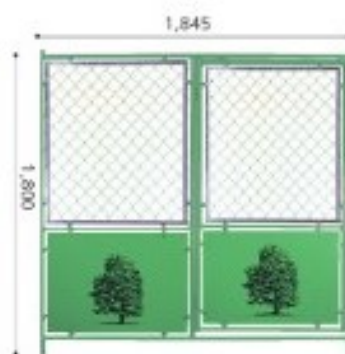

外形サイズ 縦1,800×横1,810mm

枠 ライトブルー

カラーミニフェンス サカナ LB

商品コード 1811

外形サイズ 縦1,200×横1,810mm

枠 ライトブルー

カラーミニフェンス 気球 LB

商品コード 1815

外形サイズ 縦1,200×横1,810mm

枠 ライトブルー

CPフェンス 1800型 コスモス LB 扉付

商品コード 1998

外形サイズ 縦1,800×横1,845mm

枠 ライトブルー

※扉は内側に開きます。

カラーフェンス 1800型 樹 G 扉付

商品コード 12511

外形サイズ 縦1,800×横1,845mm

枠 グリーン

※扉は内側に開きます。

CPミニフェンス コスモス LB 扉付

商品コード 2018

外形サイズ 縦1,200×横1,830mm

枠 ライトブルー

※扉は内側に開きます。

カラーミニフェンス 樹 G 扉付

商品コード 12512

外形サイズ 縦1,200×横1,830mm

枠 グリーン

※扉は内側に開きます。