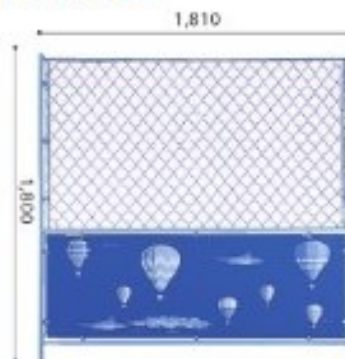

## カラーフェンス／扉付 \*1735

各種取り揃えておりますのでお問い合わせください。

カラーフェンス 1800型 サカナ LB

商品コード 1731

外形サイズ 縦1,800×横1,810mm

枠 ライトブルー

カラーフェンス 1800型 気球 LB

商品コード 1740

外形サイズ 縦1,800×横1,810mm

枠 ライトブルー

カラーミニフェンス サカナ LB

商品コード 1811

外形サイズ 縦1,200×横1,810mm

枠 ライトブルー

カラーミニフェンス 気球 LB

商品コード 1815

外形サイズ 縦1,200×横1,810mm

枠 ライトブルー

CPフェンス 1800型 コスモス LB 扉付

商品コード 1998

外形サイズ 縦1,800×横1,845mm

枠 ライトブルー

※扉は内側に開きます。

カラーフェンス 1800型 樹 G 扉付

商品コード 12511

外形サイズ 縦1,800×横1,845mm

枠 グリーン

※扉は内側に開きます。

CPミニフェンス コスモス LB 扉付

商品コード 2018

外形サイズ 縦1,200×横1,830mm

枠 ライトブルー