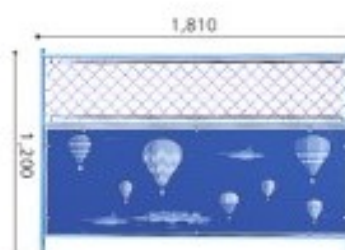

外形サイズ 縦1,800×横1,810mm

枠 ライトブルー

カラーミニフェンス サカナ LB

商品コード 1811

外形サイズ 縦1,200×横1,810mm

枠 ライトブルー

カラーミニフェンス 気球 LB

商品コード 1815

外形サイズ 縦1,200×横1,810mm

枠 ライトブルー

CPフェンス 1800型 コスモス LB 扉付

商品コード 1998

外形サイズ 縦1,800×横1,845mm

枠 ライトブルー

※扉は内側に開きます。

カラーフェンス 1800型 樹 G 扉付

商品コード 12511

外形サイズ 縦1,800×横1,845mm

枠 グリーン

※扉は内側に開きます。

CPミニフェンス コスモス LB 扉付

商品コード 2018

外形サイズ 縦1,200×横1,830mm

枠 ライトブルー

※扉は内側に開きます。

カラーミニフェンス 樹 G 扉付

商品コード 12512

外形サイズ 縦1,200×横1,830mm

枠 グリーン

※扉は内側に開きます。