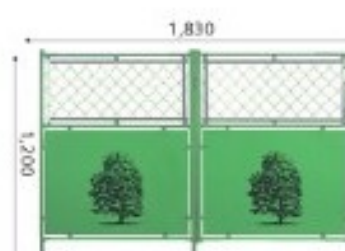

## カラーフェンス／扉付 \*1735

各種取り揃えておりますのでお問い合わせください。

カラーフェンス 1800型 サカナ LB

商品コード 1731

外形サイズ 縦1,800×横1,810mm

枠 ライトブルー

カラーフェンス 1800型 気球 LB

商品コード 1740

外形サイズ 縦1,200×横1,810mm

枠 ライトブルー

CPフェンス 1800型 コスモス LB 扉付

商品コード 1998

外形サイズ 縦1,800×横1,845mm

枠 ライトブルー

※扉は内側に開きます。

カラーフェンス 1800型 樹 G 扉付

商品コード 12511

外形サイズ 縦1,800×横1,845mm

枠 グリーン

※扉は内側に開きます。

CPミニフェンス コスモス LB 扉付

商品コード 2018

外形サイズ 縦1,200×横1,830mm

枠 ライトブルー

※扉は内側に開きます。

カラーミニフェンス 樹 G 扉付

商品コード 12512

外形サイズ 縦1,200×横1,830mm

枠 グリーン

※扉は内側に開きます。