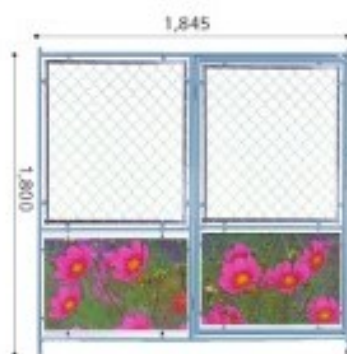

## カラーフェンス／扉付 \*1735

各種取り揃えておりますのでお問い合わせください。

カラーフェンス 1800型 サカナ LB

商品コード 1731

外形サイズ 縦1,800×横1,810mm

枠 ライトブルー

カラーフェンス 1800型 気球 LB

商品コード 1740

外形サイズ 縦1,800×横1,810mm

枠 ライトブルー

カラーミニフェンス サカナ LB

商品コード 1811

外形サイズ 縦1,200×横1,810mm

枠 ライトブルー

カラーミニフェンス 気球 LB

商品コード 1815

外形サイズ 縦1,200×横1,810mm

枠 ライトブルー

CPフェンス 1800型 コスモス LB 扉付

商品コード 1998

外形サイズ 縦1,800×横1,845mm

枠 ライトブルー

※扉は内側に開きます。

カラーフェンス 1800型 樹 G 扉付

商品コード 12511

外形サイズ 縦1,800×横1,845mm

枠 グリーン

※扉は内側に開きます。

CPミニフェンス コスモス LB 扉付

商品コード 2018

外形サイズ 縦1,200×横1,830mm

枠 ライトブルー