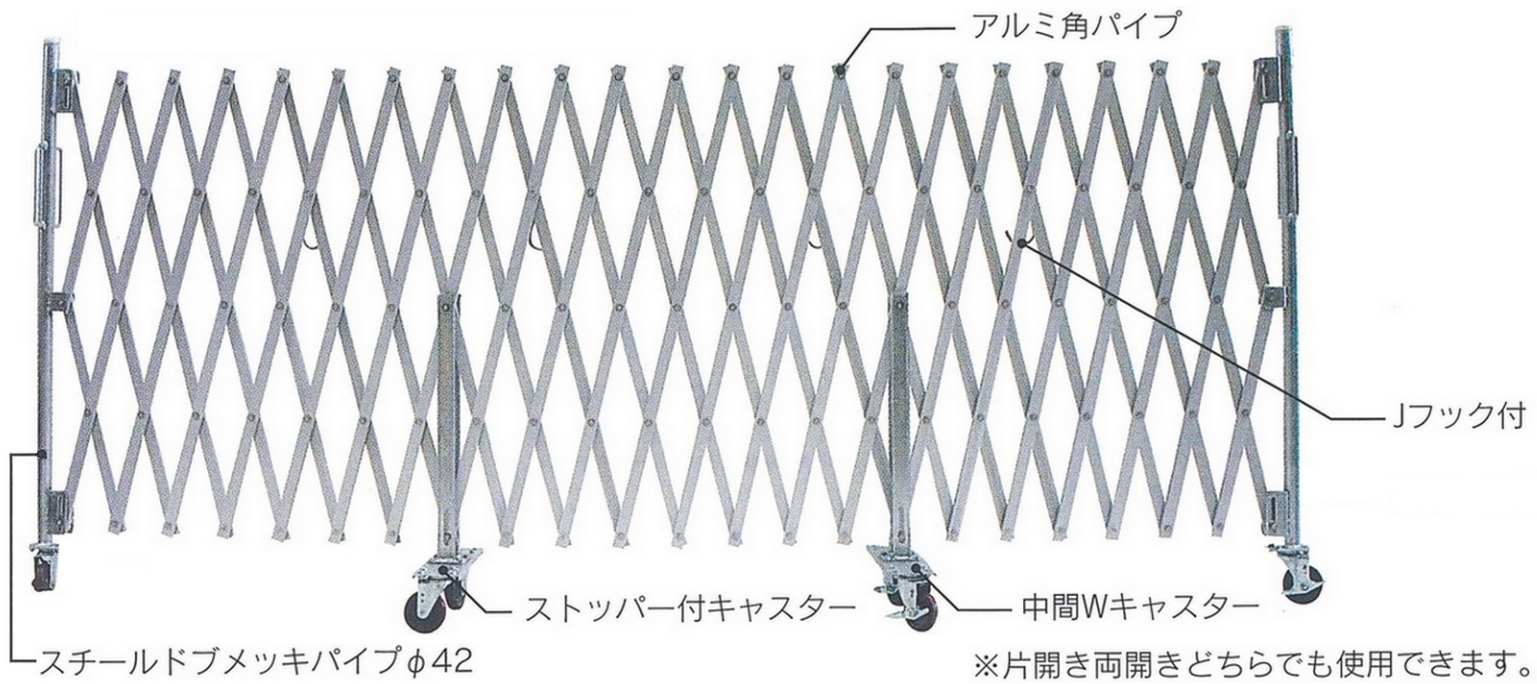

アルミキャスターゲート

H2.0m×W4.5m

H2.0m×W6.0m

H1.3m×W4.5m

H1.3m×W6.0m

■各種サイズ・その他種類取扱いございます