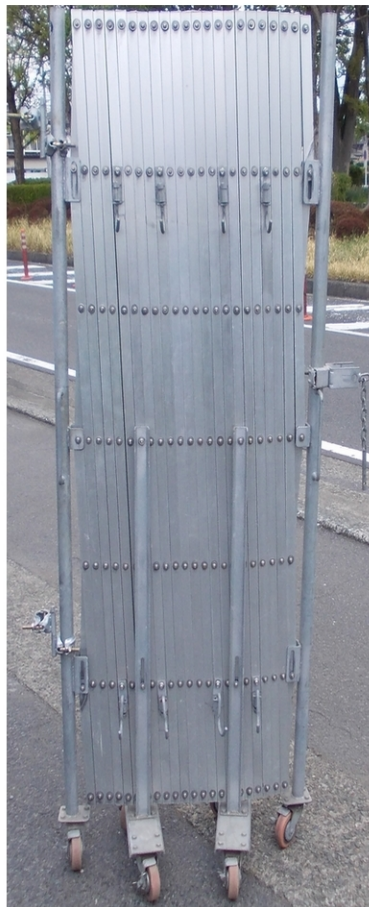

アルミキャスターゲート

H2.0m×W4.5m

H2.0m×W6.0m

H1.3m×W4.5m

H1.3m×W6.0m

■各種サイズ・その他種類取扱いございます