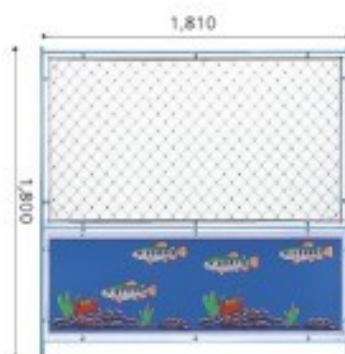

カラーフェンス

各種取り揃えておりますのでお問い合わせください。

カラーフェンス 1800型 ブルーレンガ LB

商品コード 12682
外形サイズ 縦1,800×横1,810mm
色 ライトブルー

カラーフェンス 1800型 グリーンレンガ G

商品コード 12683
外形サイズ 縦1,800×横1,810mm
色 グリーン

カラーフェンス 1800型 樹 G

商品コード 1698
外形サイズ 縦1,800×横1,810mm
色 グリーン

カラーミニフェンス ブルーレンガ LB

商品コード 12727
外形サイズ 縦1,200×横1,810mm
色 ライトブルー

カラーミニフェンス グリーンレンガ G

商品コード 12726
外形サイズ 縦1,200×横1,810mm
色 グリーン

カラーミニフェンス 樹 G

商品コード 1778
外形サイズ 縦1,200×横1,810mm
色 グリーン

CPフェンス 1800型 /バルーンI LB

商品コード 11521
外形サイズ 縦1,800×横1,810mm
色 ライトブルー

CPフェンス 1800型 海I LB

商品コード 11523
外形サイズ 縦1,800×横1,810mm
色 ライトブルー

CPフェンス 1800型 コスモス

商品コード 1987 LB(特色ライトブルー)
8156 G(特色グリーン)
外形サイズ 縦1,800×横1,810mm
色 ライトブルー/グリーン

CPミニフェンス /バルーンI LB

商品コード 11526
外形サイズ 縦1,200×横1,810mm
色 ライトブルー

CPミニフェンス 海I LB

商品コード 11528
外形サイズ 縦1,200×横1,810mm
色 ライトブルー

CPミニフェンス コスモス

商品コード 2007 LB(特色ライトブルー)
8142 G(特色グリーン)
外形サイズ 縦1,200×横1,810mm
色 ライトブルー/グリーン