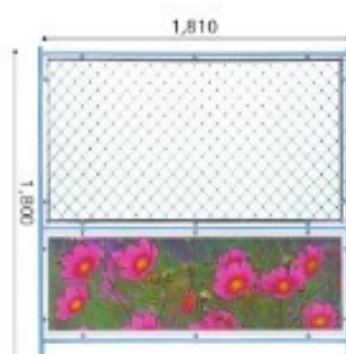

カラーフェンス

各種取り揃えておりますのでお問い合わせください。

カラーフェンス 1800型 ブルーレンガ LB

商品コード 12682
外形サイズ 縦1,800×横1,810mm
色 ライトブルー

カラーフェンス 1800型 グリーンレンガ G

商品コード 12683
外形サイズ 縦1,800×横1,810mm
色 グリーン

カラーフェンス 1800型 樹 G

商品コード 1698
外形サイズ 縦1,800×横1,810mm
色 グリーン

カラーミニフェンス ブルーレンガ LB

商品コード 12727
外形サイズ 縦1,200×横1,810mm
色 ライトブルー

カラーミニフェンス グリーンレンガ G

商品コード 12726
外形サイズ 縦1,200×横1,810mm
色 グリーン

カラーミニフェンス 樹 G

商品コード 1778
外形サイズ 縦1,200×横1,810mm
色 グリーン

CPフェンス 1800型 /バルーンI LB

商品コード 11521
外形サイズ 縦1,800×横1,810mm
色 ライトブルー

CPフェンス 1800型 海I LB

商品コード 11523
外形サイズ 縦1,800×横1,810mm
色 ライトブルー

CPフェンス 1800型 コスモス

商品コード 1987 LB(特色ライトブルー)
8156 G(特色グリーン)
外形サイズ 縦1,800×横1,810mm
色 ライトブルー/グリーン

CPミニフェンス /バルーンI LB

商品コード 11526
外形サイズ 縦1,200×横1,810mm
色 ライトブルー

CPミニフェンス 海I LB

商品コード 11528
外形サイズ 縦1,200×横1,810mm
色 ライトブルー

CPミニフェンス コスモス

商品コード 2007 LB(特色ライトブルー)
8142 G(特色グリーン)
外形サイズ 縦1,200×横1,810mm
色 ライトブルー/グリーン