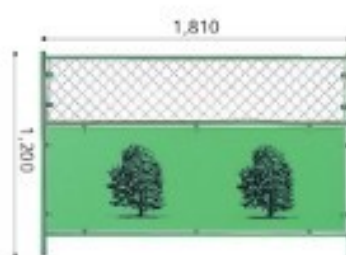

カラーフェンス

各種取り揃えておりますのでお問い合わせください。

カラーフェンス 1800型 ブルーレンガ LB

商品コード 12682
外形サイズ 縦1,800×横1,810mm
色 ライトブルー

カラーフェンス 1800型 グリーンレンガ G

商品コード 12683
外形サイズ 縦1,800×横1,810mm
色 グリーン

カラーフェンス 1800型 樹 G

商品コード 1698
外形サイズ 縦1,800×横1,810mm
色 グリーン

カラーミニフェンス ブルーレンガ LB

商品コード 12727
外形サイズ 縦1,200×横1,810mm
色 ライトブルー

カラーミニフェンス グリーンレンガ G

商品コード 12726
外形サイズ 縦1,200×横1,810mm
色 グリーン

カラーミニフェンス 樹 G

商品コード 1778
外形サイズ 縦1,200×横1,810mm
色 グリーン

CPフェンス 1800型 /バルーンI LB

商品コード 11521
外形サイズ 縦1,800×横1,810mm
色 ライトブルー

CPフェンス 1800型 海I LB

商品コード 11523
外形サイズ 縦1,800×横1,810mm
色 ライトブルー

CPフェンス 1800型 コスモス

商品コード 1987 LB(特色ライトブルー)
8156 G(特色グリーン)
外形サイズ 縦1,800×横1,810mm
色 ライトブルー/グリーン

CPミニフェンス /バルーンI LB

商品コード 11526
外形サイズ 縦1,200×横1,810mm
色 ライトブルー

CPミニフェンス 海I LB

商品コード 11528
外形サイズ 縦1,200×横1,810mm
色 ライトブルー

CPミニフェンス コスモス

商品コード 2007 LB(特色ライトブルー)
8142 G(特色グリーン)
外形サイズ 縦1,200×横1,810mm
色 ライトブルー/グリーン