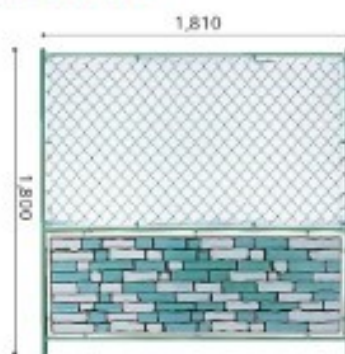

カラーフェンス

各種取り揃えておりますのでお問い合わせください。

カラーフェンス 1800型 ブルーレンガ LB

商品コード 12682
外形サイズ 縦1,800×横1,810mm
色 ライトブルー

カラーフェンス 1800型 グリーンレンガ G

商品コード 12683
外形サイズ 縦1,800×横1,810mm
色 グリーン

カラーフェンス 1800型 樹 G

商品コード 1698
外形サイズ 縦1,800×横1,810mm
色 グリーン

カラーミニフェンス ブルーレンガ LB

商品コード 12727
外形サイズ 縦1,200×横1,810mm
色 ライトブルー

カラーミニフェンス グリーンレンガ G

商品コード 12726
外形サイズ 縦1,200×横1,810mm
色 グリーン

カラーミニフェンス 樹 G

商品コード 1778
外形サイズ 縦1,200×横1,810mm
色 グリーン

CPフェンス 1800型 /バルーンI LB

商品コード 11521
外形サイズ 縦1,800×横1,810mm
色 ライトブルー

CPフェンス 1800型 海I LB

商品コード 11523
外形サイズ 縦1,800×横1,810mm
色 ライトブルー

CPフェンス 1800型 コスモス

商品コード 1987 LB(特色ライトブルー)
8156 G(特色グリーン)
外形サイズ 縦1,800×横1,810mm
色 ライトブルー/グリーン

CPミニフェンス /バルーンI LB

商品コード 11526
外形サイズ 縦1,200×横1,810mm
色 ライトブルー