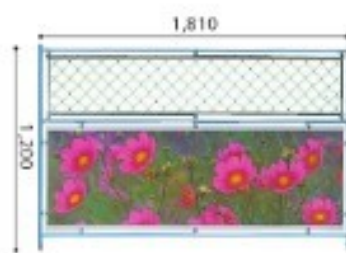

カラーミニフェンス ブルーレンガ LB

商品コード 12727
外形サイズ 縦1,200×横1,810mm
色 ライトブルー

カラーミニフェンス グリーンレンガ G

商品コード 12726
外形サイズ 縦1,200×横1,810mm
色 グリーン

カラーミニフェンス 樹 G

商品コード 1778
外形サイズ 縦1,200×横1,810mm
色 グリーン

CPフェンス 1800型 /バルーンI LB

商品コード 11521
外形サイズ 縦1,800×横1,810mm
色 ライトブルー

CPフェンス 1800型 海I LB

商品コード 11523
外形サイズ 縦1,800×横1,810mm
色 ライトブルー

CPフェンス 1800型 コスモス

商品コード 1987 LB(特色ライトブルー)
8156 G(特色グリーン)
外形サイズ 縦1,800×横1,810mm
色 ライトブルー/グリーン

CPミニフェンス /バルーンI LB

商品コード 11526
外形サイズ 縦1,200×横1,810mm
色 ライトブルー

CPミニフェンス 海I LB

商品コード 11528
外形サイズ 縦1,200×横1,810mm
色 ライトブルー

CPミニフェンス コスモス

商品コード 2007 LB(特色ライトブルー)
8142 G(特色グリーン)
外形サイズ 縦1,200×横1,810mm
色 ライトブルー/グリーン