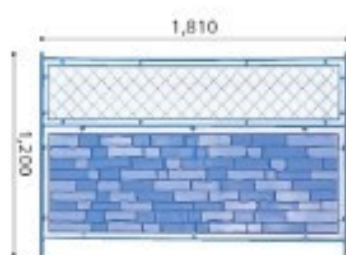

カラーフェンス

各種取り揃えておりますのでお問い合わせください。

カラーフェンス 1800型 ブルーレンガ LB

商品コード 12682
外形サイズ 縦1,800×横1,810mm
色 ライトブルー

カラーフェンス 1800型 グリーンレンガ G

商品コード 12683
外形サイズ 縦1,800×横1,810mm
色 グリーン

カラーフェンス 1800型 樹 G

商品コード 1698
外形サイズ 縦1,800×横1,810mm
色 グリーン

カラーミニフェンス ブルーレンガ LB

商品コード 12727
外形サイズ 縦1,200×横1,810mm
色 ライトブルー

カラーミニフェンス グリーンレンガ G

商品コード 12726
外形サイズ 縦1,200×横1,810mm
色 グリーン

カラーミニフェンス 樹 G

商品コード 1778
外形サイズ 縦1,200×横1,810mm
色 グリーン

CPフェンス 1800型 /バルーンI LB

商品コード 11521
外形サイズ 縦1,800×横1,810mm
色 ライトブルー

CPフェンス 1800型 海I LB

商品コード 11523
外形サイズ 縦1,800×横1,810mm
色 ライトブルー

CPフェンス 1800型 コスモス

商品コード 1987 LB(特色ライトブルー)
8156 G(特色グリーン)
外形サイズ 縦1,800×横1,810mm
色 ライトブルー/グリーン

CPミニフェンス /バルーンI LB

商品コード 11526
外形サイズ 縦1,200×横1,810mm
色 ライトブルー