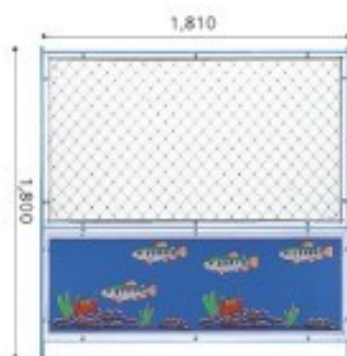

## カラーフェンス

各種取り揃えておりますのでお問い合わせください。

カラーフェンス 1800型 ブルーレンガ LB

商品コード **12682**  
 外形サイズ 縦1,800×横1,810mm  
 色 ライトブルー

カラーフェンス 1800型 グリーンレンガ G

商品コード **12683**  
 外形サイズ 縦1,800×横1,810mm  
 色 グリーン

カラーフェンス 1800型 樹 G

商品コード **1698**  
 外形サイズ 縦1,800×横1,810mm  
 色 グリーン

カラーミニフェンス ブルーレンガ LB

商品コード **12727**  
 外形サイズ 縦1,200×横1,810mm  
 色 ライトブルー

カラーミニフェンス グリーンレンガ G

商品コード **12726**  
 外形サイズ 縦1,200×横1,810mm  
 色 グリーン

カラーミニフェンス 樹 G

商品コード **1778**  
 外形サイズ 縦1,200×横1,810mm  
 色 グリーン

CPフェンス 1800型 /バルーンI LB

商品コード **11521**  
 外形サイズ 縦1,800×横1,810mm  
 色 ライトブルー

CPフェンス 1800型 海I LB

商品コード **11523**  
 外形サイズ 縦1,800×横1,810mm  
 色 ライトブルー

CPフェンス 1800型 コスモス

商品コード **1987 LB**(特色ライトブルー)  
**8156 G**(特色グリーン)  
 外形サイズ 縦1,800×横1,810mm  
 色 ライトブルー/グリーン

CPミニフェンス /バルーンI LB

商品コード **11526**  
 外形サイズ 縦1,200×横1,810mm  
 色 ライトブルー

CPミニフェンス 海I LB

商品コード **11528**  
 外形サイズ 縦1,200×横1,810mm  
 色 ライトブルー

CPミニフェンス コスモス

商品コード **2007 LB**(特色ライトブルー)  
**8142 G**(特色グリーン)  
 外形サイズ 縦1,200×横1,810mm  
 色 ライトブルー/グリーン