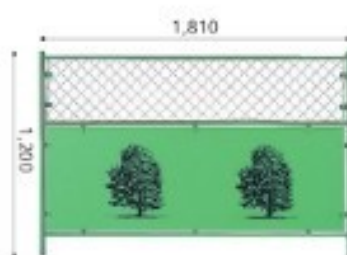

## カラーフェンス

各種取り揃えておりますのでお問い合わせください。

カラーフェンス 1800型 ブルーレンガ LB

商品コード **12682**  
 外形サイズ 縦1,800×横1,810mm  
 色 ライトブルー

カラーフェンス 1800型 グリーンレンガ G

商品コード **12683**  
 外形サイズ 縦1,800×横1,810mm  
 色 グリーン

カラーフェンス 1800型 樹 G

商品コード **1698**  
 外形サイズ 縦1,800×横1,810mm  
 色 グリーン

カラーミニフェンス ブルーレンガ LB

商品コード **12727**  
 外形サイズ 縦1,200×横1,810mm  
 色 ライトブルー

カラーミニフェンス グリーンレンガ G

商品コード **12726**  
 外形サイズ 縦1,200×横1,810mm  
 色 グリーン

カラーミニフェンス 樹 G

商品コード **1778**  
 外形サイズ 縦1,200×横1,810mm  
 色 グリーン

CPフェンス 1800型 /バルーンI LB

商品コード **11521**  
 外形サイズ 縦1,800×横1,810mm  
 色 ライトブルー

CPフェンス 1800型 海I LB

商品コード **11523**  
 外形サイズ 縦1,800×横1,810mm  
 色 ライトブルー

CPフェンス 1800型 コスモス

商品コード **1987 LB**(特色ライトブルー)  
**8156 G**(特色グリーン)  
 外形サイズ 縦1,800×横1,810mm  
 色 ライトブルー/グリーン

CPミニフェンス /バルーンI LB

商品コード **11526**  
 外形サイズ 縦1,200×横1,810mm  
 色 ライトブルー

CPミニフェンス 海I LB

商品コード **11528**  
 外形サイズ 縦1,200×横1,810mm  
 色 ライトブルー

CPミニフェンス コスモス

商品コード **2007 LB**(特色ライトブルー)  
**8142 G**(特色グリーン)  
 外形サイズ 縦1,200×横1,810mm  
 色 ライトブルー/グリーン