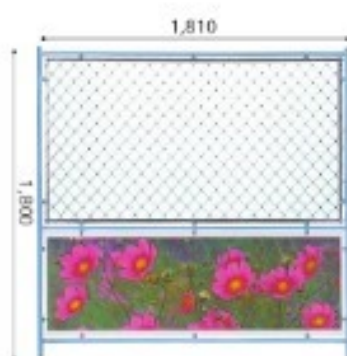

## カラーフェンス

各種取り揃えておりますのでお問い合わせください。

カラーフェンス 1800型 ブルーレンガ LB

商品コード **12682**  
 外形サイズ 縦1,800×横1,810mm  
 色 ライトブルー

カラーフェンス 1800型 グリーンレンガ G

商品コード **12683**  
 外形サイズ 縦1,800×横1,810mm  
 色 グリーン

カラーフェンス 1800型 樹 G

商品コード **1698**  
 外形サイズ 縦1,800×横1,810mm  
 色 グリーン

カラーミニフェンス ブルーレンガ LB

商品コード **12727**  
 外形サイズ 縦1,200×横1,810mm  
 色 ライトブルー

カラーミニフェンス グリーンレンガ G

商品コード **12726**  
 外形サイズ 縦1,200×横1,810mm  
 色 グリーン

カラーミニフェンス 樹 G

商品コード **1778**  
 外形サイズ 縦1,200×横1,810mm  
 色 グリーン

CPフェンス 1800型 /バルーンI LB

商品コード **11521**  
 外形サイズ 縦1,800×横1,810mm  
 色 ライトブルー

CPフェンス 1800型 海I LB

商品コード **11523**  
 外形サイズ 縦1,800×横1,810mm  
 色 ライトブルー

CPフェンス 1800型 コスモス

商品コード **1987 LB**(特色ライトブルー)  
**8156 G**(特色グリーン)  
 外形サイズ 縦1,800×横1,810mm  
 色 ライトブルー/グリーン

CPミニフェンス /バルーンI LB

商品コード **11526**  
 外形サイズ 縦1,200×横1,810mm  
 色 ライトブルー

CPミニフェンス 海I LB

商品コード **11528**  
 外形サイズ 縦1,200×横1,810mm  
 色 ライトブルー

CPミニフェンス コスモス

商品コード **2007 LB**(特色ライトブルー)  
**8142 G**(特色グリーン)  
 外形サイズ 縦1,200×横1,810mm  
 色 ライトブルー/グリーン