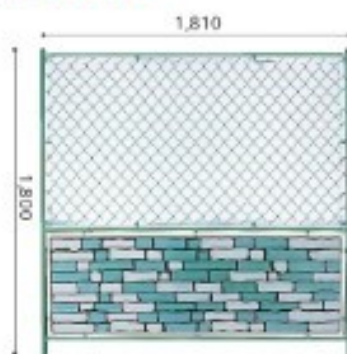

## カラーフェンス

各種取り揃えておりますのでお問い合わせください。

カラーフェンス 1800型 ブルーレンガ LB

商品コード **12682**  
 外形サイズ 縦1,800×横1,810mm  
 色 ライトブルー

カラーフェンス 1800型 グリーンレンガ G

商品コード **12683**  
 外形サイズ 縦1,800×横1,810mm  
 色 グリーン

カラーフェンス 1800型 樹 G

商品コード **1698**  
 外形サイズ 縦1,800×横1,810mm  
 色 グリーン

カラーミニフェンス ブルーレンガ LB

商品コード **12727**  
 外形サイズ 縦1,200×横1,810mm  
 色 ライトブルー

カラーミニフェンス グリーンレンガ G

商品コード **12726**  
 外形サイズ 縦1,200×横1,810mm  
 色 グリーン

カラーミニフェンス 樹 G

商品コード **1778**  
 外形サイズ 縦1,200×横1,810mm  
 色 グリーン

CPフェンス 1800型 /バルーンI LB

商品コード **11521**  
 外形サイズ 縦1,800×横1,810mm  
 色 ライトブルー

CPフェンス 1800型 海I LB

商品コード **11523**  
 外形サイズ 縦1,800×横1,810mm  
 色 ライトブルー

CPフェンス 1800型 コスモス

商品コード **1987 LB**(特色ライトブルー)  
**8156 G**(特色グリーン)  
 外形サイズ 縦1,800×横1,810mm  
 色 ライトブルー/グリーン