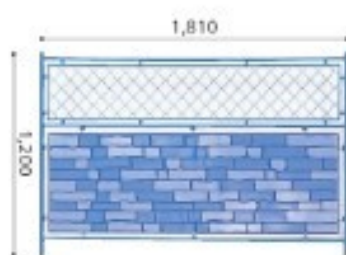

## カラーフェンス

各種取り揃えておりますのでお問い合わせください。

カラーフェンス 1800型 ブルーレンガ LB

商品コード **12682**  
 外形サイズ 縦1,800×横1,810mm  
 色 ライトブルー

カラーフェンス 1800型 グリーンレンガ G

商品コード **12683**  
 外形サイズ 縦1,800×横1,810mm  
 色 グリーン

カラーフェンス 1800型 樹 G

商品コード **1698**  
 外形サイズ 縦1,800×横1,810mm  
 色 グリーン

カラーミニフェンス ブルーレンガ LB

商品コード **12727**  
 外形サイズ 縦1,200×横1,810mm  
 色 ライトブルー

カラーミニフェンス グリーンレンガ G

商品コード **12726**  
 外形サイズ 縦1,200×横1,810mm  
 色 グリーン

カラーミニフェンス 樹 G

商品コード **1778**  
 外形サイズ 縦1,200×横1,810mm  
 色 グリーン

CPフェンス 1800型 /バルーンI LB

商品コード **11521**  
 外形サイズ 縦1,800×横1,810mm  
 色 ライトブルー

CPフェンス 1800型 海I LB

商品コード **11523**  
 外形サイズ 縦1,800×横1,810mm  
 色 ライトブルー

CPフェンス 1800型 コスモス

商品コード **1987 LB**(特色ライトブルー)  
**8156 G**(特色グリーン)  
 外形サイズ 縦1,800×横1,810mm  
 色 ライトブルー/グリーン