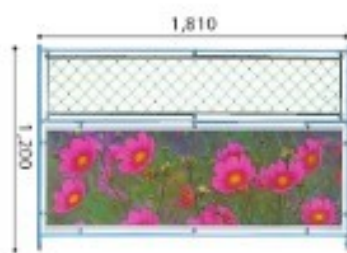

カラーミニフェンス ブルーレンガ LB

商品コード **12727**  
 外形サイズ 縦1,200×横1,810mm  
 色 ライトブルー

カラーミニフェンス グリーンレンガ G

商品コード **12726**  
 外形サイズ 縦1,200×横1,810mm  
 色 グリーン

カラーミニフェンス 樹 G

商品コード **1778**  
 外形サイズ 縦1,200×横1,810mm  
 色 グリーン

CPフェンス 1800型 /バルーンI LB

商品コード **11521**  
 外形サイズ 縦1,800×横1,810mm  
 色 ライトブルー

CPフェンス 1800型 海I LB

商品コード **11523**  
 外形サイズ 縦1,800×横1,810mm  
 色 ライトブルー

CPフェンス 1800型 コスモス

商品コード **1987 LB**(特色ライトブルー)  
**8156 G**(特色グリーン)  
 外形サイズ 縦1,800×横1,810mm  
 色 ライトブルー/グリーン

CPミニフェンス /バルーンI LB

商品コード **11526**  
 外形サイズ 縦1,200×横1,810mm  
 色 ライトブルー

CPミニフェンス 海I LB

商品コード **11528**  
 外形サイズ 縦1,200×横1,810mm  
 色 ライトブルー

CPミニフェンス コスモス

商品コード **2007 LB**(特色ライトブルー)  
**8142 G**(特色グリーン)  
 外形サイズ 縦1,200×横1,810mm  
 色 ライトブルー/グリーン