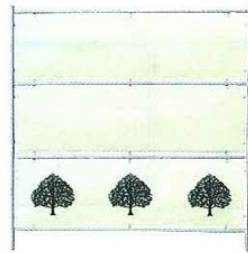

サイズ：1800×1800 重量：17.5kg

ドブメッキガードフェンス 樹木

品番 B-533

サイズ：1800×1800 重量：17.5kg

ドブメッキガードフェンス 白

品番 B-539

サイズ：1800×1800 重量：17.5kg

ドブメッキガードフェンス オールネット

品番 B-532

サイズ：1800×1800 重量：17.5kg

ドブメッキ3段フェンス

材質：スチール

ドブメッキ3段フェンス トラ

品番 B-550

サイズ：1800×1900 重量：21kg

ドブメッキ3段フェンス 樹木