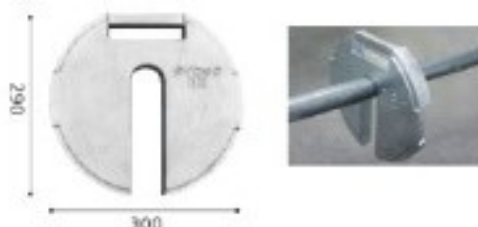

### 視線誘導標 アローサイン(単管バリ用)

商品コード	16330
外形サイズ	縦600×幅200mm(折畳み時)
色	蛍光オレンジ色
材質	プラスチック製ボール製

車両の衝突時の災害を軽減する樹脂製のバリケードパイプです。従来の鉄製単管の3/1の重さなので施工が容易です。

### Aガードカバー

商品コード	19001 AC-1(パンダ)
	19002 AC-2(カエル)
	19003 AC-3(クマ)
	19004 AC-4(サカナ)
外形サイズ	縦400×幅330mm

緑

黄

青

黄黒

単管バリケードに合わせて、単管パイプをカラフルにできます。

### 単管パイプ用チューブ

商品コード	8187 緑
	8186 黄
	8185 青
	4176 黄黒
外形サイズ	100m巻き

単管バリケード用の重しです。