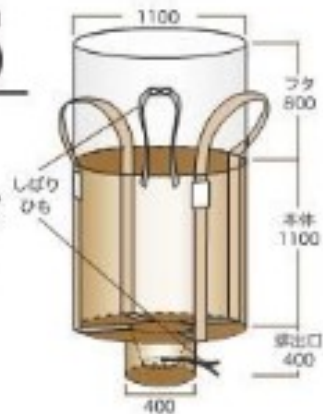

K200M 丸型

1300D・13×13

UVカット剤入り
(パーজন 100%)

試験成績証明書付

- 寸法φ1100×H1100●材質PP
- 1t用●重量約1.6kg●入数10枚

試験成績証明書

ワンウェイ

SC004 角型

1400D・13×13

UVカット剤入り
(パーজন 100%)

試験成績証明書付

角型なので
床占有面積も小さく、
コンテナなどへの
収納が容易です。

- 寸法 860×860×H1200
- 材質PP ●1t用
- 重量約1.84kg
- 入数10枚

ワンウェイ

SC005 丸型

1400D・13×13

UVカット剤入り
(パーজন 100%)

試験成績証明書付

丸型
排出口付

- 寸法φ1100×H1100
- 材質PP ●1t用
- 重量約1.85kg
- 入数10枚

ワンウェイ

TS002 丸型

1200D・15×15

UVカット剤入り
(再生原料配合品)