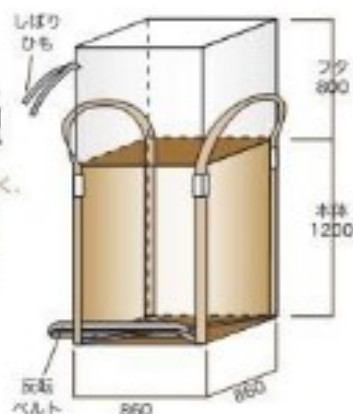

ワンウェイ

SC002 丸型

1400D・14×14

UVカット剤入り
(パーজন 100%)

試験成績証明書付

- 寸法φ1100×H1100●材質PP
- 1t用●重量約1.8kg●入数10枚

試験成績証明書

ワンウェイ

K200M 丸型

1300D・13×13

UVカット剤入り
(パーজন 100%)

試験成績証明書付

- 寸法φ1100×H1100●材質PP
- 1t用●重量約1.6kg●入数10枚

試験成績証明書

ワンウェイ

SC004 角型

1400D・13×13

UVカット剤入り
(パーজন 100%)

試験成績証明書付

角型なので
床占有面積も小さく、
コンテナなどへの
収納が容易です。

- 寸法 860×860×H1200
- 材質PP ●1t用
- 重量約1.84kg
- 入数10枚

ワンウェイ

SC005 丸型

1400D・13×13

UVカット剤入り
(パーজন 100%)

試験成績証明書付

丸型
排出口付

- 寸法φ1100×H1100
- 材質PP ●1t用
- 重量約1.85kg
- 入数10枚

ワンウェイ

TS002 丸型

1200D・15×15

UVカット剤入り
(再生原料配合品)