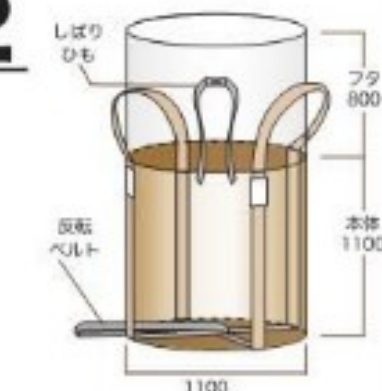

丸型

- 寸法φ1100×H1100
- 材質PP ●1t用
- 重量約1.7kg
- 入数10枚

ワンウェイ

GA002 丸型

1300D・13×13

UVカット剤入り

丸型

北海道限定品

- 寸法φ1100×H1100
- 材質PP ●1t用
- 重量約1.6kg
- 入数10枚

<ご使用上の注意> ●1回限りの使用です。●紫外線の強い場所や、夏季の炎天下では商品の劣化が早まります。●野外で保管する場合は直射日光が当たらないようにカバーを掛けて下さい。●吊り上げ作業時はバッグの下に入らないようにして下さい。●吊り上げ時に揺らさないで下さい。●バッグを降ろす際、急激に降ろさずゆっくり着地させてください。●片吊りをしないでください。フックに均等に掛けて水平に吊ってください。●フックは角がないものを使用してください。またフォークやクレーン等の鋭利な箇所にはプロテクターをあててください。●液体、高温のものはバッグに入れしないでください。●火気に近づけないでください。