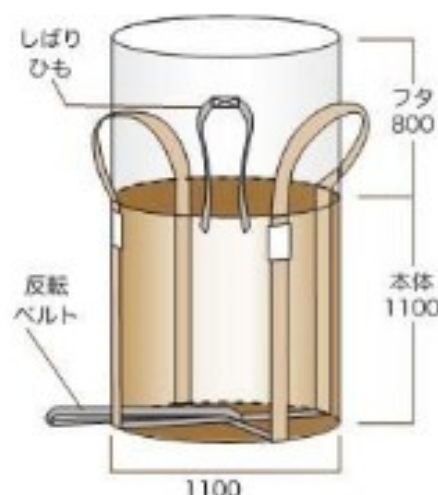

ワンウェイ

SC002 丸型

1400D・14×14

UVカット剤入り
(パーজন 100%)

試験成績証明書付

- 寸法φ1100×H1100●材質PP
- 1t用●重量約1.8kg●入数10枚

試験成績証明書

ワンウェイ

K200M 丸型

1300D・13×13

UVカット剤入り
(パーজন 100%)

試験成績証明書付

- 寸法φ1100×H1100●材質PP
- 1t用●重量約1.6kg●入数10枚

試験成績証明書

ワンウェイ

SC004 角型

1400D・13×13

UVカット剤入り
(パーজন 100%)

試験成績証明書付

角型なので
床占有面積も小さく、
コンテナなどへの
収納が容易です。

- 寸法 860×860×H1200
- 材質PP ●1t用
- 重量約1.84kg
- 入数10枚

ワンウェイ

SC005 丸型

1400D・13×13