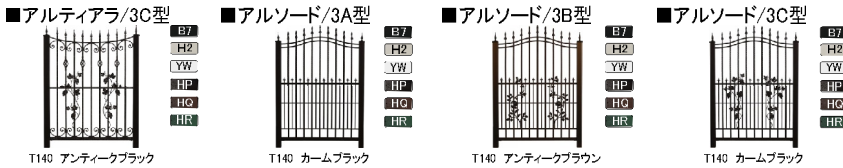

鋳物フェンスセレクション

カラー B7 (カームブラック) H2 (ブラチナステン) YW (ホワイト) HP (アンティークブラック) HQ (アンティークブラウン) HR (アンティークグリーン) GF (フォレストグリーン) VA (グレースグレイ) VB (グラングレイ) VC (ハーブグリーン) EW (エクシードホワイト) KR (濃茶) KS (青銅)

シャローフェンス

アルヴァーゴ

アルヴァーゴ

トラディショナルフェンス

トラディショナルフェンス

トラディショナルフィックスフェンス

ルナシスフェンス

セレネスフェンス

アールスフェンス

ファンタジアフェンス

ファンタジアフェンス

オルニスフェンス

ラヴェールVフェンス

ラヴェールフェンス

固定柱ミニフェンス

忍び隠しフェンス

ガーデンフェンス