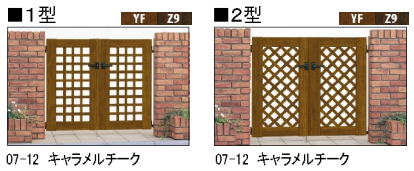

◆ガーデン倶楽部 スタンダード◆