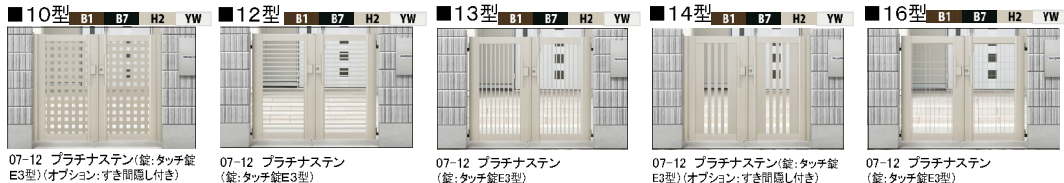

カラー **B1** ブラウン **B7** カームブラック **H2** プラチナステン **YW** ホワイト **W7** ハニーチェリー **YF** キャラメルチーク **Z9** ショコラウォールナット **W6** 桑炭

◆エクステリア◆

◆ルシアス◆

◆ガーデン倶楽部 スタンダード◆

◆エクスライン◆

◆レステイン◆

※商品の色は、印刷の特性上、実物と多少異なる場合がありますのでご了承ください。