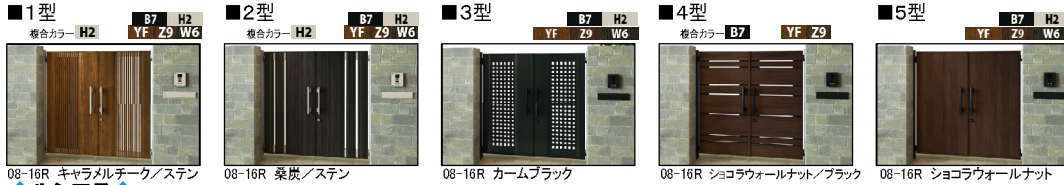

カラー **B1** ブラウン **B7** カームブラック **H2** プラチナステン **YW** ホワイト **W7** ハニーチェリー **YF** キャラメルチーク **Z9** ショコラウォールナット **W6** 桑炭

◆エクステリア◆