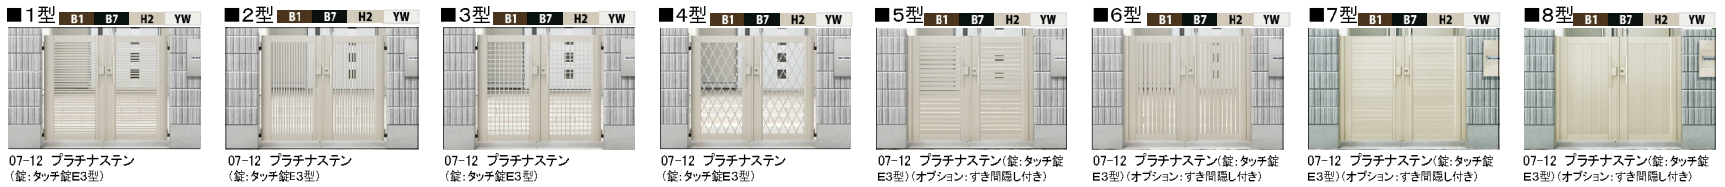

カラー **B1** ブラウン **B7** カームブラック **H2** プラチナステン **YW** ホワイト **W7** ハニーチェリー **YF** キャラメルチーク **Z9** ショコラウォールナット **W6** 桑炭

◆エクステリア◆

◆ルシアス◆

◆ガーデン倶楽部 スタンダード◆

◆エクスライン◆

◆レステイン◆

※商品の色は、印刷の特性上、実物と多少異なる場合がありますのでご了承ください。