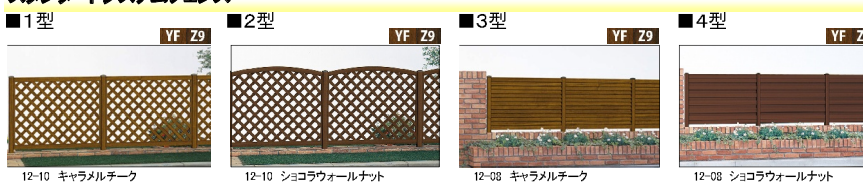

カラー **B1** ブラウン **B7** カームブラック **H2** ブラチナステン **YW** ホワイト **W7** ハニーチェリー **YF** キャラメルチーク **Z9** ショコラウォールナット **W6** 桑炭

ルシアス フェンスLite

ルシアス フェンス

ルシアス フェンス

コンビネー フェンス

スタンダードフェンス

スタンダードシステムフェンス

スタンダードシステムフェンス用 (〈多段施工〉〈段差施工〉)

ハインネット フェンス

エクスライン フェンス

エクスライン フェンス

レステイナ フェンス

レステイナ フェンス

レステイナ メッシュフェンス

レステイナ フェンス

2段支柱/3段支柱