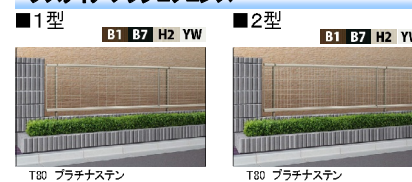

カラー **B1** ブラウン **B7** カームブラック **H2** ブラチナステン **YW** ホワイト **W7** ハニーチェリー **YF** キャラメルチーク **Z9** ショコラウォールナット **W6** 桑炭

ルシアス フェンスLite

ルシアス フェンス

ルシアス フェンス

コンビネー フェンス

スタンダードフェンス

スタンダードシステムフェンス

スタンダードシステムフェンス用 (〈多段施工〉〈段差施工〉)

ハインネット フェンス

エクスライン フェンス

エクスライン フェンス

レステイナ フェンス

レステイナ フェンス

レステイナ メッシュフェンス

レステイナ フェンス

2段支柱/3段支柱