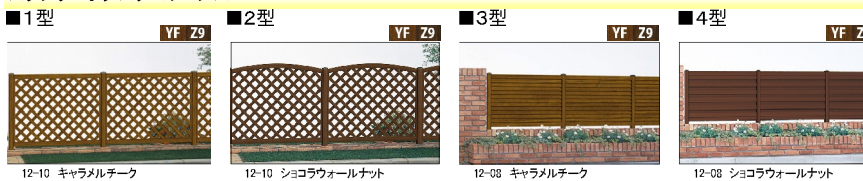

カラー **B1** ブラウン **B7** カームブラック **H2** プラチナステン **YW** ホワイテ **W7** ハニーチェリー **YF** キャラメルチーク **Z9** ショコラウォールナット **W6** 桑炭

ルシアス フェンスLite

ルシアス フェンス

ルシアス フェンス

コンビネー フェンス

スタンダードフェンス

スタンダードシステムフェンス

スタンダードシステムフェンス用

ハインネット フェンス

エクスライン フェンス

エクスライン フェンス

レスティナ フェンス

レスティナ フェンス

レスティナ メッシュフェンス

レスティン フェンス

2段支柱/3段支柱