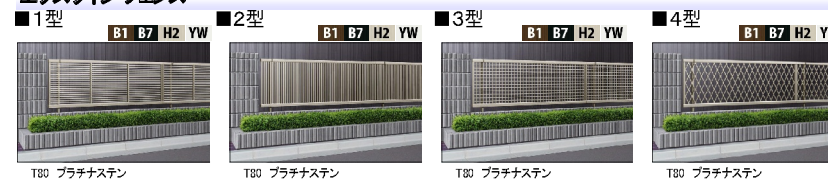

カラー **B1** ブラウン **B7** カームブラック **H2** プラチナステン **YW** ホワイテ **W7** ハニーチェリー **YF** キャラメルチーク **Z9** ショコラウォールナット **W6** 桑炭

ルシアス フェンスLite

ルシアス フェンス

ルシアス フェンス

コンビネー フェンス

スタンダードフェンス

スタンダードシステムフェンス

スタンダードシステムフェンス用

ハインネット フェンス

エクスライン フェンス

エクスライン フェンス

レスティナ フェンス

レスティナ フェンス

レスティナ メッシュフェンス

レスティン フェンス

2段支柱/3段支柱