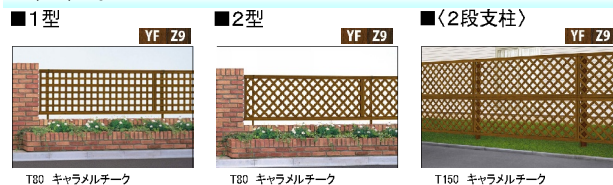

カラー **B1** ブラウン **B7** カームブラック **H2** ブラチナステン **YW** ホワイト **W7** ハニーチェリー **YF** キャラメルチーク **Z9** ショコラウォールナット **W6** 桑炭

ルシアス フェンスLite

ルシアス フェンス

ルシアス フェンス

コンビネー フェンス

スタンダードフェンス

スタンダードシステムフェンス

スタンダードシステムフェンス用 (〈多段施工〉〈段差施工〉)

ハインネット フェンス

エクスライン フェンス

エクスライン フェンス

レステイナ フェンス

レステイナ フェンス

レステイナ メッシュフェンス

レステイナ フェンス

2段支柱/3段支柱