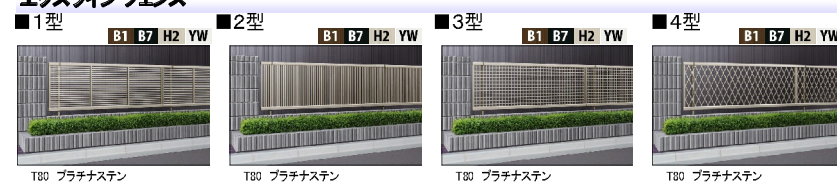

カラー **B1** ブラウン **B7** カームブラック **H2** ブラチナステン **YW** ホワイト **W7** ハニーチェリー **YF** キャラメルチーク **Z9** ショコラウォールナット **W6** 桑炭

ルシアス フェンスLite

ルシアス フェンス

ルシアス フェンス

コンビネー フェンス

スタンダードフェンス

スタンダードシステムフェンス

スタンダードシステムフェンス用 (〈多段施工〉〈段差施工〉)

ハインネット フェンス

エクスライン フェンス

エクスライン フェンス

レステイナ フェンス

レステイナ フェンス

レステイナ メッシュフェンス

レステイナ フェンス

2段支柱/3段支柱