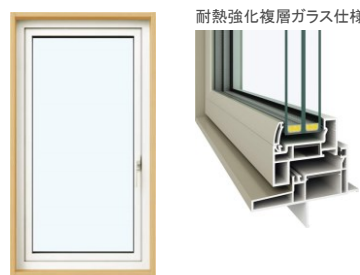

APW 430+ / APW 430

世界トップクラスの断熱性能。高性能トリプルガラス樹脂窓

※APW430+の引違い窓と引違いテラス戸の部材は断熱材無し、ガラスはクリプトンガス入となります。※APW430+に大開口スライディングの設定はありません。

APW 330 真空トリプルガラス

真空断熱で住まいを快適に。まほうびんのような樹脂窓

※外観色が木目仕様、ホワイトの内観色はホワイトのみの設定です。※外観色がブラックの内観色はホワイトとブラックの設定です。※木目仕様は窓種によって設定の有無があります。

APW 330

洗練されたデザインとエコ性能にこだわった樹脂窓

※外観色が木目仕様、ホワイト、ツーアクション窓の内観色はホワイトのみの設定です。※外観色がブラックの内観色はホワイトとブラックの設定です。※木目仕様は窓種によって設定の有無があります。

APW 430 防火窓

高性能トリプルガラスの防火樹脂窓 アルミスペーサー仕様

APW 330 防火窓

美しいデザインと高い断熱性を備えた防火樹脂窓 アルミスペーサー仕様