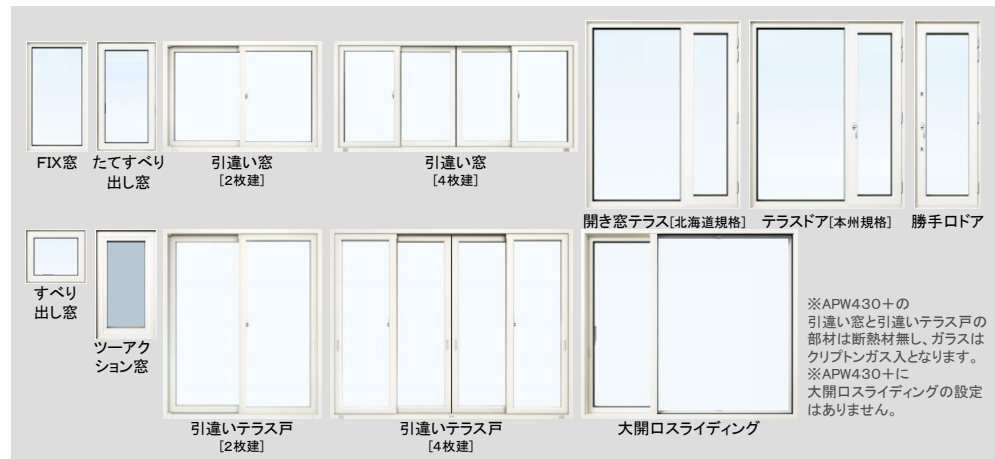

APW 430+ / APW 430

世界トップクラスの断熱性能。高性能トリプルガラス樹脂窓

※APW430+の引違い窓と引違いテラス戸の部材は断熱材無し、ガラスはクリプトンガス入となります。※APW430+に大開口スライディングの設定はありません。

APW 330 真空トリプルガラス

真空断熱で住まいを快適に。まほうびんのような樹脂窓

※外観色が木目仕様、ホワイトの内観色はホワイトのみの設定です。※外観色がブラックの内観色はホワイトとブラックの設定です。※木目仕様は窓種によって設定の有無があります。

APW 330

洗練されたデザインとエコ性能にこだわった樹脂窓

※外観色が木目仕様、ホワイト、ツーアクション窓の内観色はホワイトのみの設定です。※外観色がブラックの内観色はホワイトとブラックの設定です。※木目仕様は窓種によって設定の有無があります。

APW 430 防火窓

高性能トリプルガラスの防火樹脂窓 アルミスペーサー仕様

APW 330 防火窓

美しいデザインと高い断熱性を備えた防火樹脂窓 アルミスペーサー仕様