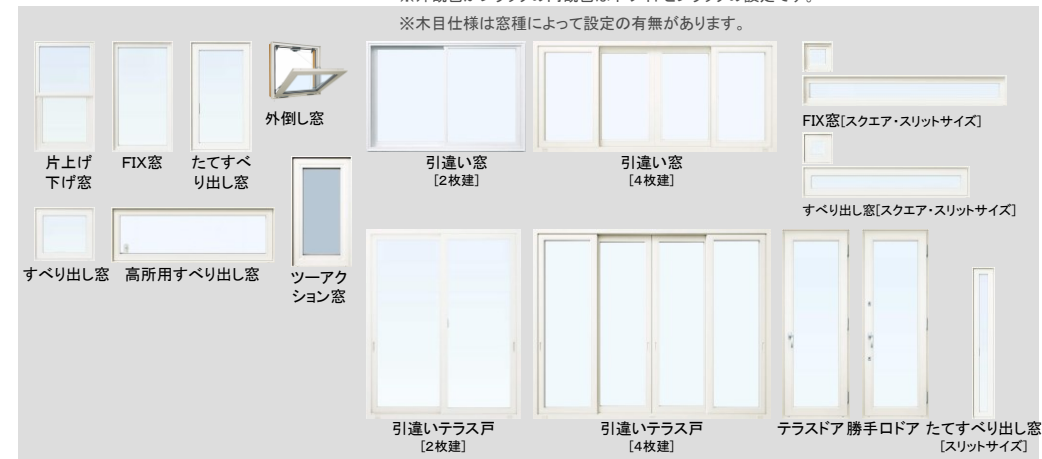

APW 430+ / APW 430

世界トップクラスの断熱性能。高性能トリプルガラス樹脂窓

※APW430+の引違い窓と引違いテラス戸の部材は断熱材無し、ガラスはクリプトンガス入となります。※APW430+に大開口スライディングの設定はありません。

APW 330 真空トリプルガラス

真空断熱で住まいを快適に。まほうびんのような樹脂窓

※外観色が木目仕様、ホワイトの内観色はホワイトのみの設定です。※外観色がブラックの内観色はホワイトとブラックの設定です。※木目仕様は窓種によって設定の有無があります。

APW 330

洗練されたデザインとエコ性能にこだわった樹脂窓

※外観色が木目仕様、ホワイト、ツーアクション窓の内観色はホワイトのみの設定です。※外観色がブラックの内観色はホワイトとブラックの設定です。※木目仕様は窓種によって設定の有無があります。

APW 430 防火窓

高性能トリプルガラスの防火樹脂窓 アルミスペーサー仕様

APW 330 防火窓

美しいデザインと高い断熱性を備えた防火樹脂窓 アルミスペーサー仕様