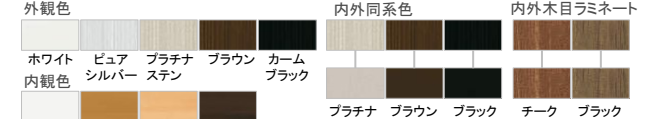

APW 330

洗練されたデザインとエコ性能にこだわった樹脂窓

※外観色が木目仕様、ホワイト、ツーアクション窓の内観色はホワイトのみの設定です。※外観色がブラックの内観色はホワイトとブラックの設定です。※木目仕様は窓種によって設定の有無があります。

APW 430 防火窓

高性能トリプルガラスの防火樹脂窓 アルミスペーサー仕様

APW 330 防火窓

美しいデザインと高い断熱性を備えた防火樹脂窓 アルミスペーサー仕様

APW 230

樹脂フレーム小窓 アルミスペーサー仕様

APW 230 防火窓

防火樹脂窓

APW 511

大開口スライディング アルミ樹脂複合窓 樹脂スペーサー仕様/アルミスペーサー仕様

APW 411

アルミ樹脂複合窓 アルミスペーサー仕様