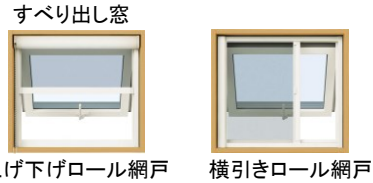

■ ツーアクション窓

外観 内観
[サイズ:06011 左勝手]

■ たてすべり出し窓

外観 内観
[サイズ:06011 右勝手]

■ すべり出し窓

■ FIX窓

外観 内観
[サイズ:06011]

■ 引違い窓

外観 内観
[サイズ:16511]

■ 引違いテラス戸

外観 内観
[サイズ:16520]

■ 開き窓テラス 北海道規格

外観 内観
[サイズ:16520 右勝手]

■ テラスドア 本州規格

外観 内観
[サイズ:16520 右勝手]

■ 勝手口ドア 北海道規格/本州規格

外観 断熱腰パネル付 内観
[サイズ:06920 右勝手]

◆ 網戸ラインアップ (オプション)

窓の内側に取付けます。

窓の外側に取付けます。

◆ 外観色

◆ 内観色

※内観色ブラックの外観色は、ブラックのみ(内外観ブラック色)の設定です。
※内外観ブラック色にツーアクション窓・大開ロスライディングの設定はございません。
※商品の色は、印刷の特性上、実物と多少異なる場合がありますのでご了承ください。