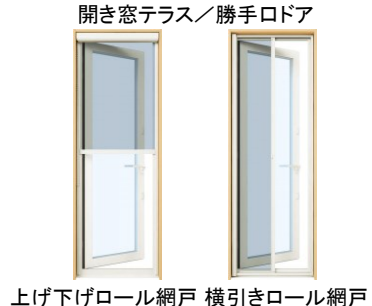

■ ツーアクション窓

外観 内観
[サイズ:06011 左勝手]

■ たてすべり出し窓

外観 内観
[サイズ:06011 右勝手]

■ すべり出し窓

■ FIX窓

外観 内観
[サイズ:06011]

■ 引違い窓

外観 内観
[サイズ:16511]

■ 引違いテラス戸

外観 内観
[サイズ:16520]

■ 開き窓テラス 北海道規格

外観 内観
[サイズ:16520 右勝手]

■ テラスドア 本州規格

外観 内観
[サイズ:16520 右勝手]

■ 勝手口ドア 北海道規格/本州規格

外観 断熱腰パネル付 内観
[サイズ:06920 右勝手]

◆ 網戸ラインアップ (オプション)

窓の内側に取付けます。

窓の外側に取付けます。

◆ 外観色

◆ 内観色

※内観色ブラックの外観色は、ブラックのみ(内外観ブラック色)の設定です。
※内外観ブラック色にツーアクション窓・大開ロスライディングの設定はございません。
※商品の色は、印刷の特性上、実物と多少異なる場合がありますのでご了承ください。