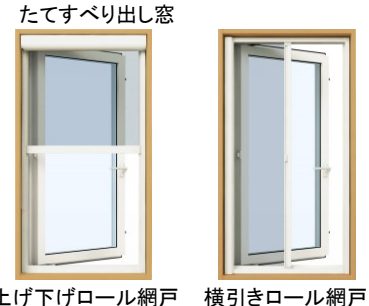

■ ツーアクション窓

外観 内観
[サイズ:06011 左勝手]

■ たてすべり出し窓

外観 内観
[サイズ:06011 右勝手]

■ すべり出し窓

■ FIX窓

外観 内観
[サイズ:06011]

■ 引違い窓

外観 内観
[サイズ:16511]

■ 引違いテラス戸

外観 内観
[サイズ:16520]

■ 開き窓テラス 北海道規格

外観 内観
[サイズ:16520 右勝手]

■ テラスドア 本州規格

外観 内観
[サイズ:16520 右勝手]

■ 勝手口ドア 北海道規格/本州規格

外観 断熱腰パネル付 内観
[サイズ:06920 右勝手]

◆ 網戸ラインアップ (オプション)

窓の内側に取付けます。

窓の外側に取付けます。

◆ 外観色

◆ 内観色

※内観色ブラックの外観色は、ブラックのみ(内外観ブラック色)の設定です。
※内外観ブラック色にツーアクション窓・大開ロスライディングの設定はございません。
※商品の色は、印刷の特性上、実物と多少異なる場合がありますのでご了承ください。