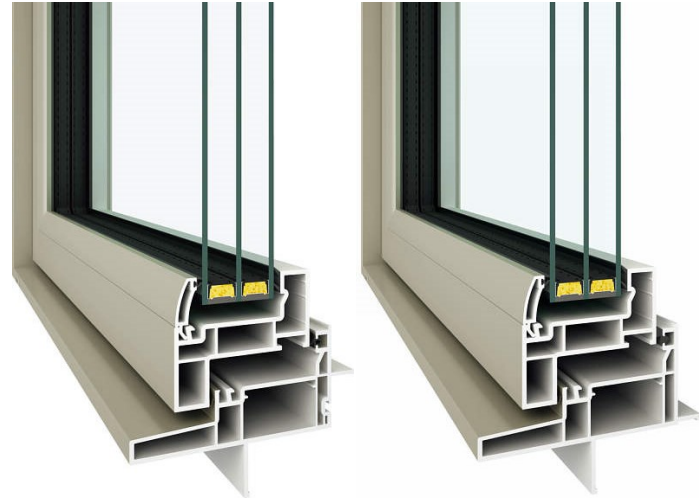

外観色：プラチナステン

■基本性能 ※一部窓種を除きます。

耐風圧性能	: S-3
気密性能	: A-4
水密性能	: W-4
遮音性能	: 住宅性能表示 音環境 透過損失等級(外壁開口部)等級3 ※試験結果による(3mm+G12+3mm+G12+3mm複層ガラス使用時)。

熱貫流率 0.90w/(m²・K)
 たてすべり出し窓+FIX連窓[16513サイズ]
 ダブルLow-Eトリプルガラス ニュートラル アルゴンガス入
 Low-E3+Ar16+3+Ar16+Low-E3
 樹脂スペーサー
 ※JISA4710Iに基づいた試験値

樹脂窓

□ アングル付き仕様

□ アングル無し仕様

内観色／部品色

□ ホワイト

□ ブラック

クレセント(引違い窓)

WM

DG

防露性能比較(社内試験)

APW 430

アルミ窓(複層ガラス)

[結露画像条件]
 室内温度: 20℃
 室外温度: 0℃
 相対湿度: 60%

※注意結露は窓の性能だけでなく
 住まいや自然環境に影響されます。
 室内の条件によって結露が発生
 する場合があります。

クレセント

手触りよく、扱いやすいクレセントです。
 障子が完全に閉まっていない状態では
 クレセントが回転しないので、空かけを防止できます。