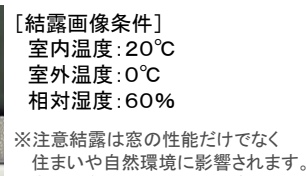

外観色：プラチナステン

■基本性能 ※一部窓種を除きます。

耐風圧性能	: S-3
気密性能	: A-4
水密性能	: W-4
遮音性能	: 住宅性能表示 音環境 透過損失等級(外壁開口部)等級3 ※試験結果による(3mm+G12+3mm+G12+3mm複層ガラス使用時)。

熱貫流率 0.90w/(m²・K)
 たてすべり出し窓+FIX連窓[16513サイズ]
 ダブルLow-Eトリプルガラス ニュートラル アルゴンガス入
 Low-E3+Ar16+3+Ar16+Low-E3
 樹脂スペーサー
 ※JISA4710Iに基づいた試験値

樹脂窓

□ アングル付き仕様

□ アングル無し仕様

内観色／部品色

□ ホワイト

□ ブラック

クレセント(引違い窓)

WM

DG

防露性能比較(社内試験)

APW 430

アルミ窓(複層ガラス)

[結露画像条件]
 室内温度: 20℃
 室外温度: 0℃
 相対湿度: 60%

※注意結露は窓の性能だけでなく
 住まいや自然環境に影響されます。
 室内の条件によって結露が発生
 する場合があります。

クレセント

手触りよく、扱いやすいクレセントです。
 障子が完全に閉まっていない状態では
 クレセントが回転しないので、空かけを防止できます。