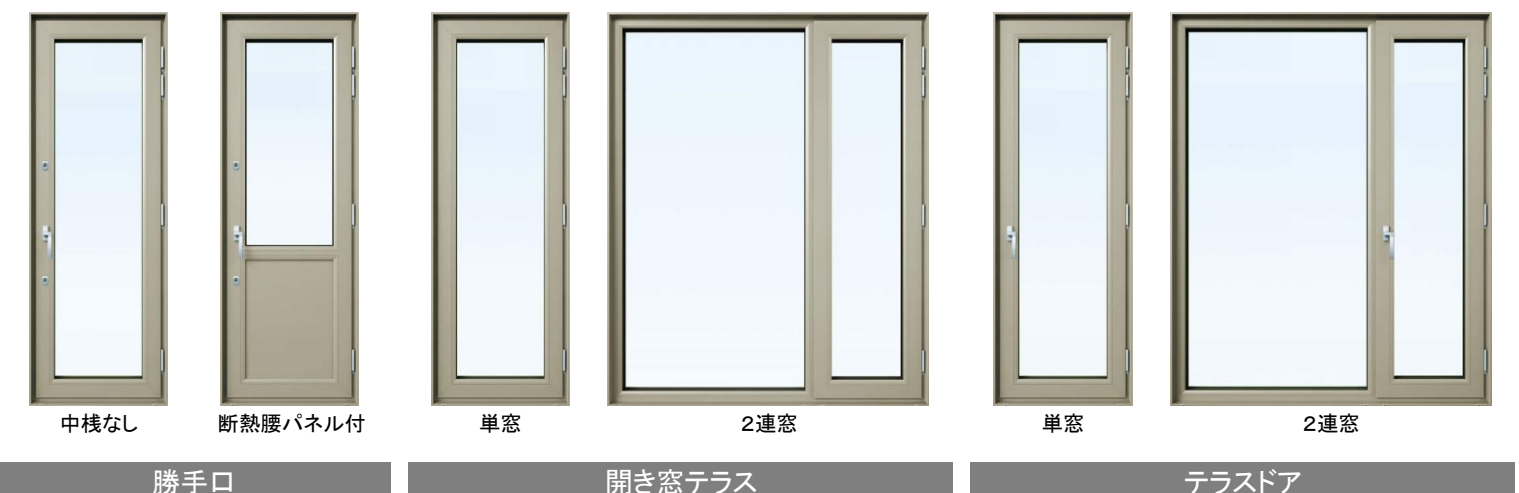

ブラック

2枚建

4枚建

引違い窓

面格子付引違い窓

シャッター付引違い窓

2枚建

4枚建

引違いテラス戸

シャッター付引違い窓

偏芯タイプ

均等タイプ

グレモンハンドル仕様
たてすべり出し窓

FIX窓

※写真は網戸(オプション)付
ツアクション窓

グレモンハンドル仕様
すべり出し窓

中棧なし

断熱腰パネル付

単窓

2連窓

単窓

2連窓

勝手口

開き窓テラス