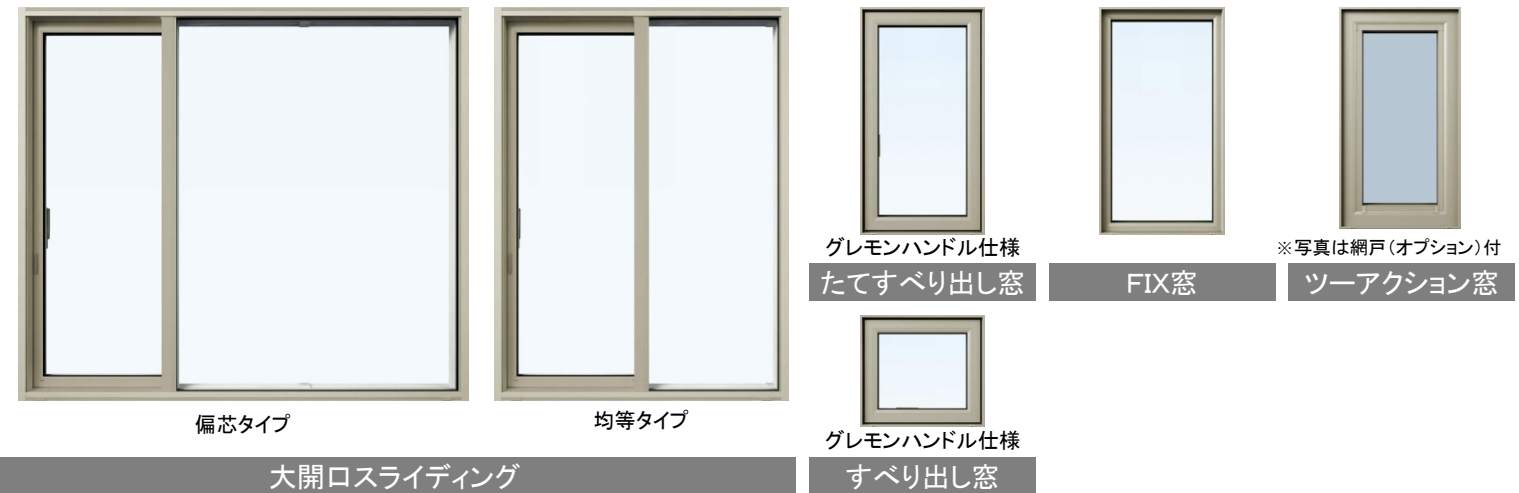

偏芯タイプ

均等タイプ

グレモンハンドル仕様
たてすべり出し窓

FIX窓

※写真は網戸(オプション)付
ツアクション窓