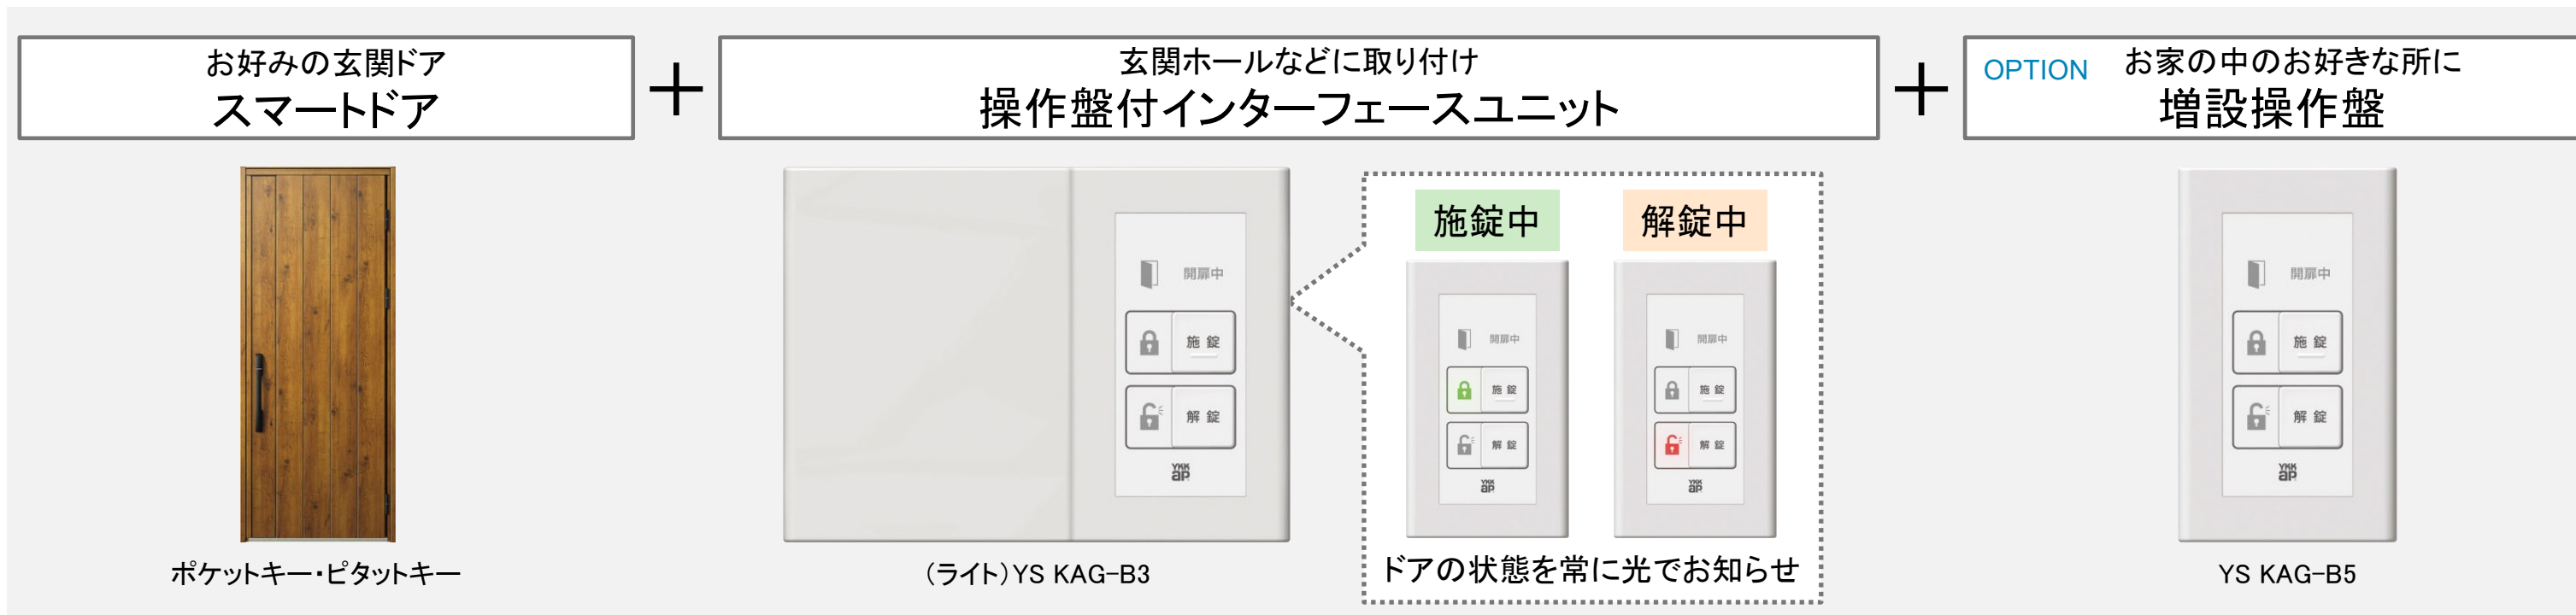

操作盤付インターフェースユニット お部屋にしながら、玄関ドアの鍵を施解錠。

玄関ドアと操作盤付インターフェースユニットを連動させることにより、施解錠の操作および状態確認ができます。