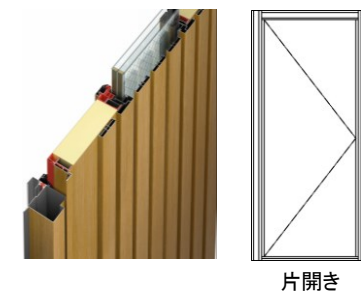

■カラーバリエーション

※カラーバリエーションはデザインにより設定の有無があります。詳しくはカタログでご確認ください。

AR バニラウォールナット	BE マキアートパイン	Z9 ショコラウォールナット	H2 プラチナステン
AS シナモンオーク	YF キャラメルチーク	W6 桑炭	B1 ブラウン
W7 ハニーチェリー	KX ラスティックウッド	QD ウディグリーン	B7 カームブラック

※商品の色は、印刷の特性上、実物と多少異なる場合がありますのでご了承ください。