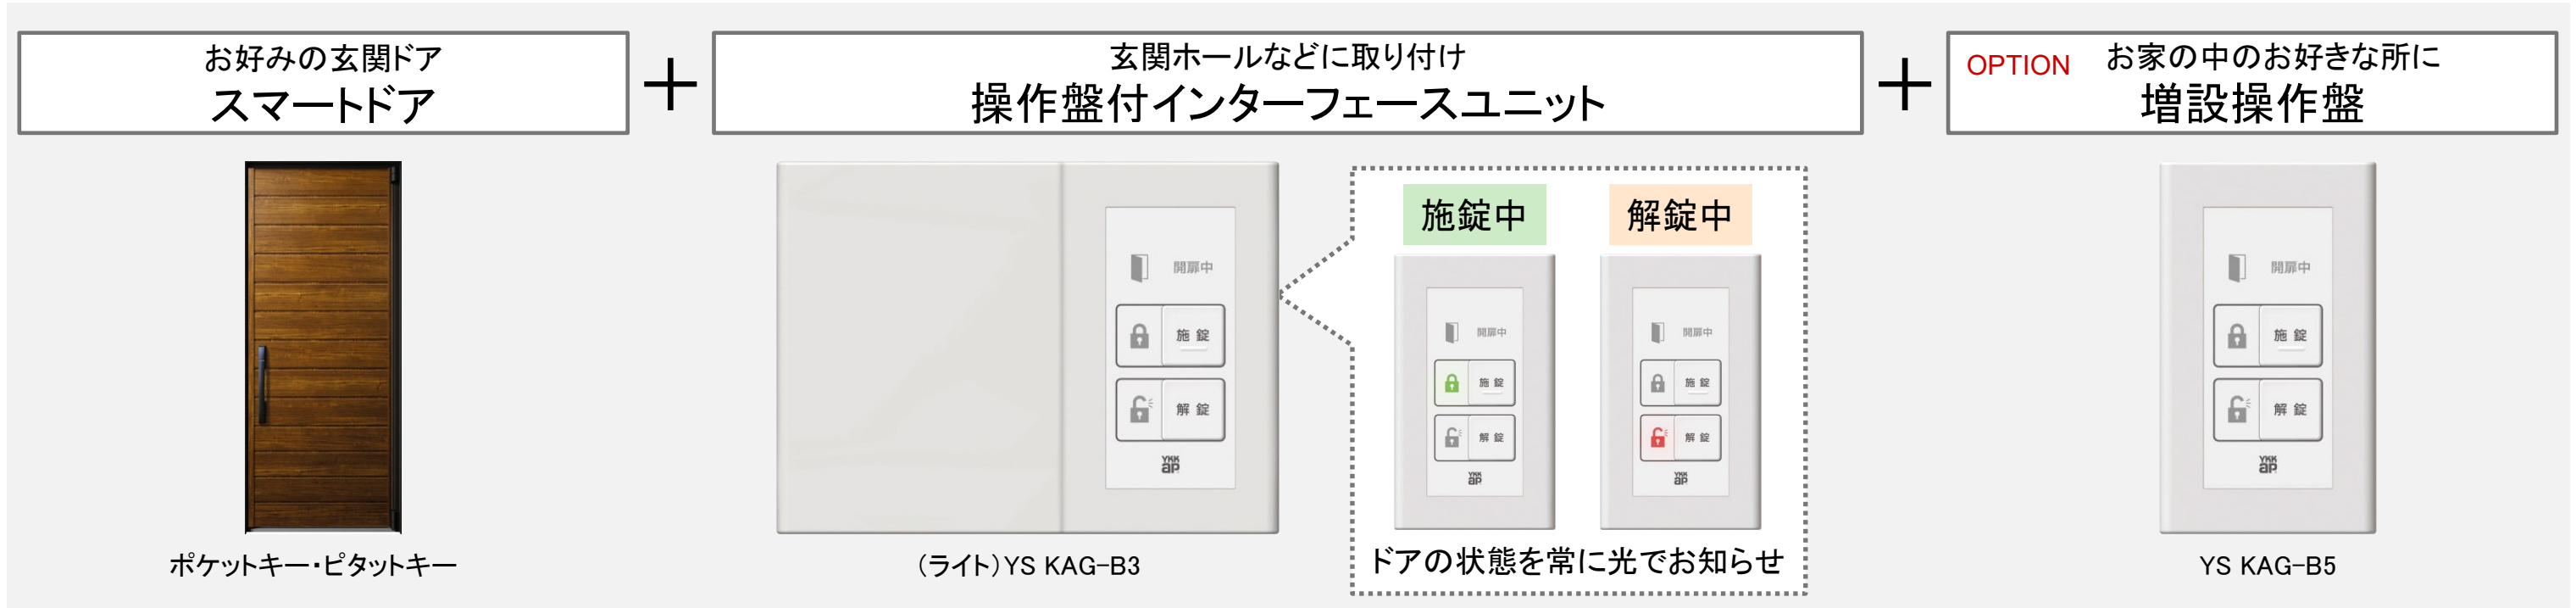

錠

上部錠・下部錠とも鎌錠です。

※スマートコントロールキー専用アプリは、アプリを操作する際はドア付近(約3m以内)に近づいてください。ドアから離れた位置では操作できません。

※商品の色は、印刷の特性上、実物と多少異なる場合がありますのでご了承ください。

操作盤付インターフェースユニット **お部屋にしながら、玄関ドアの鍵を施解錠。**

玄関ドアと操作盤付インターフェースユニットを連動させることにより、施解錠の操作および状態確認ができます。

操作盤付インターフェースユニットの使用イメージ

増設操作盤の使用イメージ

■ インターホンや住宅IoTサービスとの接続も可能になります。

インターホンや住宅IoTサービスとの接続が可能※となり、玄関ドアの利便性が向上します。

※他社ネットワークサービスとの接続につきましては、ネットワーク事業者にご確認ください。

■ 操作盤付インターフェースユニットの外部接続端子と機能

○: 対応可能 ×: 対応不可

操作盤付インターフェースユニット	外部接続端子	YKKAP			拡張機能(外部機器接続)		
		標準機能	オプション	戸締り安心システム「ミモット」接続	JEM-A接続(インターホンや住宅IoTサービスとの接続)		2線変換アダプター接続(他社電気錠コントローラー)
		施解錠操作状態確認(施解錠/開扉)	増設操作盤(4台まで)		機器1台の場合	機器2台の場合	
(ライト) YS KAG-B3	HA (JEM-A) コネクター×1 増設操作盤コネクター	○	○	×	○	×	×
(マルチ) YS KAG-B4	HA (JEM/A) コネクター×2 増設操作盤コネクター 電気錠コントローラーコネクター	○	○	×	○	○	○
(ミモット用) YS KAG-B7	HA (JEM/A) コネクター×2 増設操作盤コネクター 電気錠コントローラーコネクター	○	○	○	○	○	○