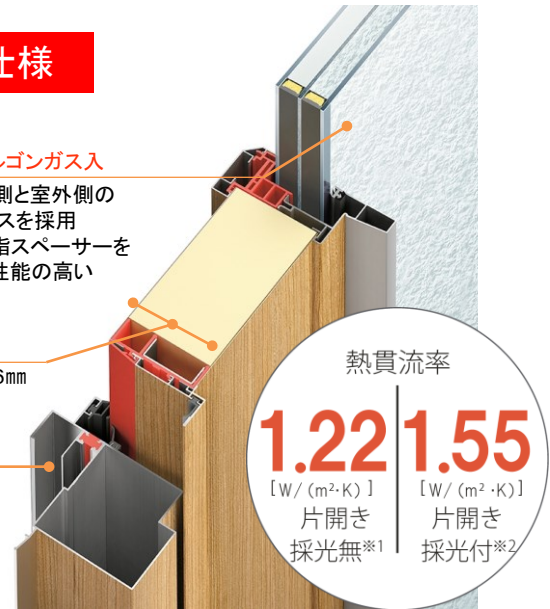

※従来品:断熱玄関ドアデュガード04型とD50:104との比較

- スマートコントロールキーを採用。専用の高意匠塗装品(3色)をご用意しました。

樹脂複合枠仕様

トリプルガラス アルゴンガス入

3枚のガラスのうち、室内側と室外側のガラス2枚にはLow-Eガラスを採用
また、熱伝導率の低い樹脂スペーサーを使用し、中空層には断熱性能の高いアルゴンガスを封入。

扉厚 70mm

ドアデザインにより扉厚76mmの場合もあります。

樹脂複合枠

アルミと熱伝導率の低い樹脂形材を組合せたアルミ樹脂複合構造。アルミカバー付。

熱貫流率
0.95 **1.34**
[W/(m²·K)] [W/(m²·K)]
片開き 採光無^{※1} 片開き 採光付^{※2}

形材断熱枠仕様

トリプルガラス アルゴンガス入

3枚のガラスのうち、室内側と室外側のガラス2枚にはLow-Eガラスを採用
また、熱伝導率の低い樹脂スペーサーを使用し、中空層には断熱性能の高いアルゴンガスを封入。

扉厚 70mm

ドアデザインにより扉厚76mmの場合もあります。

形材断熱枠

アルミ枠に熱を伝えにくい断熱樹脂を挟み込む形材断熱構造。

熱貫流率
1.22 **1.55**
[W/(m²·K)] [W/(m²·K)]
片開き 採光無^{※1} 片開き 採光付^{※2}

デザインラインアップ 9デザイン・11カラー・片開き

デザインラインアップ 19デザイン・12カラー
片開き・親子(入隅用)・親子・両開き

※カラー、枠バリエーションはデザインによって異なります。