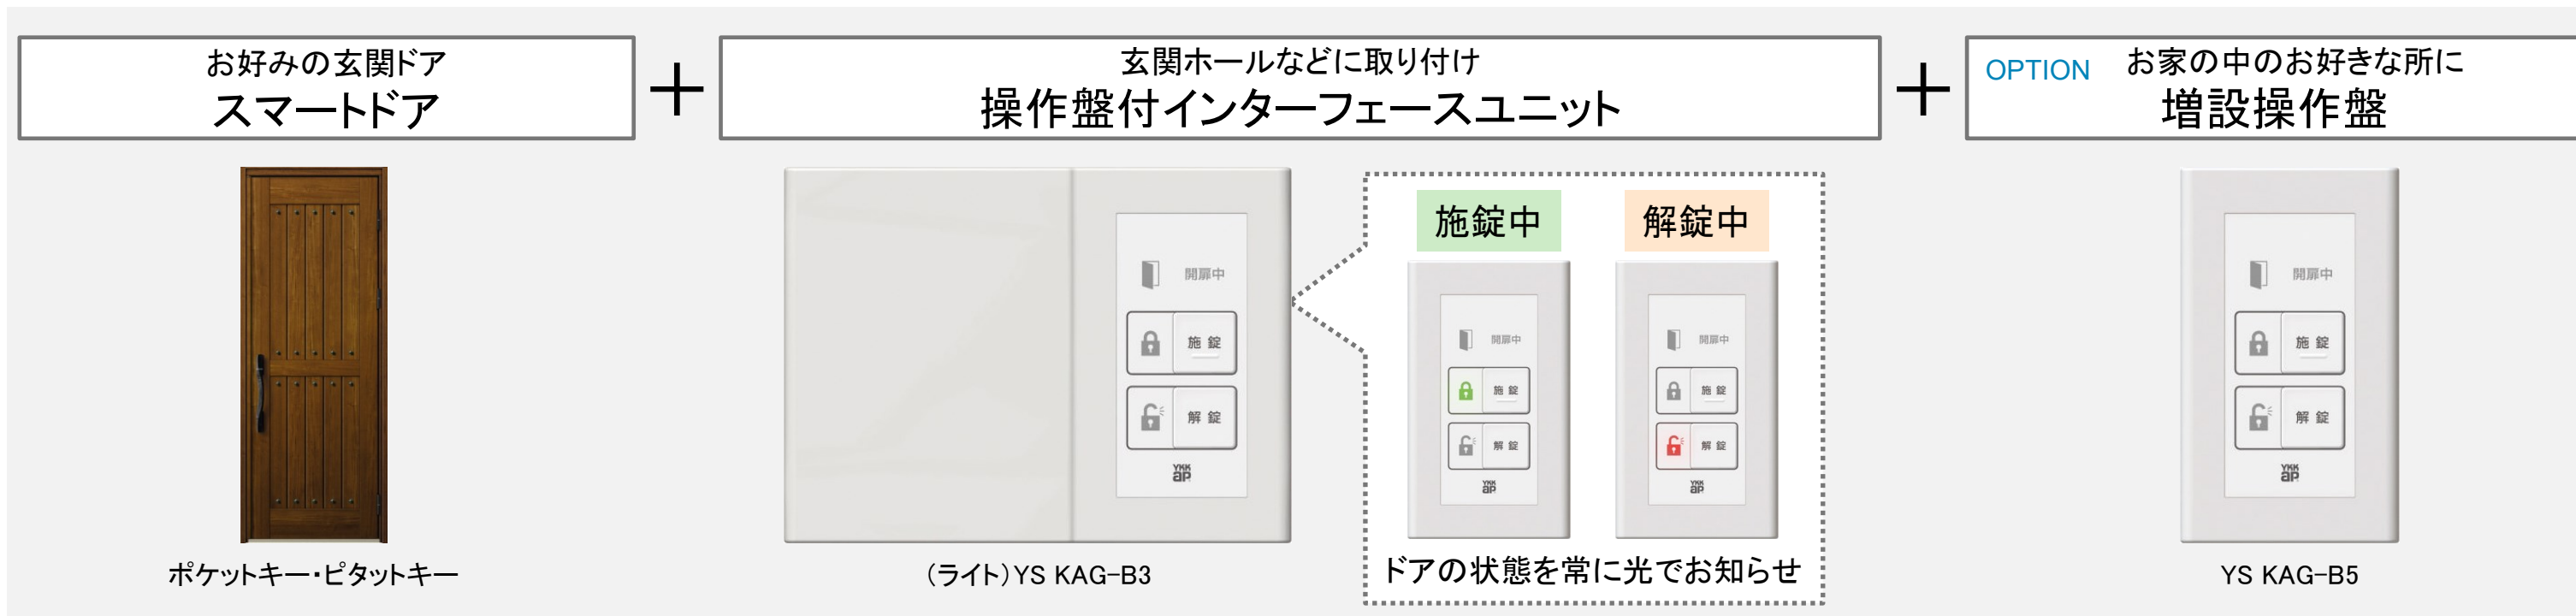

スマートコントロールキー
専用アプリ ※ダウンロードが必要

ピタットキー

ピタットキー

タグキー × 3
(非常用収納カギ × 3)

非常用カギ × 2
(ディンプルキー)

スマートコントロールキー

スマートコントロールキー

スマートコントロールキー
専用アプリ ※ダウンロードが必要

※スマートコントロールキー専用アプリは、アプリを操作する際はドア付近(約3m以内)に近づいてください。ドアから離れた位置では操作できません。
※使用環境・条件により交信範囲が異なる 場合もあります。

※商品の色は、印刷の特性上、実物と多少異なる場合がありますのでご了承ください。

操作盤付インターフェースユニット **お部屋にしながら、玄関ドアの鍵を施解錠。**

玄関ドアと操作盤付インターフェースユニットを連動させることにより、施解錠の操作および状態確認ができます。