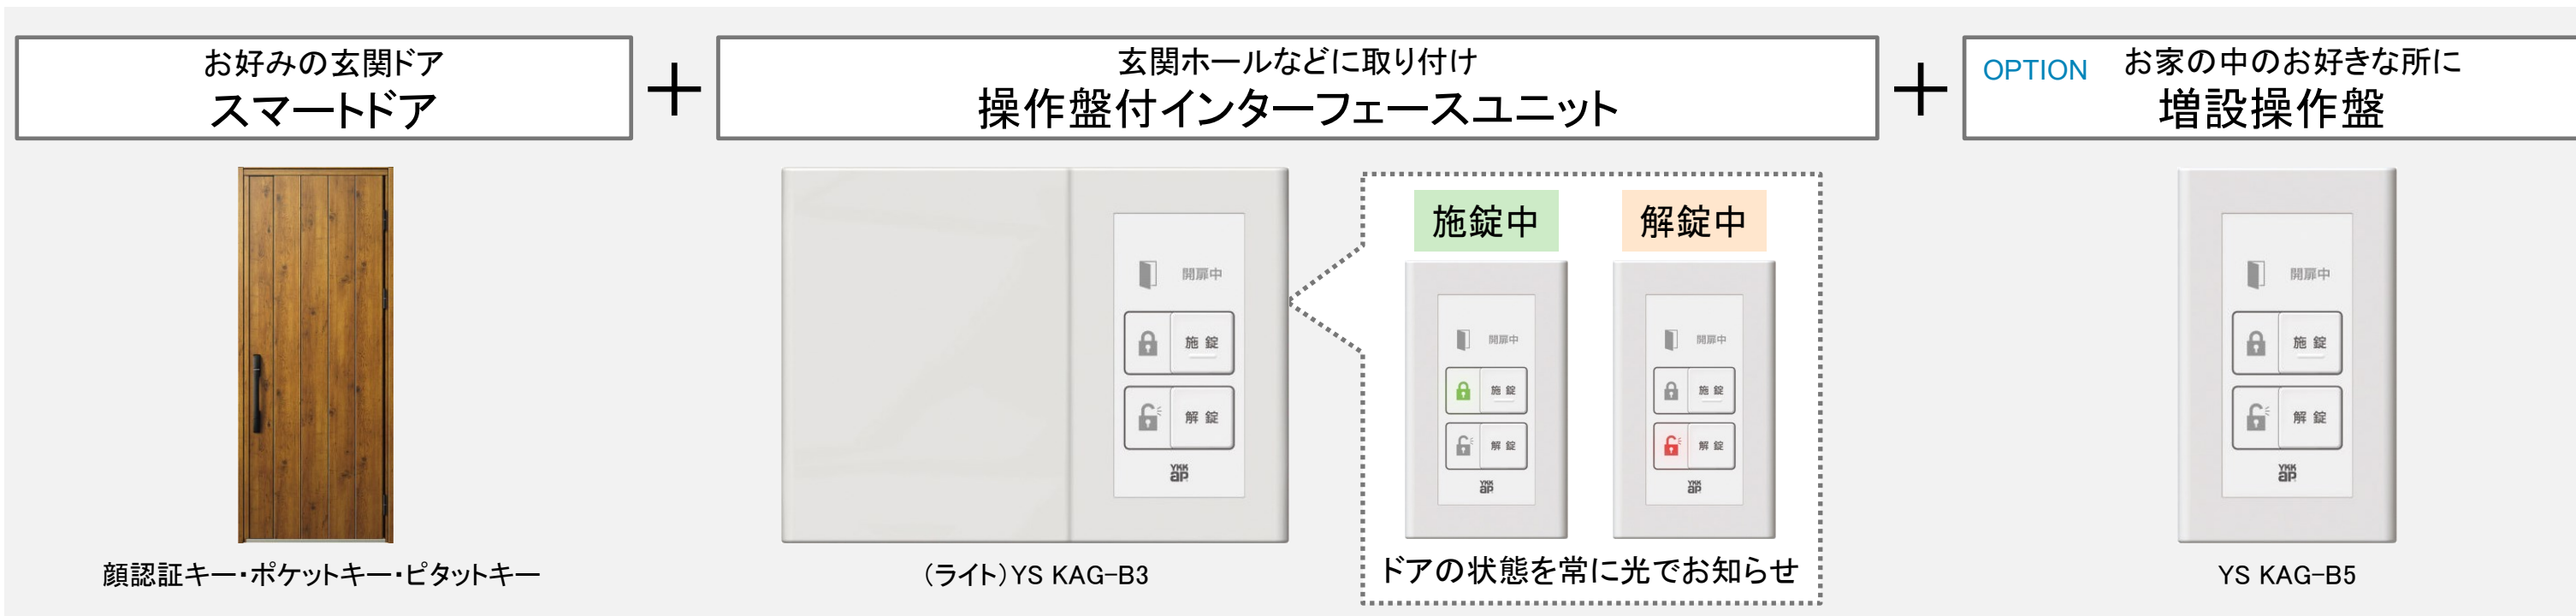

※ブラック、ゴールドも選べます。

上部錠・下部錠とも 鎌錠です。

※スマートコントロールキー専用アプリは、アプリを操作する際はドア付近(約3m以内)に近づいてください。ドアから離れた位置では操作できません。

※商品の色は、印刷の特性上、実物と多少異なる場合がありますのでご了承ください。

顔認証キー
ポケットキー
ピタットキー

操作盤付インターフェースユニット **お部屋にしながら、玄関ドアの鍵を施解錠。**

玄関ドアと操作盤付インターフェースユニットを連動させることにより、施解錠の操作および状態確認ができます。

操作盤付インターフェースユニットの使用イメージ

増設操作盤の使用イメージ

■ インターホンや住宅IoTサービスとの接続も可能になります。

インターホンや住宅IoTサービスとの接続が可能※となり、玄関ドアの利便性が向上します。

※他社ネットワークサービスとの接続につきましては、ネットワーク事業者にご確認ください。