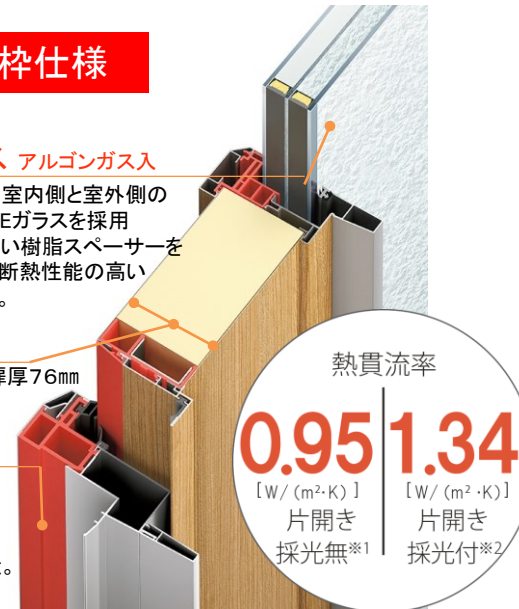

001 002

※JIS A 4710またはJIS A 2102-1に基づく熱貫流率

※1採光無…該当デザイン:102、105、110、506、904デザイン ※2採光付…該当デザイン:※1採光無を除く全デザイン

高断熱玄関ドア イノベスト

InnoBest D50

ワンランク上の断熱性とディテールに拘った意匠性を兼ね備えています。

- 選べる2つの断熱性能
樹脂複合枠仕様:熱貫流率0.95[W/(m²·K)](片開き・採光無)
形材断熱枠仕様:熱貫流率1.22[W/(m²·K)](片開き・採光無)
- トリプルガラスを採用し従来品の約3倍の採光面積を実現※

※従来品:断熱玄関ドアデュガード04型とD50:104との比較

- スマートコントロールキーを採用。専用の高意匠塗装品(3色)をご用意しました。

樹脂複合枠仕様

トリプルガラス アルゴンガス入

3枚のガラスのうち、室内側と室外側のガラス2枚にはLow-Eガラスを採用
また、熱伝導率の低い樹脂スペーサーを使用し、中空層には断熱性能の高いアルゴンガスを封入。

扉厚 70mm

ドアデザインにより扉厚76mmの場合もあります。

樹脂複合枠

アルミと熱伝導率の低い樹脂形材を組合せたアルミ樹脂複合構造。アルミカバー付。

熱貫流率
0.95 **1.34**
[W/(m²·K)] [W/(m²·K)]
片開き 採光無^{※1} 片開き 採光付^{※2}

形材断熱枠仕様

トリプルガラス アルゴンガス入

3枚のガラスのうち、室内側と室外側のガラス2枚にはLow-Eガラスを採用
また、熱伝導率の低い樹脂スペーサーを使用し、中空層には断熱性能の高いアルゴンガスを封入。