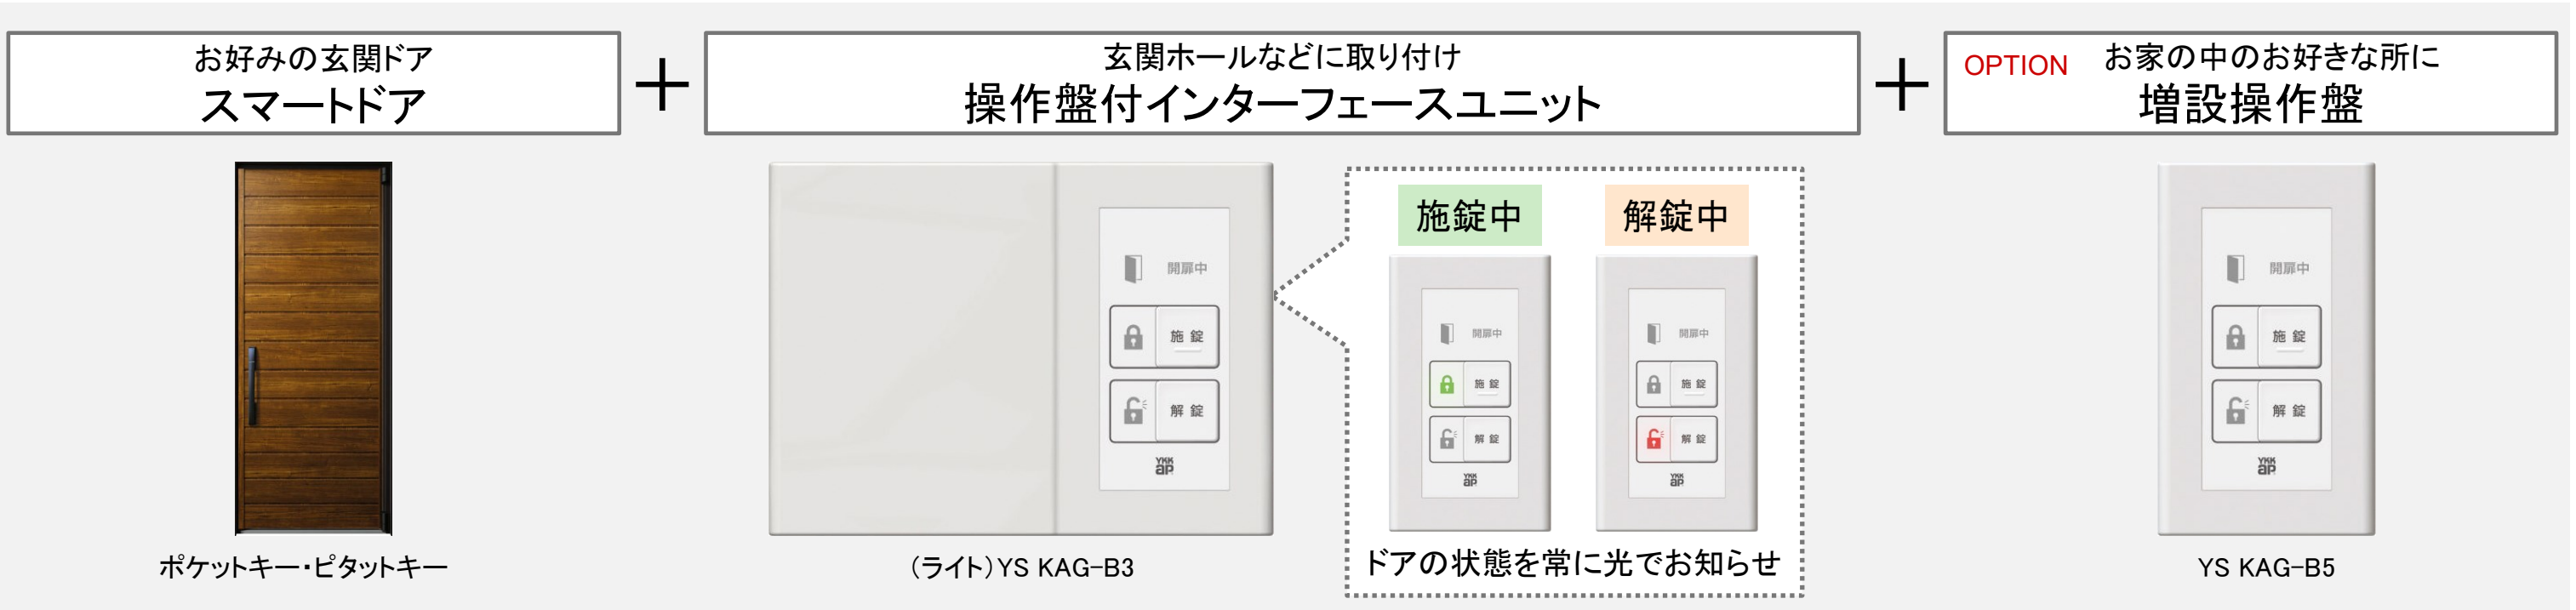

高断熱玄関ドア InnoBest D50 防火ドア

ポケットキー
ピタットキー

操作盤付インターフェースユニット **お部屋にしながら、玄関ドアの鍵を施錠。**

玄関ドアと操作盤付インターフェースユニットを連動させることにより、施錠の操作および状態確認ができます。

操作盤付インターフェースユニットの使用イメージ

増設操作盤の使用イメージ

■ インターホンや住宅IoTサービスとの接続も可能になります。

インターホンや住宅IoTサービスとの接続が可能※となり、玄関ドアの利便性が向上します。

※他社ネットワークサービスとの接続につきましては、ネットワーク事業者にご確認ください。

■ 操作盤付インターフェースユニットの外部接続端子と機能

○: 対応可能 ×: 対応不可

操作盤付 インターフェース ユニット	外部接続端子	YKKAP			拡張機能(外部機器接続)		
		標準機能	オプション	戸締り安心 システム 「ミモット」接続	JEM-A接続 (インターホンや住宅IoTサービスとの接続)		2線変換 アダプター接続 (他社電気錠コントローラー)
		施錠操作 状態確認 (施錠/開扉)	増設操作盤 (4台まで)		機器1台の場合	機器2台の場合	
(ライト) YS KAG-B3	HA (JEM-A) コネクター× 1 増設操作盤コネクター	○	○	×	○	×	×
(マルチ) YS KAG-B4	HA (JEM/A) コネクター× 2 増設操作盤コネクター 電気錠コントローラーコネクター	○	○	×	○	○	○
(ミモット用) YS KAG-B7	HA (JEM/A) コネクター× 2 増設操作盤コネクター 電気錠コントローラーコネクター	○	○	○	○	○	○