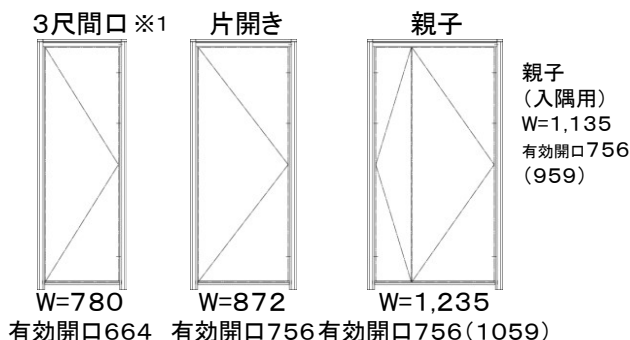

玄関ドア プronto

いつまでも飽きのこない美しさを持つアルミ製の玄関ドア。

断熱	2ロック	脱着サムターン	防火	鎌錠
防犯建物部品仕様	スマートコントロールキー	手動錠	通風・ロック機構付ドアガード	通風デザイン

■ハンドル

□スマートコントロールキー
※電池式の場合はボタンを押してからタグキーを近づけてください。

■性能

耐風圧性:S-2
気密性:A-3

※一部機種・サイズで上記性能に該当しないものがあります。
※気象・立地の条件によっては、枠とドア本体のすき間やガラス、パネルの額縁まわりから室内側の土間に水が入ってくるおそれがあります。

熱貫流率

枠:金属製 戸:金属製 + 合わせガラス

熱貫流率[※]
6.51
W/(m²・K)
片開きドア
・枠:金属製
・戸:金属製

※(一社)日本サッシ協会の「建具とガラスの組み合わせ」に基づく熱貫流率

注1)商品の仕様変更等により、予告なく修正する場合があります。修正になった場合は、自己適合宣言の更新によって公開いたしますので常に最新情報をホームページにてご確認ください。
注2)対象製品の中には、実際設定のない中空層の厚さも含まれている場合がありますので、使われる中空層の厚さをご確認ください。

■デザイン ※画像は手動錠となります。

■枠バリエーション

※1 S02・S09デザインのための設定です。※ 各デザインで枠設定が異なります。詳しくは商品カタログをご確認ください。※( )内の寸法は子扉まで開けた場合の寸法です。

■カラーバリエーション

※カラーバリエーションはデザインにより設定の有無があります。詳しくはカタログをご確認ください。