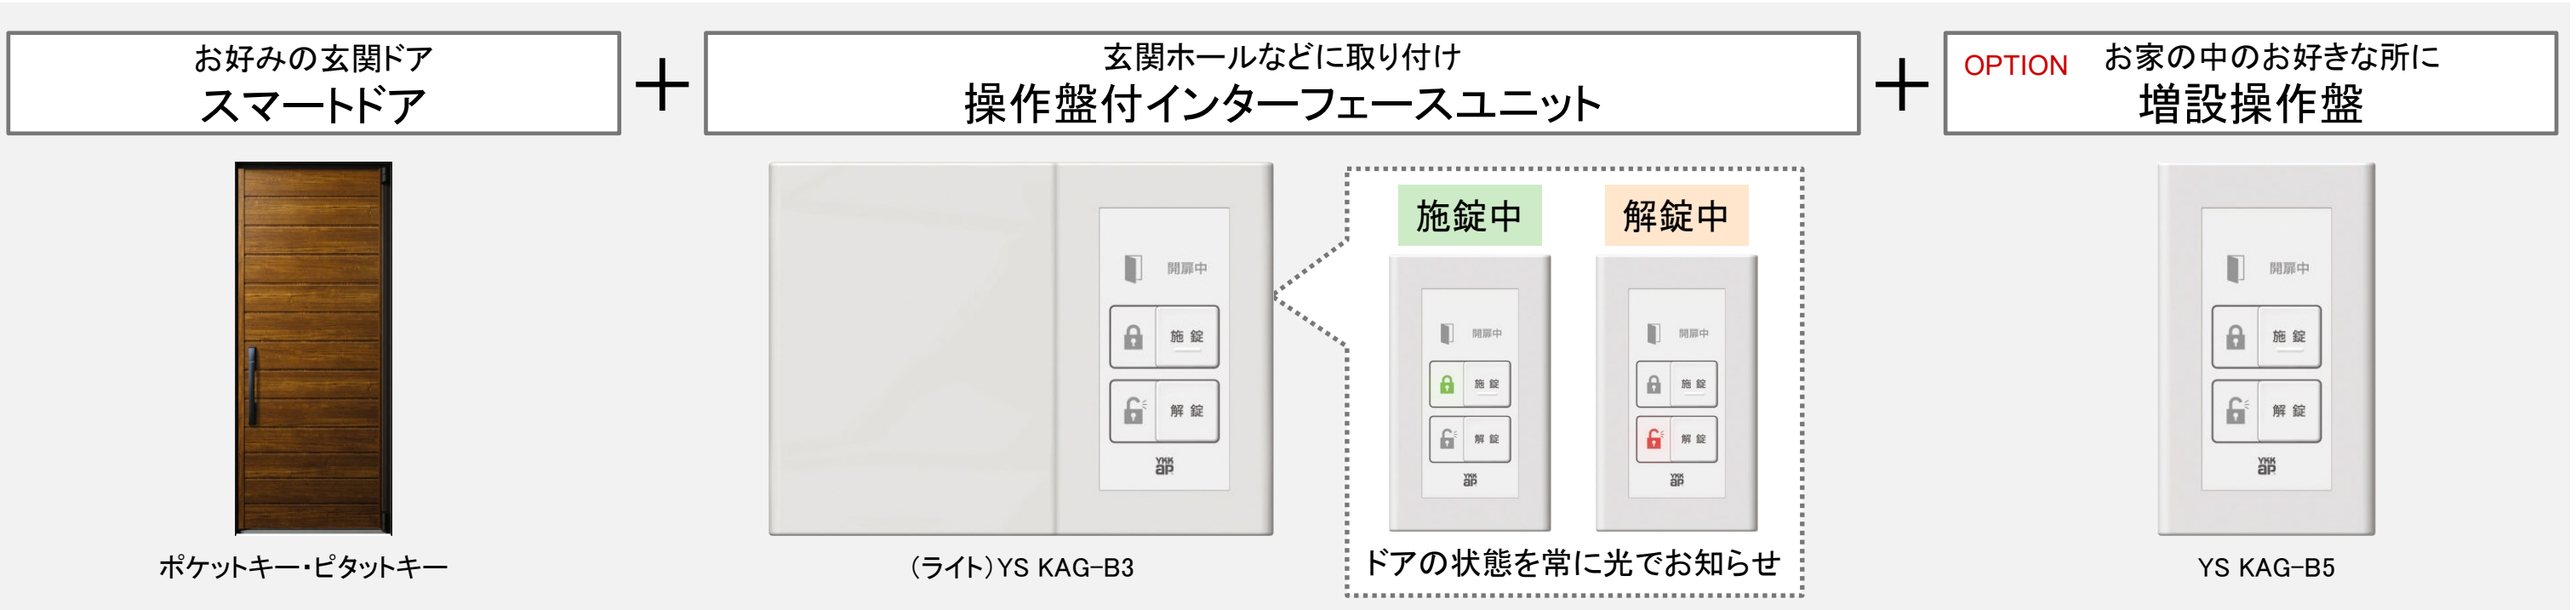

# 高断熱玄関ドア InnoBest D50 防火ドア

ポケットキー  
ピタットキー

操作盤付インターフェースユニット **お部屋にしながら、玄関ドアの鍵を施錠。**

玄関ドアと操作盤付インターフェースユニットを連動させることにより、施錠の操作および状態確認ができます。

## 操作盤付インターフェースユニットの使用イメージ