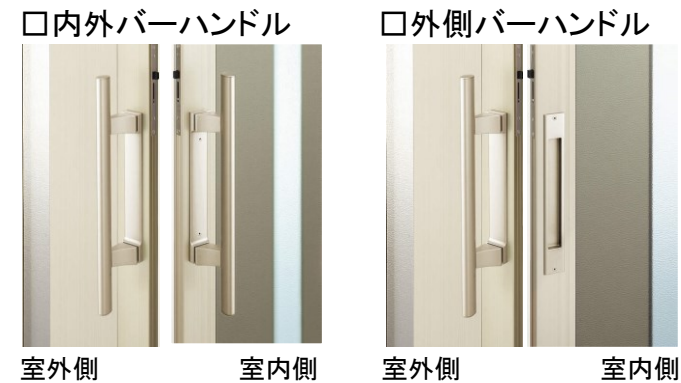

玄関にゆとりと便利がほしいなら「れん樹」大開口引戸です。
「ゆとりある開口だから出入りもサポートもしやすい」

こんな人におすすめ!

- できるだけ開口の広い玄関にしたい。
- 機能とデザインを両立させた玄関にしたい。
- 荷物をスムーズに出し入れしたい。

■ 選べる引手・ハンドル

■ 開け閉めしやすい内部シフター

■ 障子の跳ね返りを防ぐラッチ機構

※住宅性能表示[高齢者等への配慮]等級5の条件を満たす開口幅です。
住宅性能表示とは、住宅のさまざまな性能を評価し、等級や数値で表示します。[高齢者等への配慮]とは、身体上の負担や事故の発生を軽減するための配慮に対する評価です。等級5は最高等級で、長寿社会対応設計指針で推奨基準程度とされています。