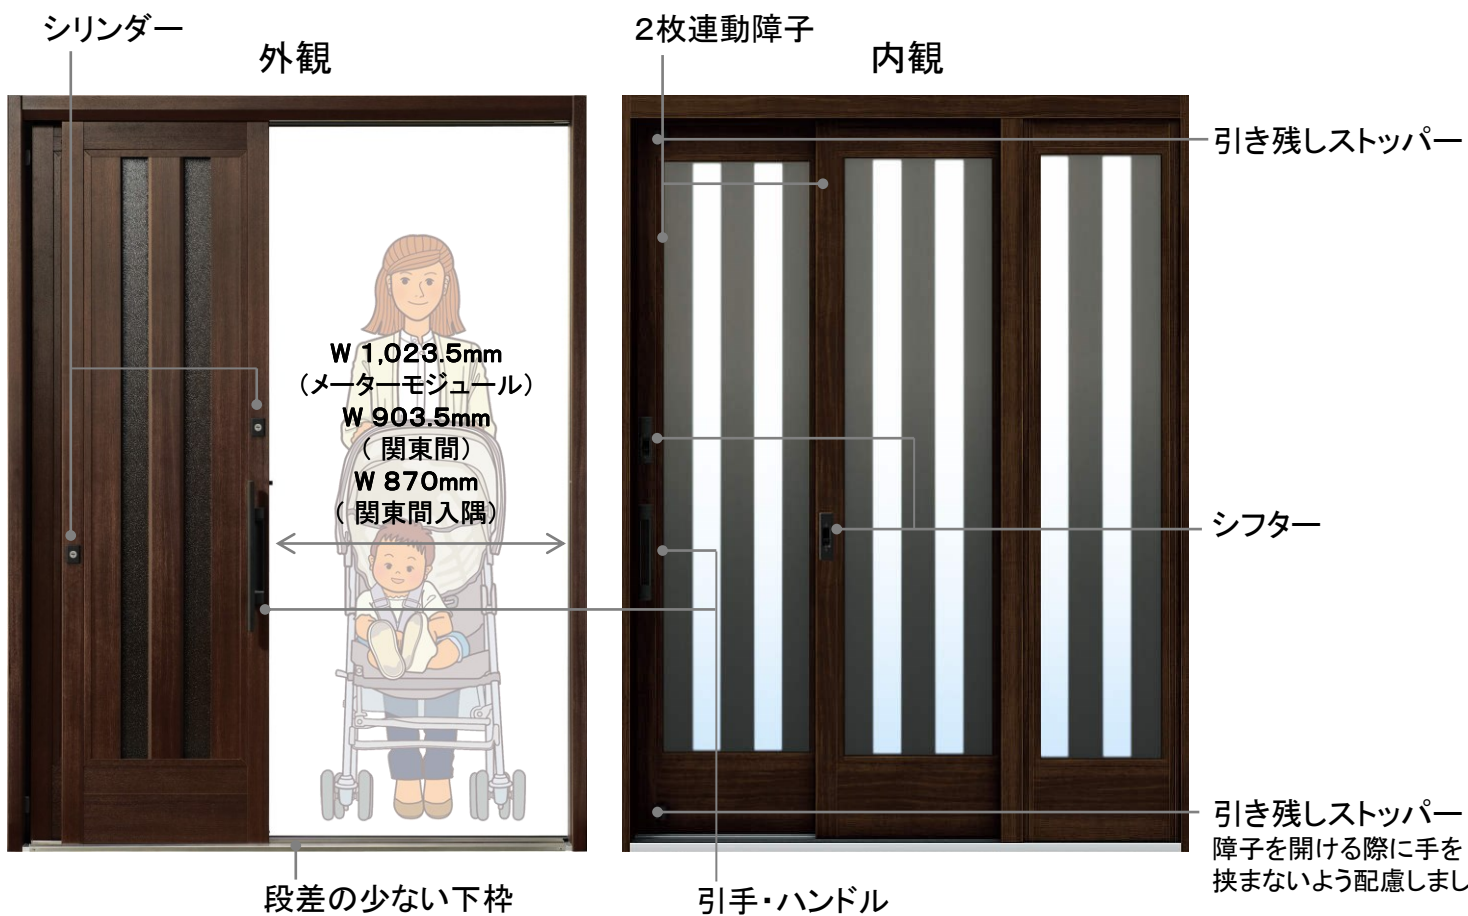

玄関にゆとりと便利がほしいなら「れん樹」大開口引戸です。
「ゆとりある開口だから出入りもサポートもしやすい」

こんな人におすすめ!

- できるだけ開口の広い玄関にしたい。
- 機能とデザインを両立させた玄関にしたい。
- 荷物をスムーズに出し入れしたい。

■ 選べる引手・ハンドル

■ 開け閉めしやすい内部シフター

■ 障子の跳ね返りを防ぐラッチ機構

※住宅性能表示[高齢者等への配慮]等級5の条件を満たす開口幅です。
住宅性能表示とは、住宅のさまざまな性能を評価し、等級や数値で表示します。[高齢者等への配慮]とは、身体上の負担や事故の発生を軽減するための配慮に対する評価です。等級5は最高等級で、長寿社会対応設計指針で推奨基準程度とされています。