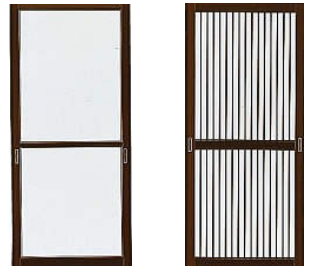

ランマデザイン

※設定はデザインごとに異なります。

枠バリエーション一覧

	2枚建				4枚建
	4.5尺		6尺		9尺
	半外付型	内付型	半外付型	内付型	内付型
ランマ付	●	●	●	●	●
ランマ無		●		●	●

ディテール

■ 引手／突合せ框(4枚建)

4枚建は4点締りで、召合せ框のシリンダー錠は使い勝手に応じて左右の付替えができます。

■ 見切り縁付一体枠(ランマコーナー)

枠見込みは70mm(内付型)と、納まりを豪華に引き立てる外部化粧額縁一体枠の95mm(半外付型)の2タイプをご用意。

■ 見切り縁無枠無目(内付型)

重量感ある無目は見付90mm、丈夫なアルミ中空型材を使用し、枠の取付強度をアップしています。

■ 網戸レール付下枠

引戸枠(室内側)に網戸レールを一体化。従来と同様の施工手間で、簡単に玄関用網戸が取付けられます。

共通オプション

■ 化粧額縁(額縁無枠用)

外装材納まりをすっきり仕上げ、玄関まわりを引き立てます。

■ 玄関引戸用網戸

格子付タイプもご用意していますので引戸のデザインに合わせてお選びいただけます。

※ご注意・・・● 気象・立地の条件によっては、枠と引戸本体のすき間やガラス、パネルの額縁まわりから室内側の土間に水が入ってくるおそれがあります。

※商品の色は、印刷の特性上、実物と多少異なる場合がありますのでご了承ください。