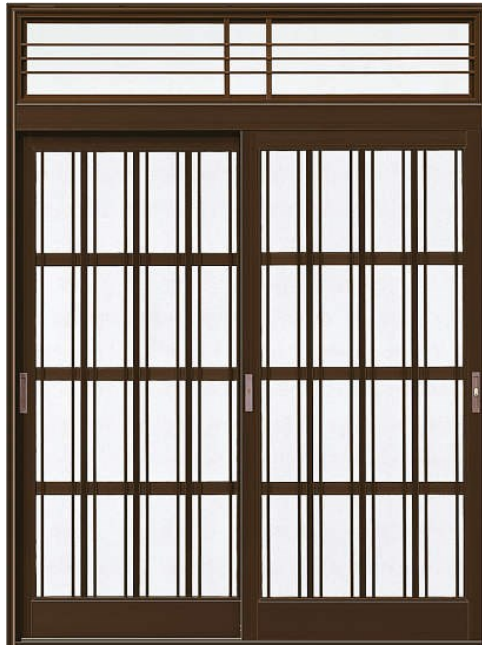

玄関引戸80型

2枚建／4枚建

商品色 **B1**
ブラウン

■ DHS-81N

■ DHS-82N

■ DHS-83N

■ DHS-85N

■ DHS-87N

■ DHS-88N

錠セット

■ 引手(戸先框)／錠(2枚建・4枚建共通仕様)

室外側からはシリンダー錠、室内側からはサムターンの上下操作で施解錠。左右引手錠と召合せ錠の3点締りになります。4枚建は4点締りで、召合せ框のシリンダー錠は使い勝手に応じて左右の付替えができます。鍵3本を標準装備しています。

室内側サムターン付引手／戸先框(室外側)

シリンダー錠／戸先框(室外側)

シリンダー錠／召合せ框(室外側)

サムターン錠／召合せ框(室内側)

ランマデザイン

※設定はデザインごとに異なります。

枠バリエーション一覧

	2枚建				4枚建
	4.5尺		6尺		9尺
	半外付型	内付型	半外付型	内付型	内付型
ランマ付	●	●	●	●	●
ランマ無		●		●	●

ディテール

■ 引手／突合せ框(4枚建)

4枚建は4点締りで、召合せ框のシリンダー錠は使い勝手に応じて左右の付替えができます。

■ 見切り縁付一体枠(ランマコーナー)

■ 玄関引戸用網戸

格子付タイプもご用意していますので引戸のデザインに合わせてお選びいただけます。

※ご注意・・・● 気象・立地の条件によっては、枠と引戸本体のすき間やガラス、パネルの額縁まわりから室内側の土間に水が入ってくるおそれがあります。

※商品の色は、印刷の特性上、実物と多少異なる場合がありますのでご了承ください。