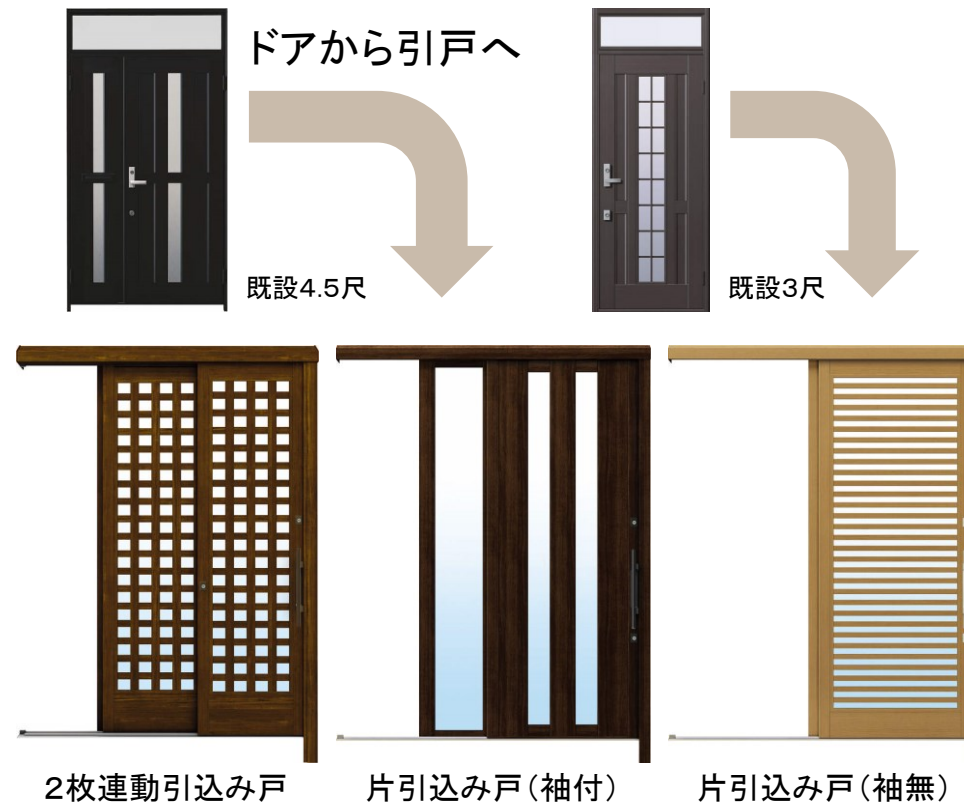

かんたん ドアリモ

玄関ドア D30

かんたん ドアリモ

玄関引戸

かんたん ドアリモ

アウトセット玄関引戸

かんたん ドアリモ

勝手口ドア

玄関がたった1日で、キレイ、安心、快適に。

YKK APの「かんたんドアリモ」は、今あるドアや引戸の枠に新しい枠をかぶせるだけでかんたんに取替えできる、新しいリフォームのカタチ。
 既存の壁を壊さずにリフォームできるから、省コストでスピーディな工事を実現。
 玄関がたった1日でリフォームできます。
 また、暮らし方の変化や住宅スタイルに合わせてお選びいただけるように豊富なバリエーションをご用意しています。