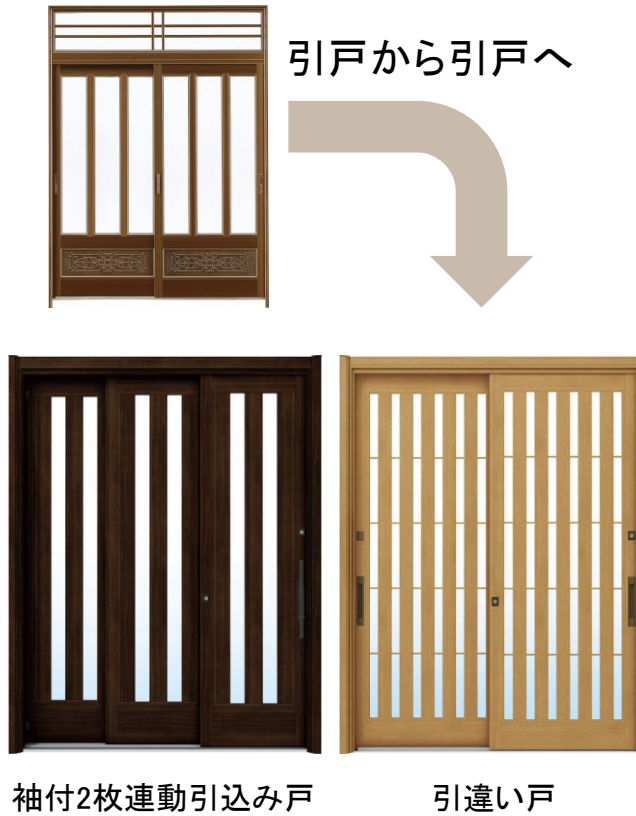

かんたん ドアリモ

玄関ドア D30

かんたん ドアリモ

玄関引戸

かんたん ドアリモ

アウトセット玄関引戸

かんたん ドアリモ

勝手口ドア

玄関がたった1日で、キレイ、安心、快適に。

YKK APの「かんたんドアリモ」は、今あるドアや引戸の枠に新しい枠をかぶせるだけでかんたんに取替えできる、新しいリフォームのカタチ。
 既存の壁を壊さずにリフォームできるから、省コストでスピーディな工事を実現。
 玄関がたった1日でリフォームできます。
 また、暮らし方の変化や住宅スタイルに合わせてお選びいただけるように豊富なバリエーションをご用意しています。