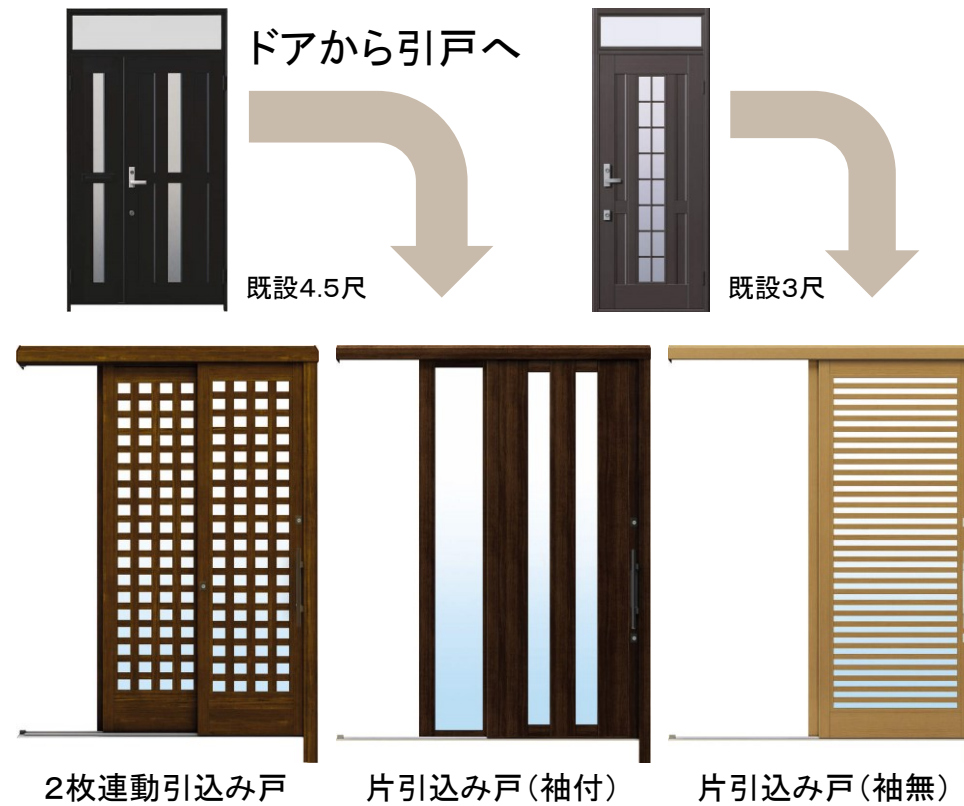

かんたん ドアリモ

アウトセット玄関引戸