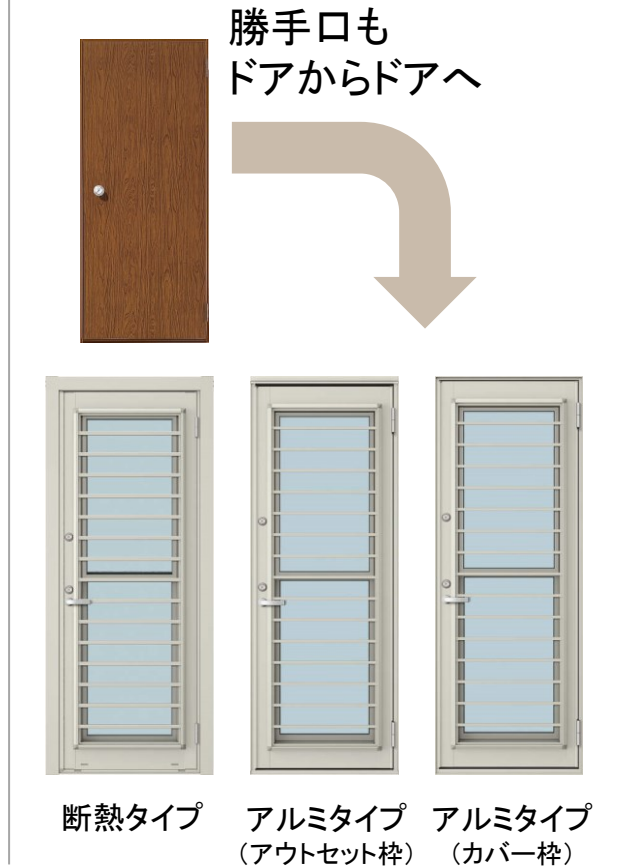

かんたん ドアリモ

玄関ドア D30

かんたん ドアリモ

玄関引戸

かんたん ドアリモ

アウトセット玄関引戸

かんたん ドアリモ

勝手口ドア

玄関がたった1日で、キレイ、安心、快適に。

YKK APの「かんたんドアリモ」は、今あるドアや引戸の枠に新しい枠をかぶせるだけでかんたんに取替えできる、新しいリフォームのカタチ。
 既存の壁を壊さずにリフォームできるから、省コストでスピーディな工事を実現。
 玄関がたった1日でリフォームできます。
 また、暮らし方の変化や住宅スタイルに合わせてお選びいただけるように豊富なバリエーションをご用意しています。