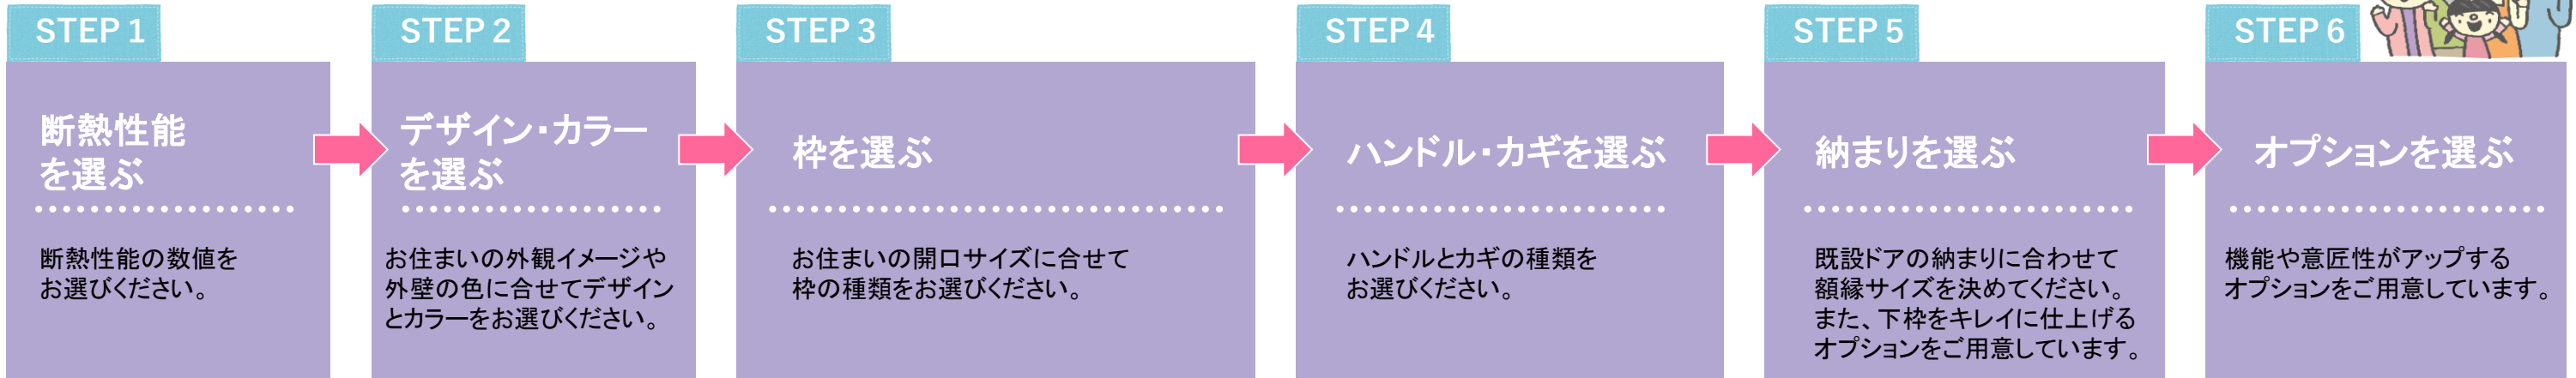

＼何から選んでいいのかわからないというあなたに！／
流れにそって理想のドアを選んでいきましょう。

48デザイン
通風...12デザイン

13カラー

バニラ ウォールナット	シナモン オーク※1	ハニー チェリー
マキアート パイン	キャラメル チーク	ダーズリン ウォールナット
ショコラ ウォールナット	桑炭	ココナッツ チェリー※1
アイスブルー ノーチェ※1	プラチナ ステン	ブラウン
カームブラック		

※カラーバリエーションはデザインにより設定の有無があります。
 ※1 枠色はJJ色です。

既設3尺 **既設4.5尺**

片開き 親子・片袖FIX

↓ ↓

片開き 親子 片袖FIX (中棧付・無)

既設6尺

両袖FIX 両開き 袖付親子

↓ ↓

両袖FIX (中棧付・無) 両開き 袖付親子 (中棧付・無)

ランマ付枠もご用意しています。

※両開きは設定のないデザインがあります。
 ※既設ランマ無の場合も対応可能です。

カギの開け閉めが断然便利！
スマートコントロールキー

電源 2方式 電池式 100V式

顔認証キーは AC100Vのみ

シンプルな機能の **手動錠**

外額縁