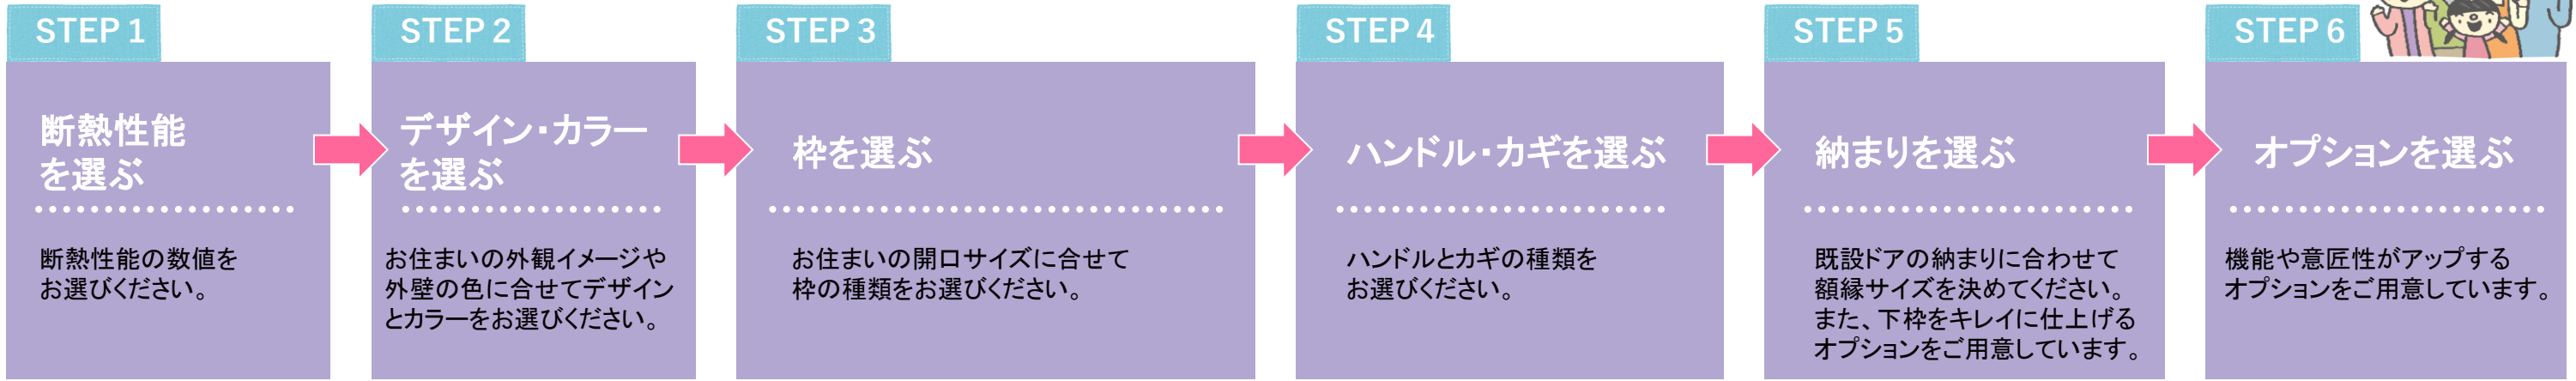

＼何から選んでいいのかわからないというあなたに！／  
**流れにそって理想のドアを選んでいきましょう。**

高

断熱性能

低

D2仕様

D4仕様

**48デザイン**  
通風...12デザイン

**13カラー**

両袖FIX (中棧付・無) 両開き 袖付親子 (中棧付・無)

ランマ付枠もご用意しています。

カギの開け閉めが断然便利！  
スマートコントロールキー

顔認証キー

ポケットキー

ピタットキー

スマートコントロールキー専用アプリ ※ダウンロードが必要

電源 2方式

電池式 100V式

顔認証キーはAC100Vのみ

シンプルな機能の 手動錠

丸型 ストレート 角型 ストレート ロート アイアン調 クラシック

手動錠

洋風レバー モダンレバー

ディンプルキー

**外額縁**