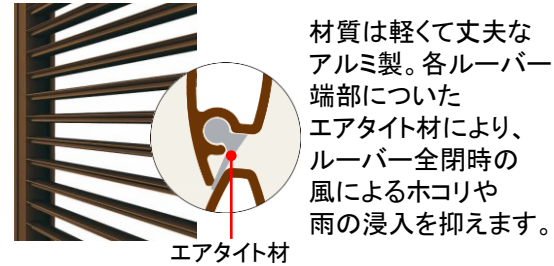

## 通風雨戸XRA

プライバシーに配慮しながら風や光を取り込める

- 〔商品色〕
- |           |           |           |           |           |
|-----------|-----------|-----------|-----------|-----------|
| <b>B1</b> | <b>B7</b> | <b>H2</b> | <b>S1</b> | <b>YW</b> |
| ブラウン      | カーム       | プラチナ      | ピュア       | ホワイト      |
|           | ブラック      | ステン       | シルバー      |           |

通風タイプ  
ルーバー  
上部:閉鎖時  
下部:閉鎖時

通風タイプ  
ルーバー  
上部:90°開放時  
下部:閉鎖時

通風タイプ  
ルーバー  
上部:90°開放時  
下部:90°開放時

パネルタイプ

かんたん操作でルーバー角度を調整可能

優れた耐風圧性能も確保

通風機能なしのタイプと組合せも可能

## 断熱雨戸7DA-BGE

断熱性や耐衝撃に配慮したウレタンフォームの戸板  
内部にウレタンの断熱材を充填。厚みのあるパネル(17.5mm)で飛来物などの衝撃に抵抗します。