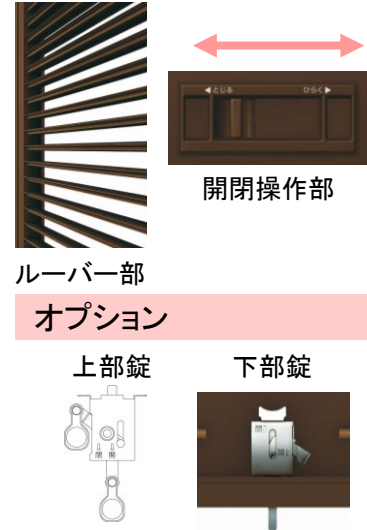

## 通風雨戸XRA

プライバシーに配慮しながら風や光を取り込める

- 〔商品色〕
- |           |           |           |           |           |
|-----------|-----------|-----------|-----------|-----------|
| <b>B1</b> | <b>B7</b> | <b>H2</b> | <b>S1</b> | <b>YW</b> |
| ブラウン      | カーム       | プラチナ      | ピュア       | ホワイト      |
|           | ブラック      | ステン       | シルバー      |           |

通風タイプ  
ルーバー  
上部:閉鎖時  
下部:閉鎖時

通風タイプ  
ルーバー  
上部:90°開放時  
下部:閉鎖時

通風タイプ  
ルーバー  
上部:90°開放時  
下部:90°開放時

パネルタイプ

かんたん操作でルーバー角度を調整可能

優れた耐風圧性能も確保

通風機能なしのタイプと組合せも可能

## 断熱雨戸7DA-BGE

断熱性や耐衝撃に配慮したウレタンフォームの戸板  
内部にウレタンの断熱材を充填。厚みのあるパネル(17.5mm)で飛来物などの衝撃に抵抗します。