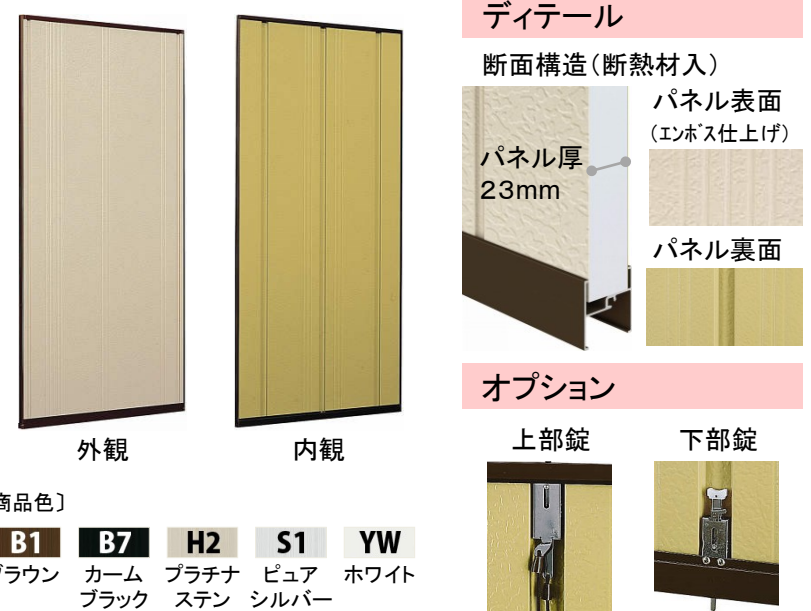

通風雨戸XRA

プライバシーに配慮しながら風や光を取り込める

通風タイプ
ルーバー
上部:閉鎖時
下部:閉鎖時

通風タイプ
ルーバー
上部:90°開放時
下部:閉鎖時

通風タイプ
ルーバー
上部:90°開放時
下部:90°開放時

パネルタイプ

〔商品色〕
B1 ブラウン
B7 カームブラック
H2 プラチナステン
S1 ピュアシルバー
YW ホワイト

かんたん操作でルーバー角度を調整可能

優れた耐風圧性能も確保

通風機能なしのタイプと組合せも可能

断熱雨戸7DA-BGE

断熱性や耐衝撃に配慮したウレタンフォームの戸板
内部にウレタンの断熱材を充填。厚みのあるパネル(17.5mm)で飛来物などの衝撃に抵抗します。

断熱雨戸7DA-H-BGE 高強度タイプ

断熱性や耐衝撃に配慮したウレタンフォームの戸板
台風地域には、さらにパネルを厚く(23mm)した高強度タイプがおすすめです。

スチール雨戸5SA

シンプルな意匠と確かな基本性能を備えたタイプ。鏡板5SBと合わせて意匠を揃えられます。

鏡板

※商品の色は、印刷の特性上、実物と多少異なる場合がありますのでご了承ください。