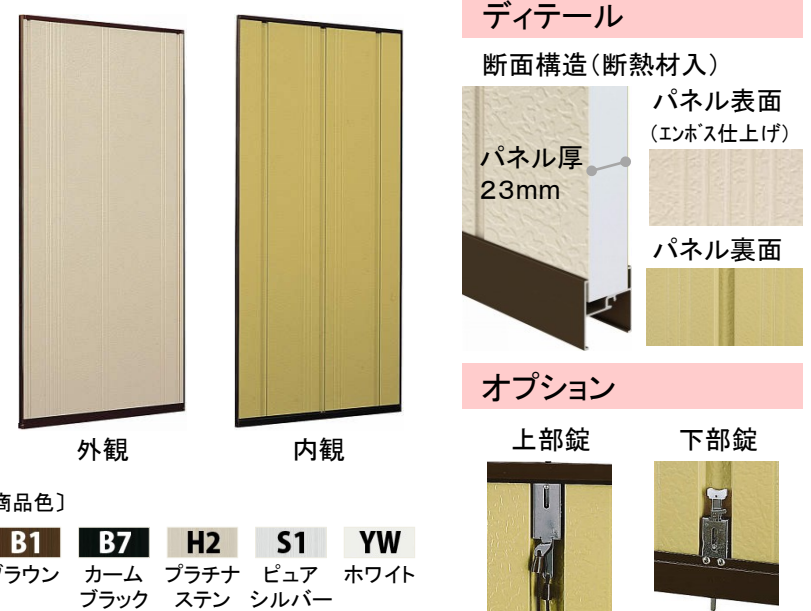

断熱雨戸7DA-H-BGE 高強度タイプ

断熱性や耐衝撃に配慮したウレタンフォームの戸板
台風地域には、さらにパネルを厚く(23mm)した高強度タイプがおすすめです。