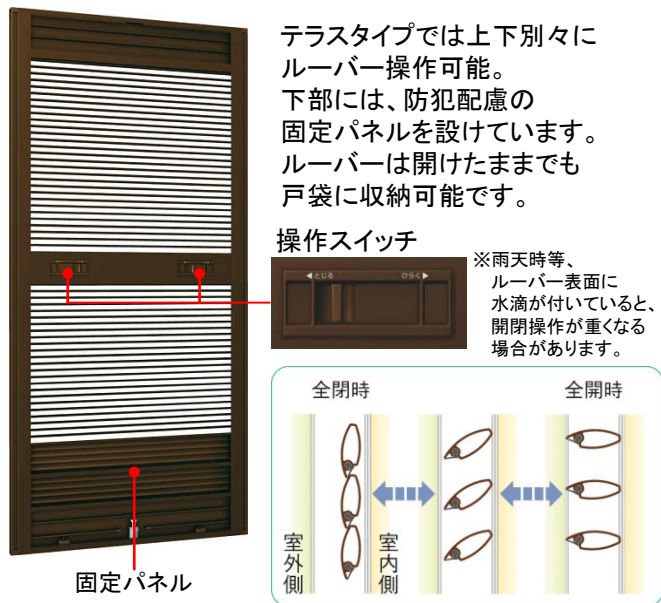

通風雨戸XRA

プライバシーに配慮しながら風や光を取り込める

通風タイプ
ルーバー
上部:閉鎖時
下部:閉鎖時

通風タイプ
ルーバー
上部:90°開放時
下部:閉鎖時

通風タイプ
ルーバー
上部:90°開放時
下部:90°開放時

パネルタイプ

〔商品色〕
B1 ブラウン
B7 カームブラック
H2 プラチナステン
S1 ピュアシルバー
YW ホワイト

かんたん操作でルーバー角度を調整可能

優れた耐風圧性能も確保

通風機能なしのタイプと組合せも可能

断熱雨戸7DA-BGE

断熱性や耐衝撃に配慮したウレタンフォームの戸板
内部にウレタンの断熱材を充填。厚みのあるパネル(17.5mm)で飛来物などの衝撃に抵抗します。

断熱雨戸7DA-H-BGE 高強度タイプ

断熱性や耐衝撃に配慮したウレタンフォームの戸板
台風地域には、さらにパネルを厚く(23mm)した高強度タイプがおすすめです。

スチール雨戸5SA

シンプルな意匠と確かな基本性能を備えたタイプ。鏡板5SBと合わせて意匠を揃えられます。

鏡板

※商品の色は、印刷の特性上、実物と多少異なる場合がありますのでご了承ください。