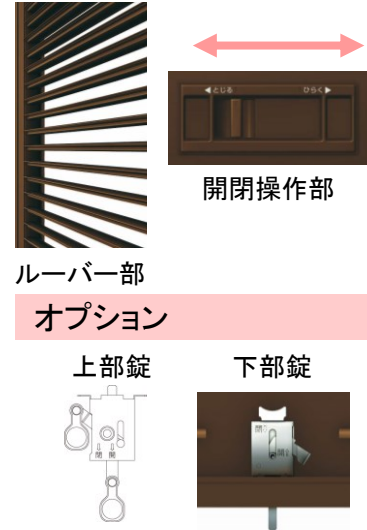

通風雨戸XRA

プライバシーに配慮しながら風や光を取り込める

通風タイプ
ルーバー
上部:閉鎖時
下部:閉鎖時

通風タイプ
ルーバー
上部:90°開放時
下部:閉鎖時

通風タイプ
ルーバー
上部:90°開放時
下部:90°開放時

パネルタイプ

〔商品色〕
B1 ブラウン
B7 カームブラック
H2 プラチナステン
S1 ピュアシルバー
YW ホワイト

かんたん操作でルーバー角度を調整可能

優れた耐風圧性能も確保

通風機能なしのタイプと組合せも可能

断熱雨戸7DA-BGE

断熱性や耐衝撃に配慮したウレタンフォームの戸板
内部にウレタンの断熱材を充填。厚みのあるパネル(17.5mm)で飛来物などの衝撃に抵抗します。

断熱雨戸7DA-H-BGE 高強度タイプ

断熱性や耐衝撃に配慮したウレタンフォームの戸板
台風地域には、さらにパネルを厚く(23mm)した高強度タイプがおすすめです。

スチール雨戸5SA

シンプルな意匠と確かな基本性能を備えたタイプ。鏡板5SBと合わせて意匠を揃えられます。

鏡板

※商品の色は、印刷の特性上、実物と多少異なる場合がありますのでご了承ください。