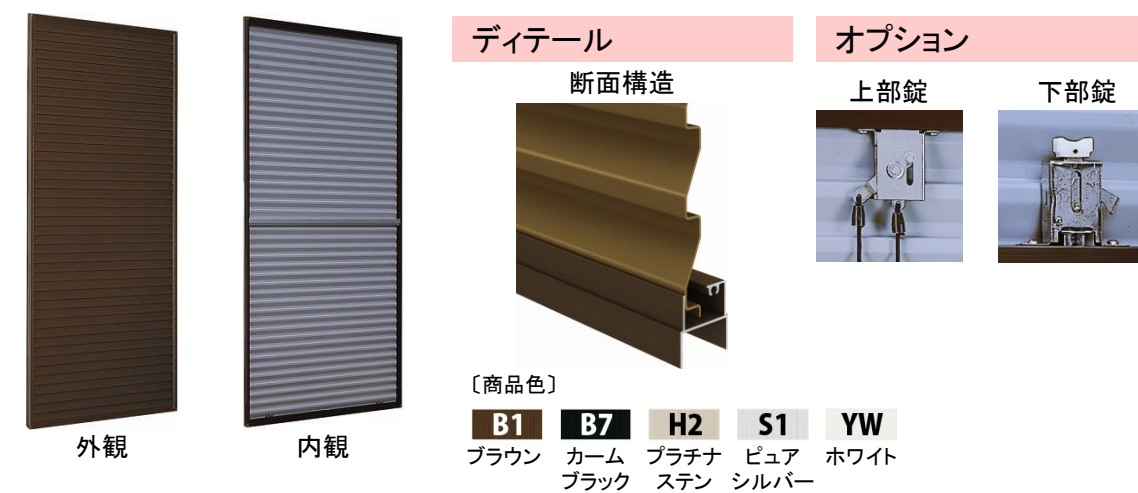

通風雨戸XRA

プライバシーに配慮しながら風や光を取り込める

通風タイプ
ルーバー
上部:閉鎖時
下部:閉鎖時

通風タイプ
ルーバー
上部:90°開放時
下部:閉鎖時

通風タイプ
ルーバー
上部:90°開放時
下部:90°開放時

パネルタイプ

〔商品色〕
B1 ブラウン
B7 カームブラック
H2 プラチナステン
S1 ピュアシルバー
YW ホワイト

かんたん操作でルーバー角度を調整可能

優れた耐風圧性能も確保

通風機能なしのタイプと組合せも可能

断熱雨戸7DA-BGE

断熱性や耐衝撃に配慮したウレタンフォームの戸板
内部にウレタンの断熱材を充填。厚みのあるパネル(17.5mm)で飛来物などの衝撃に抵抗します。

断熱雨戸7DA-H-BGE 高強度タイプ

断熱性や耐衝撃に配慮したウレタンフォームの戸板
台風地域には、さらにパネルを厚く(23mm)した高強度タイプがおすすめです。

スチール雨戸5SA

シンプルな意匠と確かな基本性能を備えたタイプ。鏡板5SBと合わせて意匠を揃えられます。

鏡板

※商品の色は、印刷の特性上、実物と多少異なる場合がありますのでご了承ください。