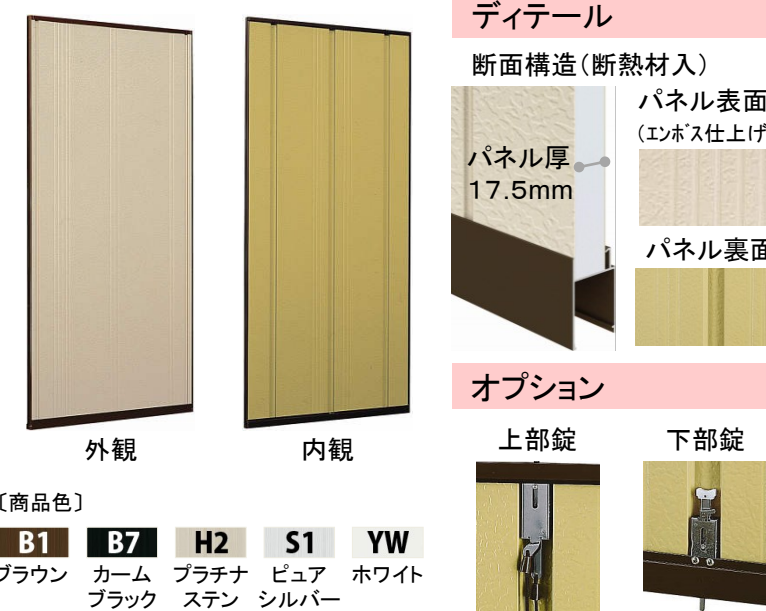

通風雨戸XRA

プライバシーに配慮しながら風や光を取り込める

通風タイプ
ルーバー
上部:閉鎖時
下部:閉鎖時

通風タイプ
ルーバー
上部:90°開放時
下部:閉鎖時

通風タイプ
ルーバー
上部:90°開放時
下部:90°開放時

パネルタイプ

〔商品色〕
B1 ブラウン
B7 カームブラック
H2 プラチナステン
S1 ピュアシルバー
YW ホワイト

かんたん操作でルーバー角度を調整可能

優れた耐風圧性能も確保

通風機能なしのタイプと組合せも可能

断熱雨戸7DA-BGE

断熱性や耐衝撃に配慮したウレタンフォームの戸板
内部にウレタンの断熱材を充填。厚みのあるパネル(17.5mm)で飛来物などの衝撃に抵抗します。

断熱雨戸7DA-H-BGE 高強度タイプ

断熱性や耐衝撃に配慮したウレタンフォームの戸板
台風地域には、さらにパネルを厚く(23mm)した高強度タイプがおすすめです。

スチール雨戸5SA

シンプルな意匠と確かな基本性能を備えたタイプ。鏡板5SBと合わせて意匠を揃えられます。

鏡板

※商品の色は、印刷の特性上、実物と多少異なる場合がありますのでご了承ください。