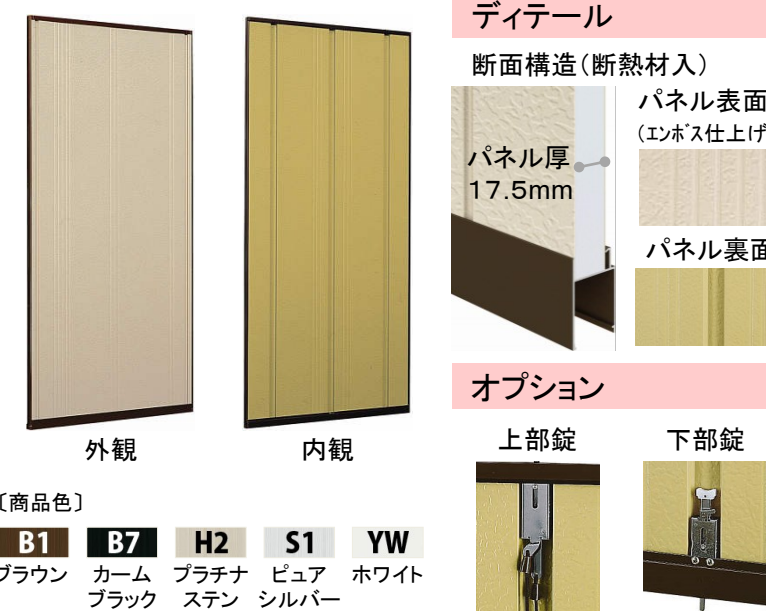

## 通風雨戸XRA

プライバシーに配慮しながら風や光を取り込める

- 〔商品色〕
- |           |           |           |           |           |
|-----------|-----------|-----------|-----------|-----------|
| <b>B1</b> | <b>B7</b> | <b>H2</b> | <b>S1</b> | <b>YW</b> |
| ブラウン      | カーム       | プラチナ      | ピュア       | ホワイト      |
|           | ブラック      | ステン       | シルバー      |           |

通風タイプ  
ルーバー  
上部:閉鎖時  
下部:閉鎖時

通風タイプ  
ルーバー  
上部:90°開放時  
下部:閉鎖時

通風タイプ  
ルーバー  
上部:90°開放時  
下部:90°開放時

パネルタイプ

かんたん操作でルーバー角度を調整可能

優れた耐風圧性能も確保

通風機能なしのタイプと組合せも可能

## 断熱雨戸7DA-BGE

断熱性や耐衝撃に配慮したウレタンフォームの戸板  
内部にウレタンの断熱材を充填。厚みのあるパネル(17.5mm)で飛来物などの衝撃に抵抗します。