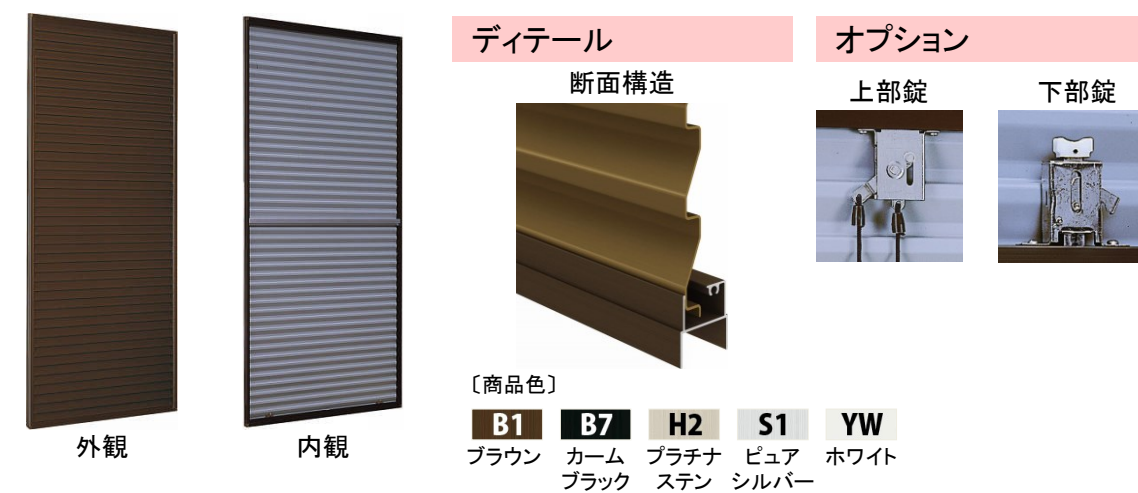

スチール雨戸5SA

シンプルな意匠と確かな基本性能を備えたタイプ。鏡板5SBと合わせて意匠を揃えられます。