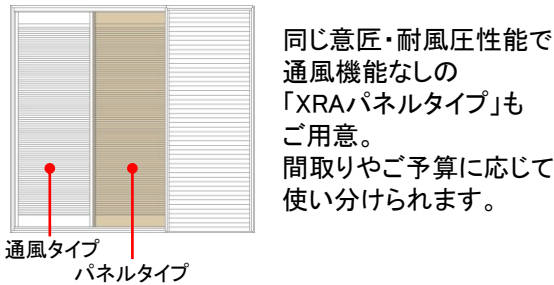

## 通風雨戸XRA

プライバシーに配慮しながら風や光を取り込める

- 〔商品色〕
- |           |           |           |           |           |
|-----------|-----------|-----------|-----------|-----------|
| <b>B1</b> | <b>B7</b> | <b>H2</b> | <b>S1</b> | <b>YW</b> |
| ブラウン      | カーム       | プラチナ      | ピュア       | ホワイト      |
|           | ブラック      | ステン       | シルバー      |           |

通風タイプ  
ルーバー  
上部:閉鎖時  
下部:閉鎖時

通風タイプ  
ルーバー  
上部:90°開放時  
下部:閉鎖時

通風タイプ  
ルーバー  
上部:90°開放時  
下部:90°開放時

パネルタイプ

かんたん操作でルーバー角度を調整可能

優れた耐風圧性能も確保

通風機能なしのタイプと組合せも可能