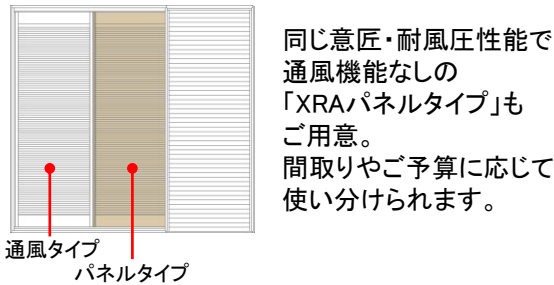

通風雨戸XRA

プライバシーに配慮しながら風や光を取り込める

通風タイプ
ルーバー
上部:閉鎖時
下部:閉鎖時

通風タイプ
ルーバー
上部:90°開放時
下部:閉鎖時

通風タイプ
ルーバー
上部:90°開放時
下部:90°開放時

パネルタイプ

〔商品色〕
B1 ブラウン
B7 カームブラック
H2 プラチナステン
S1 ピュアシルバー
YW ホワイト

かんたん操作でルーバー角度を調整可能

優れた耐風圧性能も確保

通風機能なしのタイプと組合せも可能

断熱雨戸7DA-BGE

断熱性や耐衝撃に配慮したウレタンフォームの戸板
内部にウレタンの断熱材を充填。厚みのあるパネル(17.5mm)で飛来物などの衝撃に抵抗します。

断熱雨戸7DA-H-BGE 高強度タイプ

断熱性や耐衝撃に配慮したウレタンフォームの戸板
台風地域には、さらにパネルを厚く(23mm)した高強度タイプがおすすめです。

スチール雨戸5SA