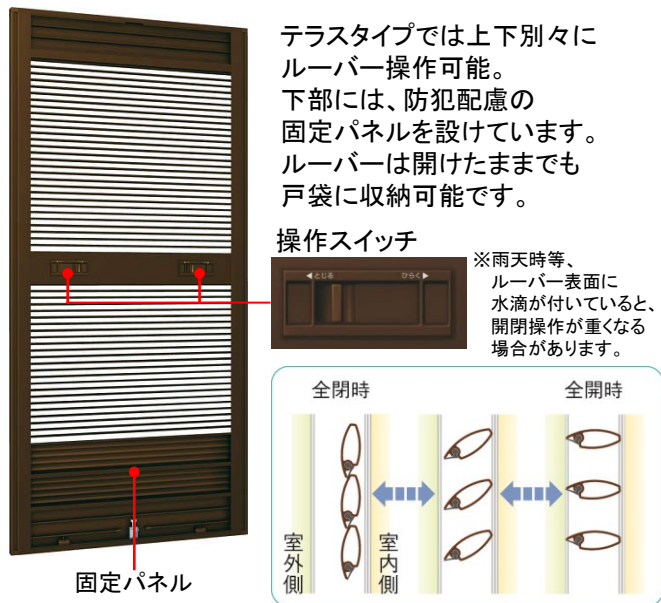

## 通風雨戸XRA

プライバシーに配慮しながら風や光を取り込める

- 〔商品色〕
- |           |           |           |           |           |
|-----------|-----------|-----------|-----------|-----------|
| <b>B1</b> | <b>B7</b> | <b>H2</b> | <b>S1</b> | <b>YW</b> |
| ブラウン      | カーム       | プラチナ      | ピュア       | ホワイト      |
|           | ブラック      | ステン       | シルバー      |           |

通風タイプ  
ルーバー  
上部:閉鎖時  
下部:閉鎖時

通風タイプ  
ルーバー  
上部:90°開放時  
下部:閉鎖時

通風タイプ  
ルーバー  
上部:90°開放時  
下部:90°開放時

パネルタイプ

かんたん操作でルーバー角度を調整可能

優れた耐風圧性能も確保

通風機能なしのタイプと組合せも可能

## 断熱雨戸7DA-BGE

断熱性や耐衝撃に配慮したウレタンフォームの戸板  
内部にウレタンの断熱材を充填。厚みのあるパネル(17.5mm)で飛来物などの衝撃に抵抗します。