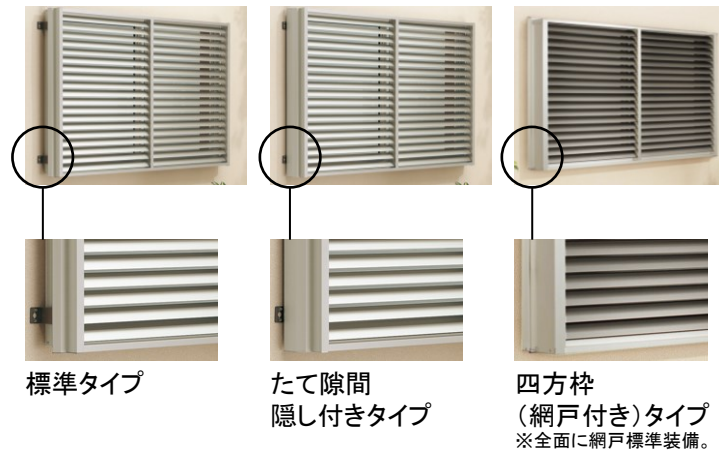

□多機能ルーバー

光と風、プライバシーを自在にコントロール。

POINT 1 設置場所に合せて選べるルーバータイプ

バスルーム

トイレ

キッチン

パウダールーム

・上下分割可動タイプ ※

・上下同時可動タイプ

POINT 2 リフォーム対応も可能

面格子付引違い窓から多機能ルーバーに。

※面格子付引違い窓の上枠があると四方枠(網戸付き)タイプは取付けできません。
※壁付面格子からの取替えの場合、四方枠(網戸付き)タイプもご提案できます。

POINT 3 タイプバリエーション

カラーバリエーション

※ポリカールーバーのルーバー色はガラス色です。

□高強度面格子 FLA

防犯性に配慮した工夫を施したアルミ製面格子。

POINT 1 選べる3デザイン

高強度面格子FLAは、たて格子・横格子・グリッド格子の選べる3デザインを設定。

カラーバリエーション

□プライバシースクリーン

外からの視線を遮りながら、採光と通気を確保。

POINT 1 視線を遮りながらも採光が可能

カラーは薄いブルーグリーンでガラスの風合い。視線を遮りながらも明るく爽やかなプライベート空間を演出します。素材はポリカーボネートなので光の透過率が優れています。

カラーバリエーション

※ポリカーボネート部はガラスカラー色のみです。

POINT 2 スリット部から通気が可能

プライバシーを保護しながらも、スリット部からの通気が可能な設計です。