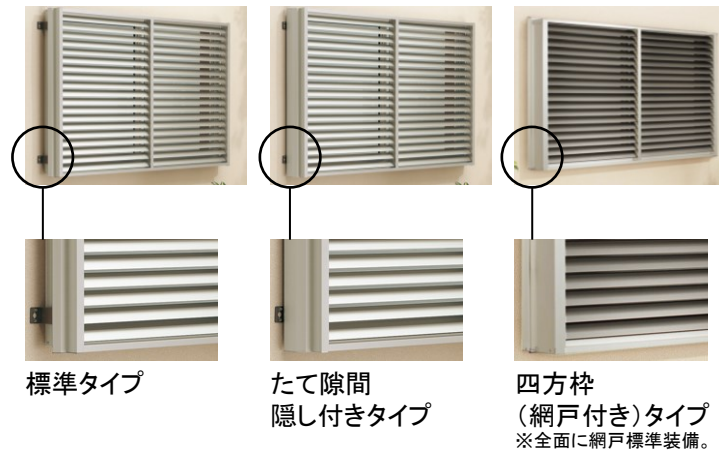

□多機能ルーバー

光と風、プライバシーを自在にコントロール。

POINT 1 設置場所に合せて選べるルーバータイプ

バスルーム

トイレ

キッチン

パウダールーム

・上下分割可動タイプ ※

・上下同時可動タイプ

POINT 2 リフォーム対応も可能

面格子付引違い窓から多機能ルーバーに。

※面格子付引違い窓の上枠があると四方枠(網戸付き)タイプは取付けできません。
※壁付面格子からの取替えの場合、四方枠(網戸付き)タイプもご提案できます。

POINT 3 タイプバリエーション

カラーバリエーション

※ポリルーバーのルーバー色はガラス色です。

□高強度面格子 FLA

防犯性に配慮した工夫を施したアルミ製面格子。

POINT 1 選べる3デザイン

高強度面格子FLAは、たて格子・横格子・グリッド格子の選べる3デザインを設定。

カラーバリエーション

□プライバシースクリーン

外からの視線を遮りながら、採光と通気を確保。

POINT 1 視線を遮りながらも採光が可能

カラーは薄いブルーグリーンでガラスの風合い。視線を遮りながらも明るく爽やかなプライベート空間を演出します。素材はポリカーボネートなので光の透過率が優れています。

カラーバリエーション

※ポリカーボネート部はガラスカラー色のみです。

POINT 2 スリット部から通気が可能

プライバシーを保護しながらも、スリット部からの通気が可能な設計です。