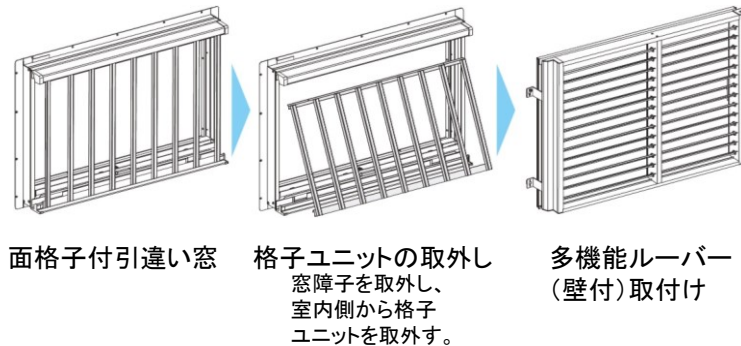

□多機能ルーバー

光と風、プライバシーを自在にコントロール。

POINT 1 設置場所に合せて選べるルーバータイプ

バスルーム

トイレ

キッチン

パウダールーム

・上下分割可動タイプ ※

・上下同時可動タイプ

POINT 2 リフォーム対応も可能

面格子付引違い窓から多機能ルーバーに。

※面格子付引違い窓の上枠があると四方枠(網戸付き)タイプは取付けできません。
※壁付面格子からの取替えの場合、四方枠(網戸付き)タイプもご提案できます。

POINT 3 タイプバリエーション

カラーバリエーション

※ポリルーバーのルーバー色はガラス色です。

□高強度面格子 FLA

防犯性に配慮した工夫を施したアルミ製面格子。

POINT 1 選べる3デザイン

高強度面格子FLAは、たて格子・横格子・グリッド格子の選べる3デザインを設定。

カラーバリエーション

□プライバシースクリーン

外からの視線を遮りながら、採光と通気を確保。

POINT 1 視線を遮りながらも採光が可能

カラーは薄いブルーグリーンでガラスの風合い。視線を遮りながらも明るく爽やかなプライベート空間を演出します。素材はポリカーボネートなので光の透過率が優れています。

カラーバリエーション

※ポリカーボネート部はガラスカラー色のみです。

POINT 2 スリット部から通気が可能

プライバシーを保護しながらも、スリット部からの通気が可能な設計です。