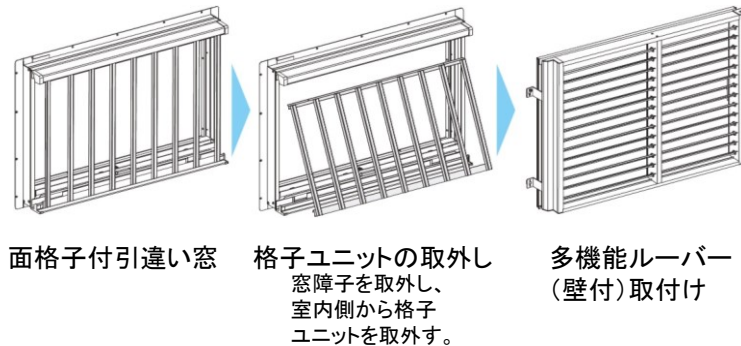

□多機能ルーバー

光と風、プライバシーを自在にコントロール。

POINT 1 設置場所に合せて選べるルーバータイプ

バスルーム

トイレ

キッチン

パウダールーム

・上下分割可動タイプ ※

・上下同時可動タイプ

POINT 2 リフォーム対応も可能

面格子付引違い窓から多機能ルーバーに。

※面格子付引違い窓の上枠があると四方枠(網戸付き)タイプは取付けできません。
※壁付面格子からの取替えの場合、四方枠(網戸付き)タイプもご提案できます。

POINT 3 タイプバリエーション

カラーバリエーション

※ポリカールーバーのルーバー色はガラス色です。

□高強度面格子 FLA

防犯性に配慮した工夫を施したアルミ製面格子。

POINT 1 選べる3デザイン

高強度面格子FLAは、たて格子・横格子・グリッド格子の選べる3デザインを設定。

カラーバリエーション

□プライバシースクリーン

外からの視線を遮りながら、採光と通気を確保。

POINT 1 視線を遮りながらも採光が可能

カラーは薄いブルーグリーンでガラスの風合い。視線を遮りながらも明るく爽やかなプライベート空間を演出します。素材はポリカーボネートなので光の透過率が優れています。

カラーバリエーション

※ポリカーボネート部はガラスカラー色のみです。

POINT 2 スリット部から通気が可能

プライバシーを保護しながらも、スリット部からの通気が可能な設計です。