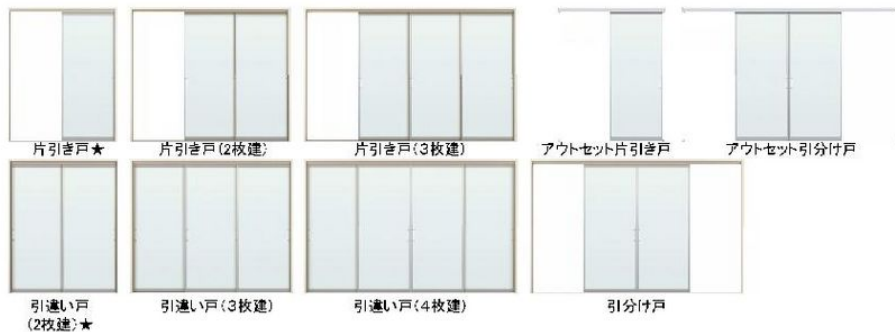

敷居 (ラウンドレールタイプ)

埋込敷居 (アルミ) 床施工後に取付けできる埋込仕様です。

シート敷居 (シート) 四方枠を先に組んで納める、床後貼り用敷居。

直付敷居 (アルミ) 床の上から施工できる敷居です。取付ビスが見えないビス隠しカバーを採用しています。

室内引戸 (上吊りタイプ)

床面ノンレールのバリアフリー仕様

ガイドピン

振れ止めには床付式のガイドピンを採用。

アイテムラインアップ

□ラウンドレールタイプ ★は上吊りタイプ設定があります。 □アウトセット引戸

□スライディングタイプ

□面材
 ガラスカラーマット調 スモークグレーマット調 透明 マット調 和紙調樹脂シート プレーン

□樹脂板面材オーダー

- ・S・N・C・M・Hタイプ
スモークグレーマット調樹脂板へ変更(加算額: ¥0)
- ・S・N・Cタイプ(原フレーム色:ブラック(艶なし)の場合)
ガラスカラーマット調樹脂板へ変更(加算額: ¥0)
- ・S・N・C・M・Hタイプ
マット調樹脂板へ変更(加算額: ¥0)
- 透明アクリル樹脂板へ変更(標準価格×1.25倍)
- ・Lタイプ
ガラスカラーマット調樹脂板へ変更(加算額: ¥0)

□パネルコンビネーションオーダー

- ・C・Hタイプ
規格デザイン外への組替え(加算額: ¥0)

□中棧オーダー

- ・N・C・W・Hタイプ
中棧本数・位置変更(標準価格×1.25倍)

※樹脂板面材の標準設定は、S・N・C・M・Hタイプの場合はガラスカラーマット調、S・N・Cタイプの原フレーム色がブラック(艶なし)の場合はスモークグレーマット調です。Tタイプは和紙調樹脂シート、Lタイプは透明、Pタイプはプレーンです。