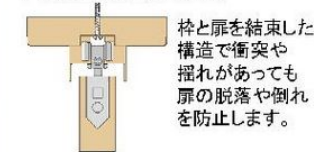

樹脂採光パネル

安全性に配慮し、割れにくい耐久性の高い樹脂板を採用しています。

スライド式錠

錠付仕様には、操作が簡単なスライド式の錠を設定。
※片引き戸のみの対応となります。
※錠は簡易錠です。防犯には適しません。
※戸先框が太框になります。

調整機能付モヘア

(片引き戸・引分け戸)

中方立に調整機能付モヘアを標準装備。本体と中方立のすき間を上部・中部・下部の三段階で調節できます。

戸先緩衝材

開閉時の衝撃や音をやわらげ、明りもれも防ぎます。

ダブルクローズ (標準仕様)

ソフトクローズ機構を戸先側・戸尻側の両方に装備。開け閉めした時に扉がたて枠の手前で減速し、手を添えなくても最後までゆっくりと引き込みます。

室内引戸 (ラウンドレールタイプ)

脱落転倒防止仕様

枠と扉を結束した構造で衝突や揺れがあっても扉の脱落や倒れを防止します。

耐久性にすぐれた新形状レールを採用

戸車のかみ合いを考慮した新形状のレール。ほこりやゴミがたまって戸車とレールに挟まれず、スムーズな操作感を保ちます。

敷居 (ラウンドレールタイプ)

埋込敷居 (アルミ) 床施工後に取付けできる埋込仕様です。

シート敷居 (シート) 四方枠を先に組んで納める、床後貼り用敷居。

直付敷居 (アルミ) 床の上から施工できる敷居です。取付ビスが見えないビス隠しカバーを採用しています。

室内引戸 (上吊りタイプ)

床面ノンレールのバリアフリー仕様

ガイドピン

振れ止めには床付式のガイドピンを採用。