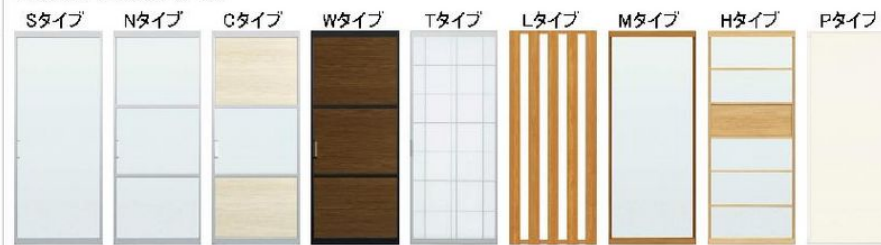

敷居 (ラウンドレールタイプ)

埋込敷居 (アルミ) 床施工後に取付けできる埋込仕様です。

シート敷居 (シート) 四方枠を先に組んで納める、床後貼り用敷居。

直付敷居 (アルミ) 床の上から施工できる敷居です。取付ビスが見えないビス隠しカバーを採用しています。

室内引戸 (上吊りタイプ)

床面ノンレールのバリアフリー仕様

ガイドピン

振れ止めには床付式のガイドピンを採用。

アイテムラインアップ

□ラウンドレールタイプ ★は上吊りタイプ設定があります。 □アウトセット引戸

□スライディングタイプ

□面材
 ガラスカラーマット調 スモークグレーマット調 透明 マット調 和紙調樹脂シート プレーン

□樹脂板面材オーダー

- ・S・N・C・M・Hタイプ
スモークグレーマット調樹脂板へ変更(加算額: ¥0)
- ・S・N・Cタイプ(原フレーム色:ブラック(艶なし)の場合)
ガラスカラーマット調樹脂板へ変更(加算額: ¥0)
- ・S・N・C・M・Hタイプ
マット調樹脂板へ変更(加算額: ¥0)
- 透明アクリル樹脂板へ変更(標準価格×1.25倍)
- ・Lタイプ
ガラスカラーマット調樹脂板へ変更(加算額: ¥0)

□パネルコンビネーションオーダー

- ・C・Hタイプ
規格デザイン外への組替え(加算額: ¥0)

□中棧オーダー

- ・N・C・W・Hタイプ
中棧本数・位置変更(標準価格×1.25倍)

※樹脂板面材の標準設定は、S・N・C・M・Hタイプの場合はガラスカラーマット調、S・N・Cタイプの原フレーム色がブラック(艶なし)の場合はスモークグレーマット調です。Tタイプは和紙調樹脂シート、Lタイプは透明、Pタイプはプレーンです。