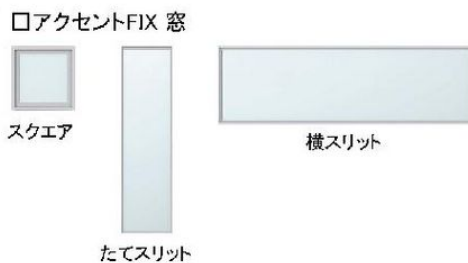

アイテムラインアップ

※商品の色は、印刷の特性上、実物と多少異なる場合がありますのでご了承ください。