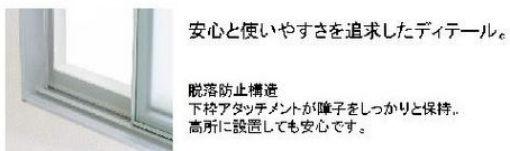

引違い窓

風・光・人の気配を伝える窓
吹抜けなどに設置するシンプルな引違い窓。さわやかな風や光を通し、2階との間の会話コミュニケーションの窓にもなります。

安心と使いやすさを追求したディテール。

脱落防止構造
下枠アタッチメントが障子をしっかりと保持。高所に設置しても安心です。

開き窓

大きな風の通り道に
開口面積の大きい開き窓を設置することで、室内に風の動線をつくり、外からの風を部屋の奥まで取り入れることができます。

美しさと機能性を兼ね備えた
スタイリッシュデザイン。

ピボットヒンジ仕様
すっきりした意匠のピボットヒンジは、開放時の簡易保持機構も装備しています。(最大開き角度:100°)

アクセントFIX 窓

壁面のアクセントになるシンプルな窓
さまざまな場所に設置できるシンプルな明かり窓。部屋から部屋へ、部屋から廊下へやわらかく光を通します。

枠の存在を感じさせない
シンプルなデザイン。

室外側]パネルオフセット構造
見付10mmのスリム枠。窓と壁面がフラットになります。