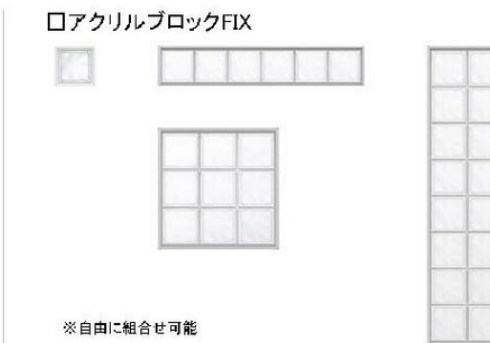

アイテムラインアップ

※商品の色は、印刷の特性上、実物と多少異なる場合がありますのでご了承ください。