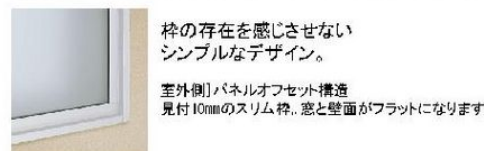

引違い窓

風・光・人の気配を伝える窓
吹抜けなどに設置するシンプルな引違い窓。さわやかな風や光を通し、2階との間の会話コミュニケーションの窓にもなります。

安心と使いやすさを追求したディテール。

脱落防止構造
下枠アタッチメントが障子をしっかりと保持。高所に設置しても安心です。

開き窓

大きな風の通り道に
開口面積の大きい開き窓を設置することで、室内に風の動線をつくり、外からの風を部屋の奥まで取り入れることができます。

美しさと機能性を兼ね備えた
スタイリッシュデザイン。

ピボットヒンジ仕様
すっきりした意匠のピボットヒンジは、開放時の簡易保持機構も装備しています。(最大開き角度:100°)

アクセントFIX 窓

壁面のアクセントになるシンプルな窓
さまざまな場所に設置できるシンプルな明かり窓。部屋から部屋へ、部屋から廊下へやわらかく光を通します。

枠の存在を感じさせない
シンプルなデザイン。

室外側]パネルオフセット構造
見付10mmのスリム枠。窓と壁面がフラットになります。