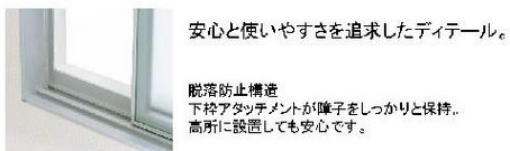

引違い窓

風・光・人の気配を伝える窓
吹抜けなどに設置するシンプルな引違い窓。さわやかな風や光を通し、2階との間の会話コミュニケーションの窓にもなります。

安心と使いやすさを追求したディテール。

脱落防止構造
下枠アタッチメントが障子をしっかりと保持。高所に設置しても安心です。

開き窓

大きな風の通り道に
開口面積の大きい開き窓を設置することで、室内に風の動線をつくり、外からの風を部屋の奥まで取り入れることができます。

美しさと機能性を兼ね備えたスタイリッシュデザイン。

ピボットヒンジ仕様
すっきりした意匠のピボットヒンジは、開放時の簡易保持機構も装備しています。(最大開き角度:100°)

アクセントFIX 窓

壁面のアクセントになるシンプルな窓
さまざまな場所に設置できるシンプルな明かり窓。部屋から部屋へ、部屋から廊下へやわらかく光を通します。

枠の存在を感じさせないシンプルなデザイン。

室外側]パネルオフセット構造
見付10mmのスリム枠。窓と壁面がフラットになります。