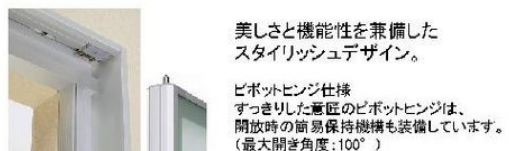

引違い窓

風・光・人の気配を伝える窓
吹抜けなどに設置するシンプルな引違い窓。さわやかな風や光を通し、2階との間の会話コミュニケーションの窓にもなります。

安心と使いやすさを追求したディテール。

脱落防止構造
下枠アタッチメントが障子をしっかりと保持。高所に設置しても安心です。

開き窓

大きな風の通り道に
開口面積の大きい開き窓を設置することで、室内に風の動線をつくり、外からの風を部屋の奥まで取り入れることができます。

美しさと機能性を兼ね備えたスタイリッシュデザイン。

ピボットヒンジ仕様
すっきりした意匠のピボットヒンジは、開放時の簡易保持機構も装備しています。(最大開き角度:100°)

アクセントFIX 窓

壁面のアクセントになるシンプルな窓
さまざまな場所に設置できるシンプルな明かり窓。部屋から部屋へ、部屋から廊下へやわらかく光を通します。

枠の存在を感じさせないシンプルなデザイン。

室外側]パネルオフセット構造
見付10mmのスリム枠。窓と壁面がフラットになります。