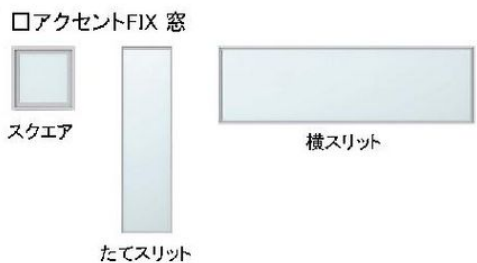

アイテムラインアップ

※商品の色は、印刷の特性上、実物と多少異なる場合がありますのでご了承ください。