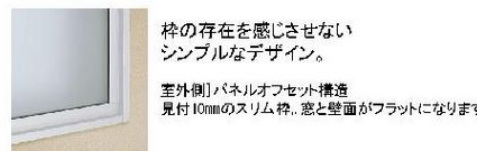

引違い窓

風・光・人の気配を伝える窓
吹抜けなどに設置するシンプルな引違い窓。さわやかな風や光を通し、2階との間の会話コミュニケーションの窓にもなります。

安心と使いやすさを追求したディテール。

脱落防止構造
下枠アタッチメントが障子をしっかりと保持。高所に設置しても安心です。

開き窓

大きな風の通り道に
開口面積の大きい開き窓を設置することで、室内に風の動線をつくり、外からの風を部屋の奥まで取り入れることができます。

美しさと機能性を兼ね備えたスタイリッシュデザイン。

ピボットヒンジ仕様
すっきりした意匠のピボットヒンジは、開放時の簡易保持機構も装備しています。(最大開き角度:100°)

アクセントFIX 窓

壁面のアクセントになるシンプルな窓
さまざまな場所に設置できるシンプルな明かり窓。部屋から部屋へ、部屋から廊下へやわらかく光を通します。

枠の存在を感じさせないシンプルなデザイン。

室外側]パネルオフセット構造
見付10mmのスリム枠。窓と壁面がフラットになります。