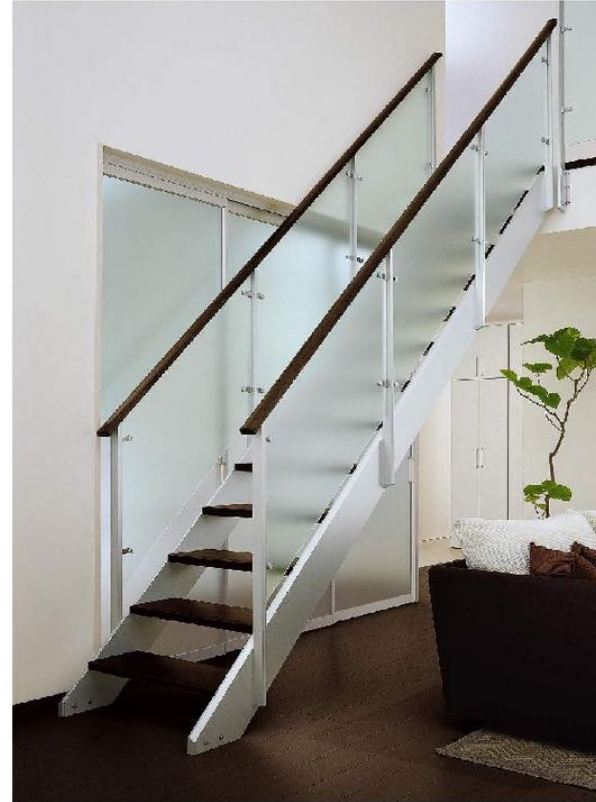

開放的で明るいリビングを演出するアルミ階段。

桁タイプ 踏板をリズムカルに見せる開放的なデザイン。

木の温もりとアルミのシャープさを融合させた構造

桁タイプは2タイプをご用意しています。

直線階段

下廻り階段(下廻り3段)

側板タイプ フラットなアルミの上質感を生かしたシンプルなデザイン。

踏板の先端に角度をつけシャープな印象に。

アイテムラインアップ

□オープンリビング階段

桁タイプ
直線階段

桁タイプ
下廻り階段(下廻り3段)

側板タイプ

□手すり部デザイン

ドットポイント
※パネル厚み:8mm

フレーム
※パネル厚み:3mm

横格子
※パネル厚み:3mm

□パネル

透明

マット(半透明)

□笠木仕様

集成材仕様

アルミ仕様

□商品色