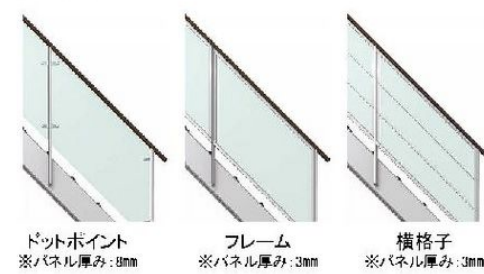

開放的で明るいリビングを演出するアルミ階段。

桁タイプ 踏板をリズムカルに見せる開放的なデザイン。

木の温もりとアルミのシャープさを融合させた構造

桁タイプは2タイプをご用意しています。

直線階段

下廻り階段(下廻り3段)

側板タイプ フラットなアルミの上質感を生かしたシンプルなデザイン。

踏板の先端に角度をつけシャープな印象に。

アイテムラインアップ

□オープンリビング階段

桁タイプ
直線階段

桁タイプ
下廻り階段(下廻り3段)

側板タイプ

□手すり部デザイン

ドットポイント
※パネル厚み:8mm

フレーム
※パネル厚み:3mm

横格子
※パネル厚み:3mm

□パネル

透明

マット(半透明)

□笠木仕様

集成材仕様

アルミ仕様

□商品色