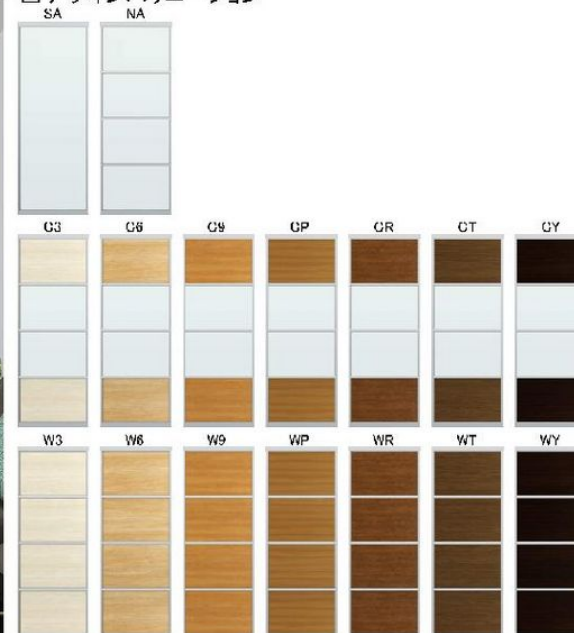

視線を適度に遮りつつ風や光を通す格子調デザイン。

□カラーバリエーション

おすすめ空間

窓からの心地よい風が通り抜けるリビングに。

正面からの視線

斜めからの視線

アイテムラインアップ

□格子調デザイン

最大54本まで対応可能な格子のユニット構成

独立タイプ(3~5本)

連結タイプ(6~54本)

商品色

光と気配をやわらかく透過する採光スクリーンデザイン。

□デザインバリエーション

おすすめ空間

窓からのやさしい陽射しが注ぐ憩いのダイニング空間に。

壁の場合

採光面材の場合

□スクリーンデザイン

最大4枚まで連結可能なパネルの連結構造

1枚パネル

4枚パネル

商品色

□樹脂板面材オーダー(S・N・Cタイプ)