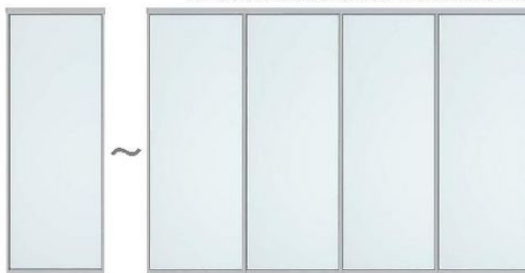

視線を適度に遮りつつ風や光を通す格子調デザイン。

□カラーバリエーション

おすすめ空間

窓からの心地よい風が通り抜けるリビングに。

正面からの視線

斜めからの視線

アイテムラインアップ

□格子調デザイン

最大54本まで対応可能な格子のユニット構成

独立タイプ(3~5本)

連結タイプ(6~54本)

商品色

光と気配をやわらかく透過する採光スクリーンデザイン。

□デザインバリエーション

おすすめ空間

窓からのやさしい陽射しが注ぐ憩いのダイニング空間に。

壁の場合

採光面材の場合

□スクリーンデザイン

最大4枚まで連結可能なパネルの連結構造

1枚パネル

4枚パネル

商品色

□樹脂板面材オーダー(S・N・Cタイプ)