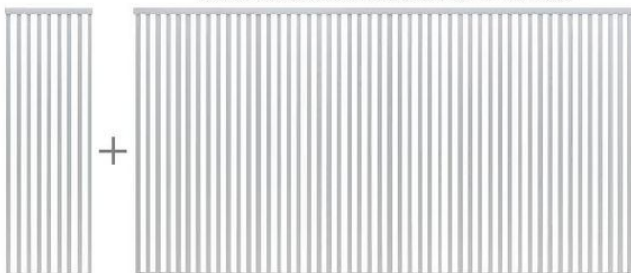

視線を適度に遮りつつ風や光を通す格子調デザイン。

□カラーバリエーション

おすすめ空間

窓からの心地よい風が通り抜けるリビングに。

正面からの視線

斜めからの視線

アイテムラインアップ

□格子調デザイン

最大54本まで対応可能な格子のユニット構成

独立タイプ(3~5本)

連結タイプ(6~54本)

商品色

光と気配をやわらかく透過する採光スクリーンデザイン。

□デザインバリエーション

おすすめ空間

窓からのやさしい陽射しが注ぐ憩いのダイニング空間に。

壁の場合

採光面材の場合

□スクリーンデザイン

最大4枚まで連結可能なパネルの連結構造

1枚パネル

4枚パネル

商品色

□樹脂板面材オーダー(S・N・Cタイプ)