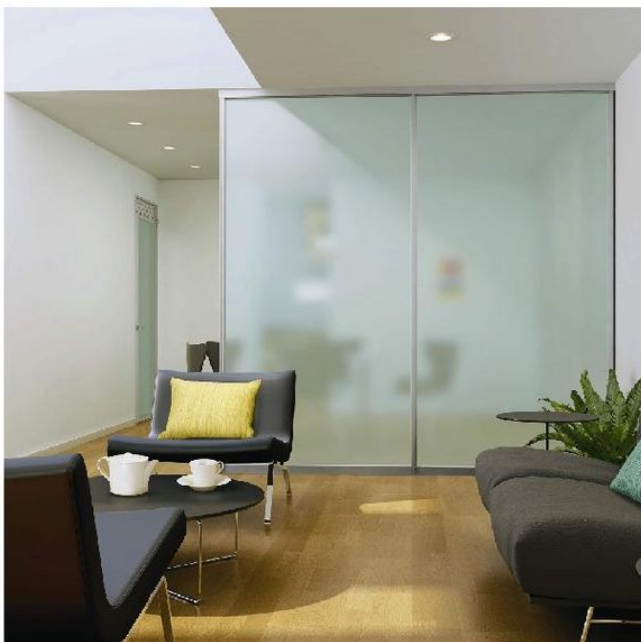

視線を適度に遮りつつ風や光を通す格子調デザイン。

□カラーバリエーション

おすすめ空間

窓からの心地よい風が通り抜けるリビングに。

正面からの視線

斜めからの視線

アイテムラインアップ

□格子調デザイン

最大54本まで対応可能な格子のユニット構成

独立タイプ(3~5本)

連結タイプ(6~54本)

商品色

光と気配をやわらかく透過する採光スクリーンデザイン。

□デザインバリエーション

おすすめ空間

窓からのやさしい陽射しが注ぐ憩いのダイニング空間に。

壁の場合

採光面材の場合

□スクリーンデザイン

最大4枚まで連結可能なパネルの連結構造

1枚パネル

4枚パネル

商品色

□樹脂板面材オーダー(S・N・Cタイプ)