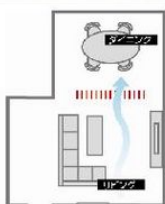

視線を適度に遮りつつ風や光を通す格子調デザイン。

□カラーバリエーション

おすすめ空間

窓からの心地よい風が通り抜けるリビングに。

正面からの視線

斜めからの視線

アイテムラインアップ

□格子調デザイン

最大54本まで対応可能な格子のユニット構成

独立タイプ(3~5本)

連結タイプ(6~54本)

商品色

光と気配をやわらかく透過する採光スクリーンデザイン。

□デザインバリエーション

おすすめ空間

窓からのやさしい陽射しが注ぐ憩いのダイニング空間に。

壁の場合

採光面材の場合

□スクリーンデザイン

最大4枚まで連結可能なパネルの連結構造

1枚パネル

4枚パネル

商品色

□樹脂板面材オーダー(S・N・Cタイプ)