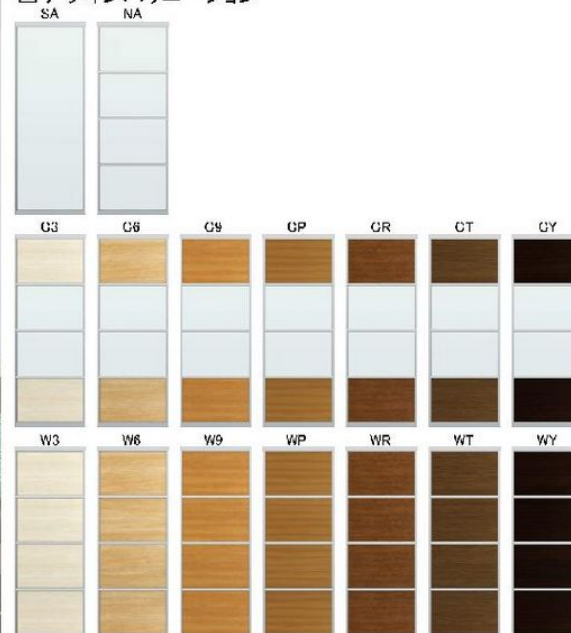

視線を適度に遮りつつ風や光を通す格子調デザイン。

□カラーバリエーション

おすすめ空間

窓からの心地よい風が通り抜けるリビングに。

正面からの視線

斜めからの視線

アイテムラインアップ

□格子調デザイン

最大54本まで対応可能な格子のユニット構成

独立タイプ(3~5本)

連結タイプ(6~54本)

商品色

光と気配をやわらかく透過する採光スクリーンデザイン。

□デザインバリエーション

おすすめ空間

窓からのやさしい陽射しが注ぐ憩いのダイニング空間に。

壁の場合

採光面材の場合

□スクリーンデザイン

最大4枚まで連結可能なパネルの連結構造

1枚パネル

4枚パネル

商品色

□樹脂板面材オーダー(S・N・Cタイプ)