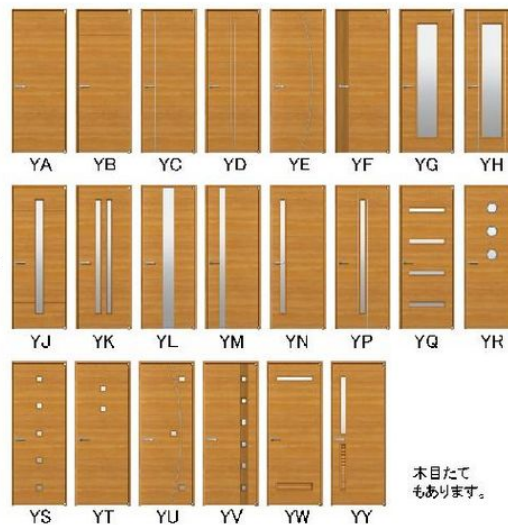

Vertical パーティカル

二方枠組み構造

2本の太いたて枠をすっきりと上下に通した明快で重厚な印象のデザインカテゴリー。モダンで落ち着いたたて基調に格子や板張りを組合せることで、上質な和モダンのテイストも表現しています。

Rustic ラスティック

四方枠組み構造

枠を組んで構成したデザインカテゴリー。枠は装飾的なディテールを極力なくしたスクエア形状にすることで、ナチュラルで素朴な風合いを表現しました。光を通すと採光窓に華やかな模様が見え、浮かび上がるデザインもラインアップしています。

Stylish スタイリッシュ

フラッシュ構造

さまざまなモダンスタイルのインテリアにコーディネートしやすいデザインカテゴリー。木目の印象を最大限に引き出すシンプルで洗練されたデザインを多数ラインアップしています。

Orthodox オーソドックス

フラッシュ構造

スタイルを選ばないベーシックな印象のデザインカテゴリー。長く愛され続ける定番デザインをベースに細部のフォルムを丁寧に作り込むことでクオリティを向上させました。