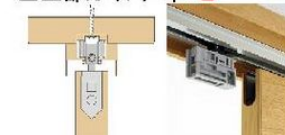

□引手 **NEW**

□スライド錠 **NEW**
指を添えて上下に動かすだけで簡単に施錠できます。

■間仕切り錠

■表示錠

■スライド式錠(操作部)

□チャイルドロック(特注対応) **NEW**

小さなお子様が部屋に入れないよう、1500mmの高さにチャイルドロックを設置できます。両側サムターンで部屋の内外から錠の操作ができます。

□樹脂板 **NEW** □調整機能付モヘア **NEW**
(片引き戸・引分け戸)

□ダブルクローズ(標準仕様) **NEW**

枠の手前で作動し、ゆっくり確実に開け閉めできるソフトクローズ機構を戸先・戸尻に標準装備。開閉時のすき間や跳ね返りの防止ができ、枠への衝突音も軽減します。

◆室内引戸(ラウンドレールタイプ)

□ラウンドレール・ベアリング戸車 **NEW**

新形状のラウンドレールとベアリング戸車で、スムーズな走行を実現。戸車にほこりやチリが付きにくく、快適に開閉できます。

□上部ガイド戸車 **NEW**

ガイド戸車で枠と扉を結束しているため、衝突や揺れがあった時にも脱落や倒れを防止します。

□敷居(ラウンドレールタイプ) **NEW**

◆室内引戸(上吊りタイプ)

□吊車

4輪の戸車で安定した走行を実現します。上下、左右に調整が可能です。

□片引込み戸 **NEW**

□揺れ止め

□ガイドピン