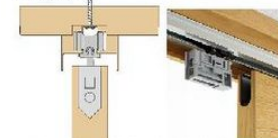

□引手 **NEW**

□スライド錠 **NEW**
指を添えて上下に動かすだけで簡単に施錠できます。

■間仕切り錠

■表示錠

■スライド式錠(操作部)

□チャイルドロック(特注対応) **NEW**

小さなお子様が部屋に入れないよう、1500mmの高さにチャイルドロックを設置できます。両側サムターンで部屋の内外から錠の操作ができます。

□樹脂板 **NEW** □調整機能付モヘア **NEW**
(片引き戸・引分け戸)

□ダブルクローズ(標準仕様) **NEW**

枠の手前で作動し、ゆっくり確実に開け閉めできるソフトクローズ機構を戸先・戸尻に標準装備。開閉時のすき間や跳ね返りの防止ができ、枠への衝突音も軽減します。

◆室内引戸(ラウンドレールタイプ)

□ラウンドレール・ベアリング戸車 **NEW**

新形状のラウンドレールとベアリング戸車で、スムーズな走行を実現。戸車にほこりやチリが付きにくく、快適に開閉できます。

□上部ガイド戸車 **NEW**

ガイド戸車で枠と扉を結束しているため、衝突や揺れがあった時にも脱落や倒れを防止します。

□敷居(ラウンドレールタイプ) **NEW**

◆室内引戸(上吊りタイプ)

□吊車

4輪の戸車で安定した走行を実現します。上下、左右に調整が可能です。

□片引込み戸 **NEW**

□揺れ止め

□ガイドピン

□床見切材(オプション)

アイテムラインアップ

□室内引戸

□機能引戸

片引き戸 ★ 片引込み戸 ★ NEW 片引き戸(2枚建) 片引き戸(3枚建) 引違い戸(2枚建) ★ 引違い戸(3枚建) 引違い戸(4枚建) 引分け戸 トイレ片引き戸(錠付) ★ アウトセット片引き戸 3枚連動引戸 大開口引戸

★は上吊りタイプ設定があります。片引込み戸は上吊りタイプのみ設定です。