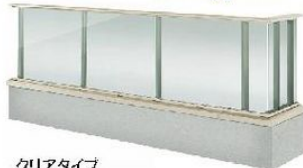

ハンドレール ラインアップ

ハンドレール TypeM

クリアタイプ

マットタイプ

レグザ ハンドレール

中腰レールタイプ

床支持タイプ

幕板パネル

ハンドレール TypeF

床支持タイプ(ポリカーボネート)

持ち出しタイプ(ポリカーボネート)

床支持タイプ(パンチングパネル)

持ち出しタイプ(パンチングパネル)

床支持タイプ(ガラス)

持ち出しタイプ(ガラス)

ハンドレール TypeG