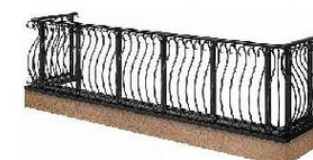

トップレールタイプ

中腰レールタイプ

掘込みタイプ

床支持タイプ

持ち出しタイプ

シンプルモダン ハンドレール

トップレールタイプ

中腰レールタイプ

掘込みタイプ(ポリカーボネート)

掘込みタイプ(パンチングパネル)

床支持タイプ(ポリカーボネート)

床支持タイプ(パンチングパネル)

トラディション ハンドレール

中抜きタイプ(先付タイプ2型)

中腰レールタイプ

掘込みタイプ4型(1スパン)

掘込みタイプ3型(2スパン)

床支持タイプ4型(カラクサ+柵)

床支持タイプ1型(S字)

ハンドレール II

トップレールタイプ

床支持タイプ

中腰レールタイプ

中腰レールタイプ(新機調)