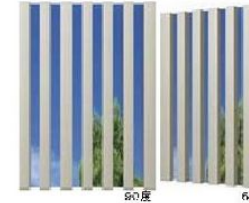

モダンでシャープな印象を深めながら、玄関先のプライバシーをしっかりと守ります。

台形格子

・目隠し効果

外部30見付の場合、内部見付が大きい(45)ので、視線が入りにくく、高い目隠し効果が期待できます。

仕様	パターンA	パターンB	パターンC	パターンD
外部	30mm			45mm
内部		45mm		30mm
ピッチ		80mm		85mm

・台形格子(外部30見付)

・台形格子(外部45見付)

・太格子

・細格子

・ストライプ格子

● 横格子

2階に心地よい風と光を差しながら、外からの視線を気にしないバルコニー空間を実現

台形格子

・目隠し効果

光を取り入れながら、下からの見上げに対して、高い目隠し効果を発揮します。

仕様	パターンA	パターンC	パターンE	パターンF
外部	30mm			45mm
内部		45mm		30mm
ピッチ		80mm		76mm