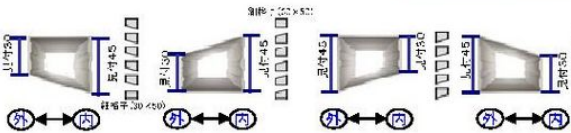

モダンでシャープな印象を深めながら、玄関先のプライバシーをしっかりと守ります。

台形格子

・目隠し効果

外部30見付の場合、内部見付が大きい(45)ので、視線が入りにくく、高い目隠し効果が期待できます。

仕様	パターンA	パターンB	パターンC	パターンD
外部	30mm			45mm
内部		45mm		30mm
ピッチ		80mm		85mm

・台形格子(外部30見付)

・台形格子(外部45見付)

・太格子

・細格子

・ストライプ格子

● 横格子

2階に心地よい風と光を差しながら、外からの視線を気にしないバルコニー空間を実現

台形格子

・目隠し効果

光を取り入れながら、下からの見上げに対して、高い目隠し効果を発揮します。

仕様	パターンA	パターンC	パターンE	パターンF
外部	30mm			45mm
内部		45mm		30mm
ピッチ		80mm		76mm

・台形格子(外部30見付)

・台形格子(外部45見付)

・太格子

・細格子

・ストライプ格子

※表示の商品写真は印刷術のため実際の色合いと異なることがあります。