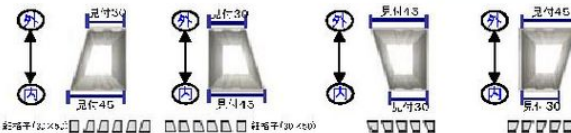

モダンでシャープな印象を深めながら、玄関先のプライバシーをしっかりと守ります。

台形格子

・目隠し効果

外部30見付の場合、内部見付が大きい(45)ので、視線が入りにくく、高い目隠し効果が期待できます。

仕様	パターンA	パターンB	パターンC	パターンD
外部	30mm			45mm
内部		45mm		30mm
ピッチ		80mm		85mm

・台形格子(外部30見付)

・台形格子(外部45見付)

・太格子