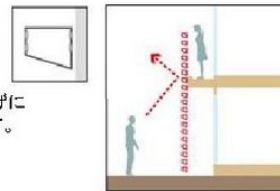

モダンでシャープな印象を深めながら、玄関先のプライバシーをしっかりと守ります。

台形格子

・目隠し効果

外部30見付の場合、内部見付が大きい(45)ので、視線が入りにくく、高い目隠し効果が期待できます。

仕様	パターンA	パターンB	パターンC	パターンD
外部	30mm			45mm
内部		45mm		30mm
ピッチ		80mm		85mm

・台形格子(外部30見付)

・台形格子(外部45見付)

・太格子

・細格子

・ストライプ格子

● 横格子

2階に心地よい風と光を差しながら、外からの視線を気にしないバルコニー空間を実現

台形格子

・目隠し効果

光を取り入れながら、下からの見上げに対して、高い目隠し効果を発揮します。

仕様	パターンA	パターンC	パターンE	パターンF
外部	30mm			45mm
内部		45mm		30mm
ピッチ		80mm		76mm

・台形格子(外部30見付)

・台形格子(外部45見付)

・太格子

・細格子

・ストライプ格子

※表示の商品写真は印刷術のため実際の色合いと異なることがあります。