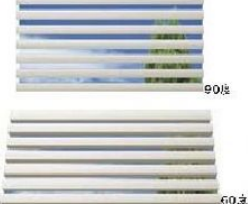

シンプルモダン スクリーンⅡ

B7

● たて格子

カームブラック

H2

プラチナステン

S1

ピュアシルバー

モダンでシャープな印象を深めながら、玄関先のプライバシーをしっかりと守ります。

台形格子

・目隠し効果

外部30見付の場合、内部見付が大きい(45)ので、視線が入りにくく、高い目隠し効果が期待できます。

仕様	パターンA	パターンB	パターンC	パターンD
外部	30mm			45mm
内部		45mm		30mm
ピッチ		80mm		85mm

・台形格子(外部30見付)

・台形格子(外部45見付)

・太格子

・細格子

・ストライプ格子

● 横格子

2階に心地よい風と光を差しながら、外からの視線を気にしないバルコニー空間を実現

台形格子

・目隠し効果

光を取り入れながら、下からの見上げに対して、高い目隠し効果を発揮します。

仕様	パターンA	パターンC	パターンE	パターンF
外部	30mm			45mm
内部		45mm		30mm
ピッチ		80mm		76mm

・台形格子(外部30見付)

・台形格子(外部45見付)

・太格子

・細格子

・ストライプ格子

※表示の商品写真は印刷術のため実際の色合いと異なることがあります。