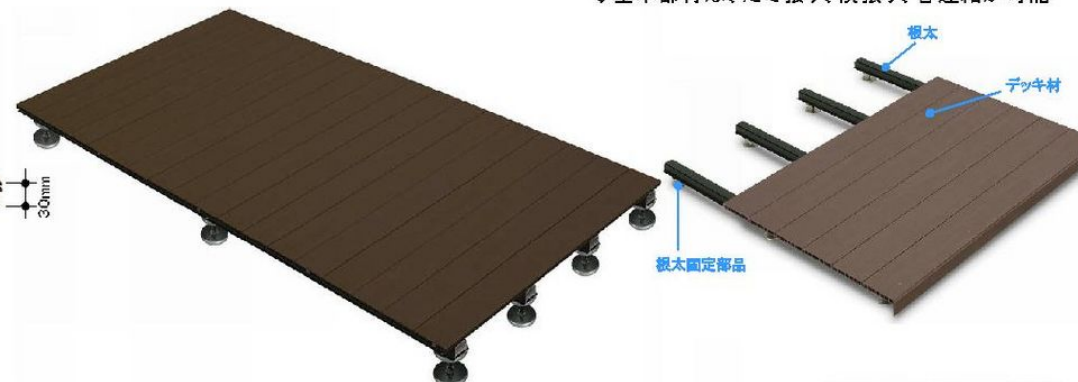

バルコニー用リウッドデッキ200

戸建住宅、集合住宅をはじめ、公共施設や商業施設のバルコニーを優しく彩られた空間にするバルコニー用デッキです。リビングからつながる一体感のあるテラス空間になります。2階の庭空間として、ガーデニングや週末にリラックスするための空間など、快適に過ごすことができます。

◆デッキ材カラーバリエーション

FD:ホワイトブラウン ID:ナチュラルブラウン FF:レッドブラウン FE:ウォームグレイ

天然木と違う「リウッド」の特長

- 色・質感が長続きます。
硬度の高いポリプロピレンを採用しているため、天然木に比べて強度の低下や変色が少なく、美しい質感が長続きます。
- 腐りにくいから安心！
菌類による腐朽やシロアリによる食害に強いため、防腐のための薬品処理をする必要がありません。そのため、お子様やペットにも安心です。
- 水はけがいいから乾きやすい！
天然木に比べて吸水率が低いため、雨上がり後の水はけが良く、乾きやすくなっています。
- ささくれないから安全！
天然木特有のささくれないため、お子様やペットが歩いたり、触ってもケガをする心配がなく、安心です。

◇デッキ材、目地3mmの意匠美

◇現場に応じたデッキ高さ(H)調整

◇基本部材は、たて張り、横張り、各連結が可能

点検口(別売品)
棟水口の上に設置可能な点検口をご用意しました。

幕板(オーダー品)
デッキ材小口や根太小口を隠す幕板の対応が可能です。

※表示の商品写真は印刷物のため実際の色合いと異なることがあります。