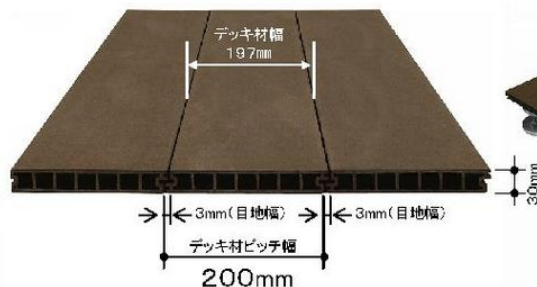

バルコニー用リウッドデッキ200

戸建住宅、集合住宅をはじめ、公共施設や商業施設のバルコニーを優しく彩られた空間にするバルコニー用デッキです。リビングからつながる一体感のあるテラス空間になります。2階の庭空間として、ガーデニングや週末にリラックスするための空間など、快適に過ごすことができます。

◆デッキ材カラーバリエーション

FD:ホワイトブラウン ID:ナチュラルブラウン FF:レッドブラウン FE:ウォームグレイ

天然木と違う「リウッド」の特長

- 色・質感が長続きます。
硬度の高いポリプロピレンを採用しているため、天然木に比べて強度の低下や変色が少なく、美しい質感が長続きます。
- 腐りにくいから安心！
菌類による腐朽やシロアリによる食害に強いため、防腐のための薬品処理をする必要がありません。そのため、お子様やペットにも安心です。
- 水はけがいいから乾きやすい！
天然木に比べて吸水率が低いため、雨上がり後の水はけが良く、乾きやすくなっています。
- ささくれないから安全！
天然木特有のささくれないため、お子様やペットが歩いたり、触ってもケガをする心配がなく、安心です。

◇デッキ材、目地3mmの意匠美

◇現場に応じたデッキ高さ(H)調整

◇基本部材は、たて張り、横張り、各連結が可能

点検口(別売品)
棟水口の上に設置可能な点検口をご用意しました。

幕板(オーダー品)
デッキ材小口や根太小口を隠す幕板の対応が可能です。

※表示の商品写真は印刷物のため実際の色合いと異なることがあります。