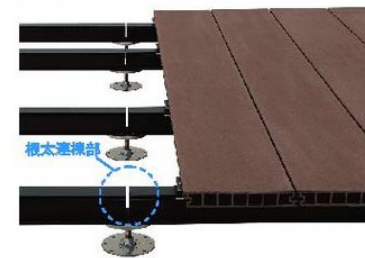

◇デッキ材、目地3mmの意匠美

◇現場に応じたデッキ高さ(H)調整

◇基本部材は、たて張り、横張り、各連結が可能

点検口(別売品)
棟水口の上に設置可能な点検口をご用意しました。

幕板(オーダー品)
デッキ材小口や根太小口を隠す幕板の対応が可能です。

※表示の商品写真は印刷物のため実際の色合いと異なることがあります。