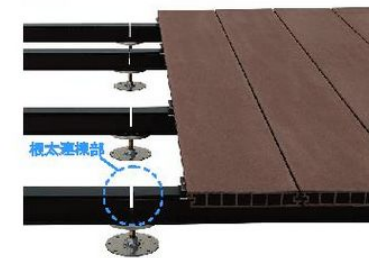

◇デッキ材、目地3mmの意匠美

◇現場に応じたデッキ高さ(H)調整

◇基本部材は、たて張り、横張り、各連結が可能

点検口(別売品)
棟水口の上に設置可能な点検口をご用意しました。

幕板(オーダー品)
デッキ材小口や根太小口を隠す幕板の対応が可能です。

※表示の商品写真は印刷物のため実際の色合いと異なることがあります。