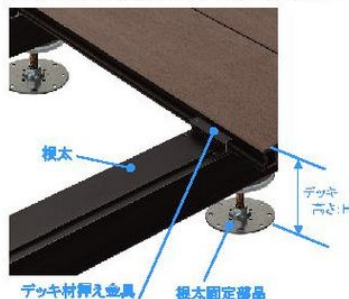

天然木と違う「リウッド」の特長

- 色・質感が長続きます。
硬度の高いポリプロピレンを採用しているため、天然木に比べて強度の低下や変色が少なく、美しい質感が長続きます。
- 腐りにくいから安心！
菌類による腐朽やシロアリによる食害に強いため、防腐のための薬品処理をする必要がありません。そのため、お子様やペットにも安心です。
- 水はけがいいから乾きやすい！
天然木に比べて吸水率が低いため、雨上がり後の水はけが良く、乾きやすくなっています。
- ささくれないから安全！
天然木特有のささくれないため、お子様やペットが歩いたり、触ってもケガをする心配がなく、安心です。

◇デッキ材、目地3mmの意匠美

◇現場に応じたデッキ高さ(H)調整

◇基本部材は、たて張り、横張り、各連結が可能

点検口(別売品)
棟水口の上に設置可能な点検口をご用意しました。

幕板(オーダー品)
デッキ材小口や根太小口を隠す幕板の対応が可能です。

※表示の商品写真は印刷物のため実際の色合いと異なることがあります。