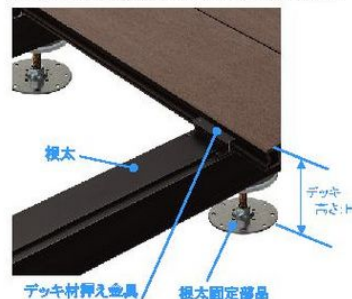

天然木と違う「リウッド」の特長

- 色・質感が長続きます。
硬度の高いポリプロピレンを採用しているため、天然木に比べて強度の低下や変色が少なく、美しい質感が長続きます。
- 腐りにくいから安心！
菌類による腐朽やシロアリによる食害に強いため、防腐のための薬品処理をする必要がありません。そのため、お子様やペットにも安心です。
- 水はけがいいから乾きやすい！
天然木に比べて吸水率が低いため、雨上がり後の水はけが良く、乾きやすくなっています。
- ささくれないから安全！
天然木特有のささくれないため、お子様やペットが歩いたり、触ってもケガをする心配がなく、安心です。

◇デッキ材、目地3mmの意匠美

◇現場に応じたデッキ高さ(H)調整

◇基本部材は、たて張り、横張り、各連結が可能

点検口(別売品)
棟水口の上に設置可能な点検口をご用意しました。

幕板(オーダー品)
デッキ材小口や根太小口を隠す幕板の対応が可能です。

※表示の商品写真は印刷物のため実際の色合いと異なることがあります。