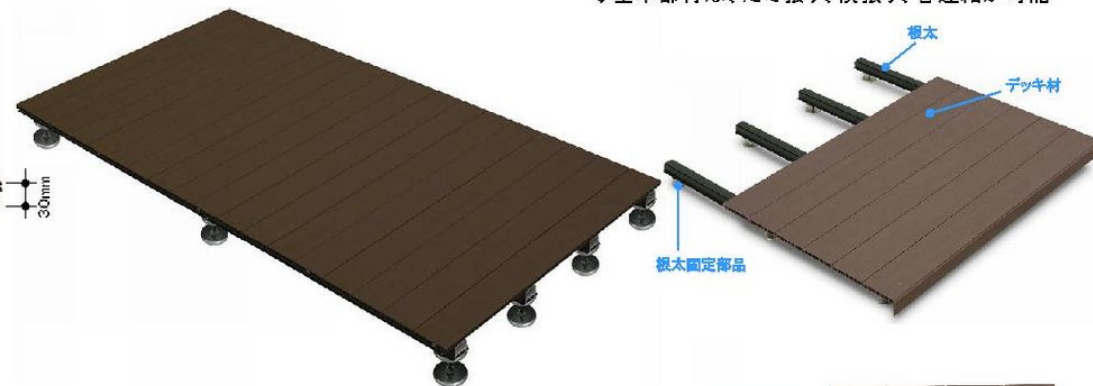

## ◆デッキ材カラーバリエーション

FD:ホワイトブラウン ID:ナチュラルブラウン FF:レッドブラウン FE:ウォームグレイ

## 天然木と違う「リウッド」の特長

- 色・質感が長続きます。  
硬度の高いポリプロピレンを採用しているため、天然木に比べて強度の低下や変色が少なく、美しい質感が長続きます。
- 腐りにくいから安心！  
菌類による腐朽やシロアリによる食害に強いため、防腐のための薬品処理をする必要がありません。そのため、お子様やペットにも安心です。
- 水はけがいいから乾きやすい！  
天然木に比べて吸水率が低いため、雨上がり後の水はけが良く、乾きやすくなっています。
- ささくれないから安全！  
天然木特有のささくれないため、お子様やペットが歩いたり、触ってもケガをする心配がなく、安心です。

## ◇デッキ材、目地3mmの意匠美

## ◇基本部材は、たて張り、横張り、各連結が可能

点検口(別売品)  
棟水口の上に設置可能な点検口をご用意しました。

幕板(オーダー品)  
デッキ材小口や根太小口を隠す幕板の対応が可能です。

※表示の商品写真は印刷物のため実際の色合いと異なることがあります。