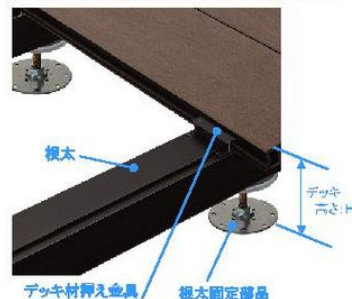

◇現場に応じたデッキ高さ(H)調整