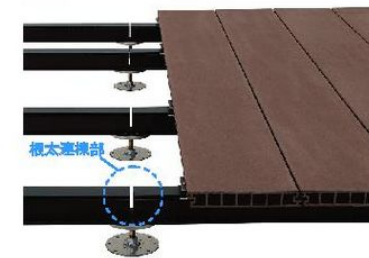

## ◇現場に応じたデッキ高さ(H)調整

## ◇基本部材は、たて張り、横張り、各連結が可能

点検口(別売品)  
棟水口の上に設置可能な点検口をご用意しました。

幕板(オーダー品)  
デッキ材小口や根太小口を隠す幕板の対応が可能です。

※表示の商品写真は印刷物のため実際の色合いと異なることがあります。