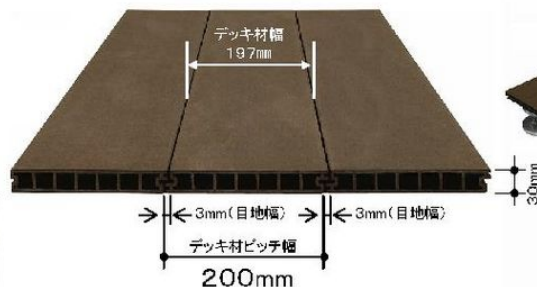

◇デッキ材、目地3mmの意匠美