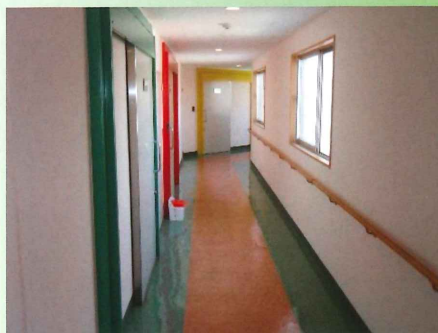

# アソシエのこだわり

アソシエの特徴は何といてもお部屋の広さ！愛着のある家具も身近において生活できます。  
 (安全性とプライバシーを大切にした部屋はゆどりの広さ、30㎡～36.7㎡。体にやさしい  
 バリアフリー設計。ゆどりのある心地よい部屋を7タイプ30室ご用意しております。)  
 またロケーションも良く緑に囲まれた環境で、日々の散歩なども楽しめます。