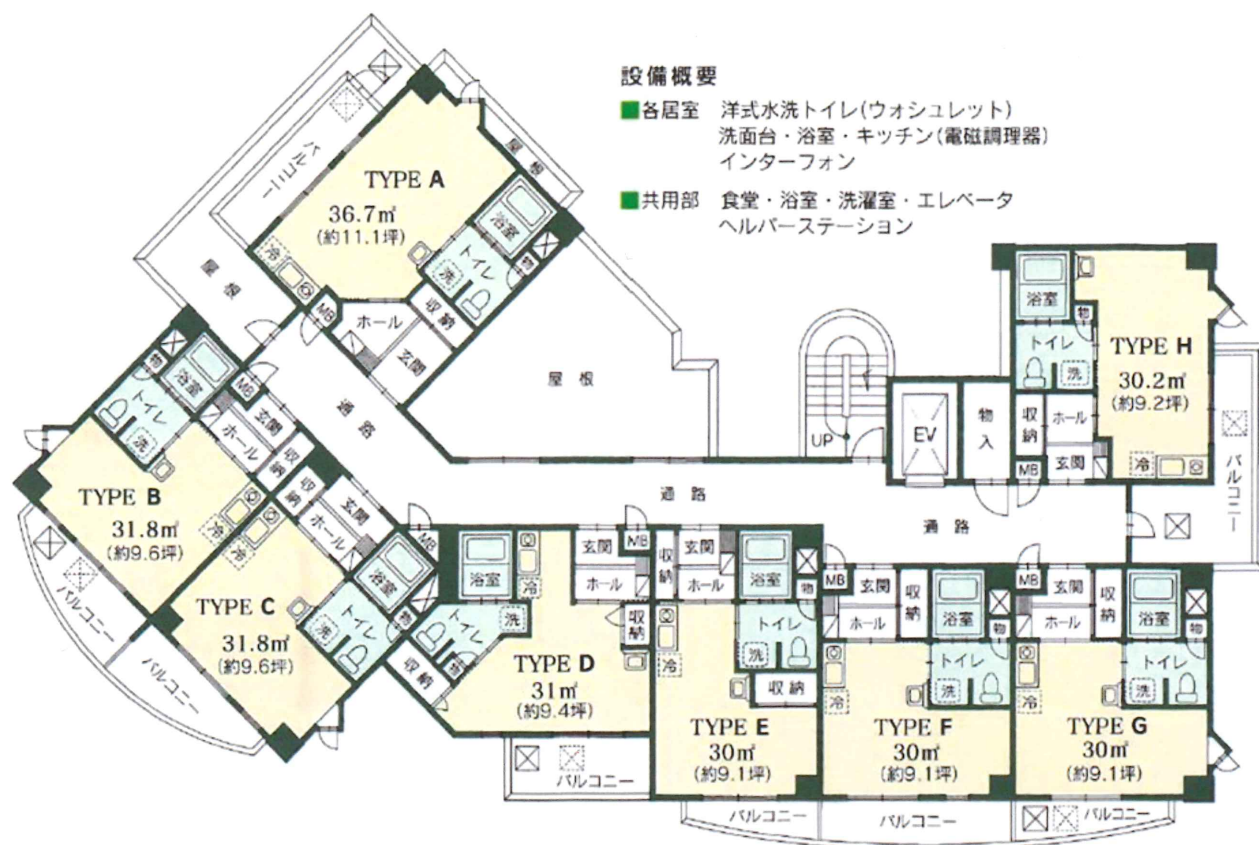

# アソシエのこだわり

アソシエの特徴は何といてもお部屋の広さ！愛着のある家具も身近において生活できます。  
 (安全性とプライバシーを大切にした部屋はゆどりの広さ、30㎡～36.7㎡。体にやさしい  
 バリアフリー設計。ゆどりのある心地よい部屋を7タイプ30室ご用意しております。)  
 またロケーションも良く緑に囲まれた環境で、日々の散歩なども楽しめます。