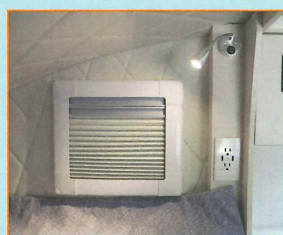

バンクベッドに小窓とライト付き