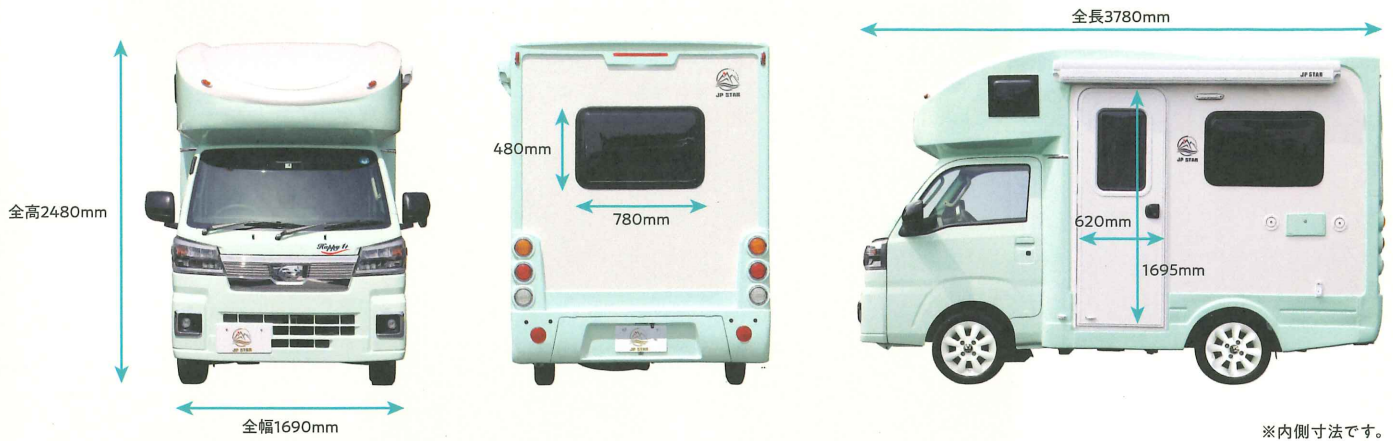

【サイズ】長さ3780mm・幅1690mm・高さ2480mm ※車体によって若干サイズが変わります。詳細はお問い合わせください。

JP STAR H1 主要諸元

[ベース車両] ダイハツハイゼットトラック	[グレード] エクストラ	[駆動] 4WD CVT	[排気量] 650cc
[全長] 379cm	[全幅] 169cm	[全高] 248cm	[室内] 218cm×158cm
[乗車定員] 4名	[就寝定員] 4名		

標準装備

[床断熱]	[外部電源] 100V入力	[助手席エアバック]
[大型シンク]	[鉛サブバッテリー] 105AH	[Androidナビ] 10インチ
[分割ロングソファークッション]	[ソーラーパネル] 150W	[カーテン] 2カ所
[外部シャワーヘッド]	[エントランスドア] 2重ロック式網戸付き	[カップホルダー付テーブル] 4カ所
[リアスピーカー]	[テーブルレール間接照明]	[リアパーキングソナー] 4カ所
[電動LEDライト付サイドオーニング]	[天井間接照明]	[フロントソナー] 2カ所
[L字型ソファベッド展開(引出し)] 2名用	[天井間接照明]	[インバーター] 3000W
[バンクベッド] 2名用	[アクリル2重ウィンドウ] 5カ所	[外部電源コード] 3m
[バックカメラ] 1個	[上部収納スペース] 5カ所	[室内LEDダウンライト照明] 5カ所
[JP STAR専用レザーシート] 運転席/助手席	[給水タンク] 24リットル	
	[排水タンク] 15リットル	

オプション

エアコン	靴箱	・エクストリーム	スタビライザー前後セット
FFヒーター	テーブルレール増設	・KC-8	フロントショックアブソーバー
リチウム電池(200AH)	純正ナビ(配線・カメラ込み)	・OVAL	リアショックアブソーバー
リチウム電池(400AH)	ミラー型ドライブレコーダー	外部防水コンセント	スパーサー(30mm)
鉛バッテリー(110AH)	ETC1.0/2.0(セットアップ未済)	換気扇(30cm×30cm)	リアサイクルキャリア
テレビモニター	ボディーカラー	換気扇MAXファン(40cm×40cm)	JP STARボックス
フルセグチューナー	既製レザークッション	リアエアロパーツ	ペルチェ式冷蔵庫24L
電子レンジ	オーダーレザークッション	電動ステップ(20cm×53cm)	コンプレッサー式冷蔵庫22L
コンセント追加	14インチアルミホイールセット	外部電源コード延長/1m~	Webastoヒーター
ステップライト	(165タイヤ)	スタビライザー フロント・リア	手すり(木製)

毎回何になるかはお楽しみに!!

- 他社のキャンピングカーに弊社のオプションの取り付けは対応しておりません。
- 商品持込の際は持込取付工賃がかかります。お問合せ下さい。
- ディーラーオプションは原則お客様にて納車後にダイハツにてお取付をお願い致します。
- 納車後のオプション取り付けに関しましてはお取付工賃が発生するものがございます。
- オプションに関しましては、仕入れ状況によって各メーカー様の価格変動によりカタログ内容とは異なる場合がございますことをご了承くださいませ。

ご成約いただいた方に
JP STARのロゴ入り
オリジナルグッズをプレゼント!!

※なくなり次第終了いたします。