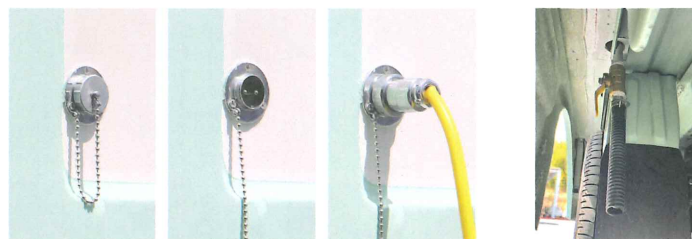

コンパクトな充電用コネクタ・充電口

排水パイプ