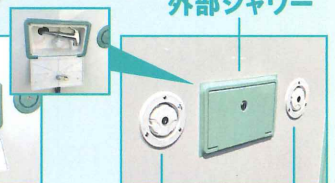

# “キャンプ”だけじゃない 私たちだけのこだわり空間

電動式サイドオーニング LEDライト付き(2ヶ所)

風通しの良い網戸付き

二重アクリルウィンドウステー付

好きな角度で自由に止めることができます。

上下で切り替えられるブラインド

ウィンドロック

シャワーヘッド

外部シャワー

給水口 FFヒーター  
軽油口

キャンプ時に出る生ゴミなど収納できます。

コンパクトな充電用コネクタ・充電口

排水パイプ

ガソリン給油口

バッテリーボックス

助手席の背もたれを完全に折れるので後方へ行きやすい