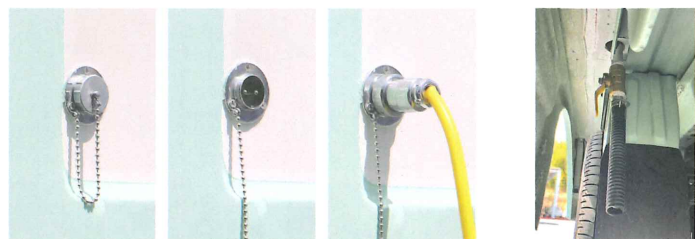

# “キャンプ”だけじゃない 私たちだけのこだわり空間

電動式サイドオーニング LEDライト付き(2ヶ所)

風通しの良い網戸付き

二重アクリルウィンドウステー付

好きな角度で自由に止めることができます。

上下で切り替えられるブラインド

ウィンドロック

シャワーヘッド

外部シャワー

給水口 FFヒーター  
軽油口

キャンプ時に出る生ゴミなど収納できます。

コンパクトな充電用コネクタ・充電口

排水パイプ

ガソリン給油口

バッテリーボックス

助手席の背もたれを完全に折れるので後方へ行きやすい