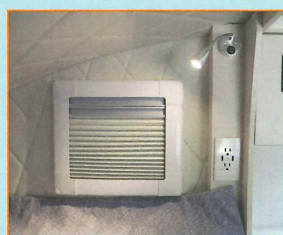

3ステップで簡単に組み立てられる広々ベッド

寝ても体に負担にならないふかふかベッド

バンクベッドも秘密基地みたいで子供たちに大人気!

※ベットゲージ仕様に変更可能です。オーダーオプションとなりますのでお問い合わせ下さい。

こだわりの設備で家族も友達も満足!

あと便利な電子レンジ
※オプション

後方部にレトロなクーラー
※オプション

バンクベッドに小窓とライト付き

使いやすい大きさで蛇口も好きな角度に自由自在

高さ調整ができるので室内はもちろん外でも使えるテーブル
※オプション

コンパクトな冷蔵庫
※オプション

優しい光の間接照明付き

電源パネル

ソーラーパネル
コントローラー

FFヒーター本体

給水タンク