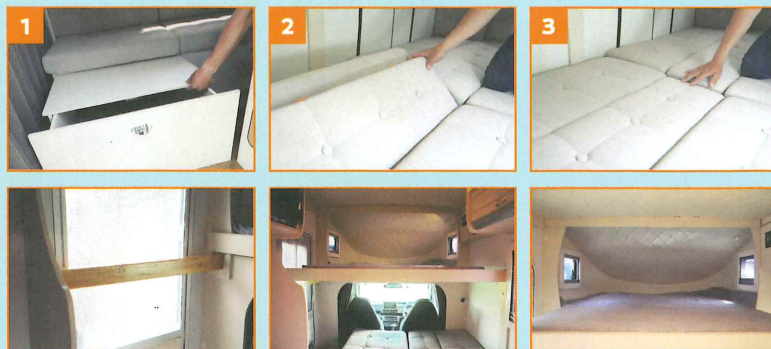

3ステップで簡単に組み立てられる広々ベッド

寝ても体に負担にならないふかふかベッド

バンクベッドも秘密基地みたいで子供たちに大人気!

※ベットゲージ仕様に変更可能です。オーダーオプションとなりますのでお問い合わせ下さい。

こだわりの設備で家族も友達も満足!

あと便利な電子レンジ
※オプション

後方部にレトロなクーラー
※オプション

バンクベッドに小窓とライト付き

使いやすい大きさで蛇口も好きな角度に自由自在

高さ調整ができるので室内はもちろん外でも使えるテーブル
※オプション

コンパクトな冷蔵庫
※オプション

優しい光の間接照明付き

電源パネル

ソーラーパネル
コントローラー

FFヒーター本体

給水タンク

標準コンセント

オリジナルのキャンピングカーが実現できるオプション設備

コンセント(ギャレー前)

30cm角

40cm角

外部コンセント

ワイドタイヤ

165タイヤ