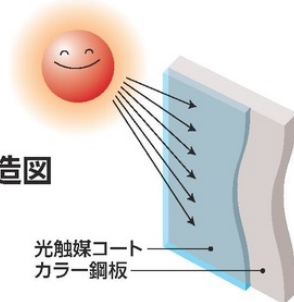

NKタウンキャンバス1型(eco) **リース**TiO₂(酸化チタン)の光触媒作用

- 大気浄化(窒素酸化物、硫黄酸化物を更に酸化させ大気中から除去)
- 防汚(油分や有機系の汚れを分解、汚れを付きにくく、落としやすく)
- 脱臭(有機系の悪臭を炭酸ガスと水蒸気に分解)
- 抗菌・殺菌(細菌やウィルスの細胞膜を酸化し破壊)

紫外線照射

NKecoシリーズ構造図

NKタウンキャンバスeco(光触媒フィルム/ホワイト)