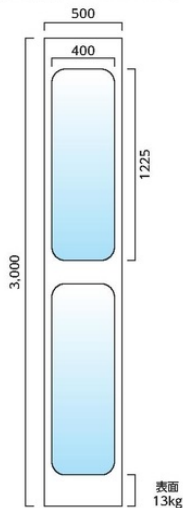

■平面用 [TW500-3M]