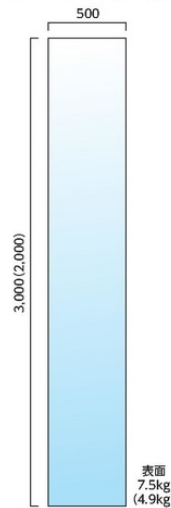

NKタウンキャンバス ウィンドウ・クリアパネル

TW500-3M

仮囲い

美しい景観を強調するため、横地単管が見えない

特長

- ① コーナーの死角をなくし、見通しの悪い街角や湾曲した道路、S字道路等で出会い頭の事故を未然に防ぎ、交通の安全に貢献します。
- ② 工事現場の中が見えることによってイメージUPにも役立ちます。

NKタウンキャンバス ウィンドウ

商品コード	型番	仕様	幅 (W)	高さ (H)	重量 (kg)	呼称
210240	TW500-3M	平面用	500	3,000	13	枚
210260	TW500-2M	平面用	500	2,000	8.7	枚

クリアパネル (全面ポリカで両サイドにワク付)

商品コード	品名	型式	仕様	基本
220280	クリアパネル3M	平面用	W500/t2mm	販売
220285	クリアパネル3M	コーナー用	W235/t2mm	販売
220290	クリアパネル2M	平面用	W500/t2mm	販売
220295	クリアパネル2M	コーナー用	W235/t2mm	販売

仕様

寸法 / 500mm×3,000mm / 500mm×2,000mm (別途寸法仕様可)
 素材 / 窓部分ポリカーボネート樹脂
 材料 / t1.2mmカラー鋼板

■平面用 [TW500-3M]

■平面用 [TW500-2M]

■クリアパネル [平面用]

■クリアパネル [コーナー用]