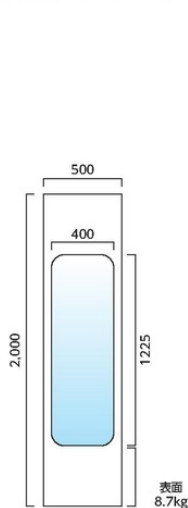

NKタウンキャンバス ウィンドウ・クリアパネル

TW500-3M

仮囲い

美しい景観を強調するため、横地単管が見えない

特長

- ① コーナーの死角をなくし、見通しの悪い街角や湾曲した道路、S字道路等で出会い頭の事故を未然に防ぎ、交通の安全に貢献します。
- ② 工事現場の中が見えることによってイメージUPにも役立ちます。

NKタウンキャンバス ウィンドウ

商品コード	型番	仕様	幅 (W)	高さ (H)	重量 (kg)	呼称
210240	TW500-3M	平面用	500	3,000	13	枚
210260	TW500-2M	平面用	500	2,000	8.7	枚

クリアパネル (全面ポリカで両サイドにワク付)

商品コード	品名	型式	仕様	基本
220280	クリアパネル3M	平面用	W500/t2mm	販売
220285	クリアパネル3M	コーナー用	W235/t2mm	販売
220290	クリアパネル2M	平面用	W500/t2mm	販売
220295	クリアパネル2M	コーナー用	W235/t2mm	販売

仕様

寸法 / 500mm×3,000mm / 500mm×2,000mm (別途寸法仕様可)
 素材 / 窓部分ポリカーボネート樹脂
 材料 / t1.2mmカラー鋼板

■平面用 [TW500-3M]

■平面用 [TW500-2M]

■クリアパネル [平面用]

■クリアパネル [コーナー用]