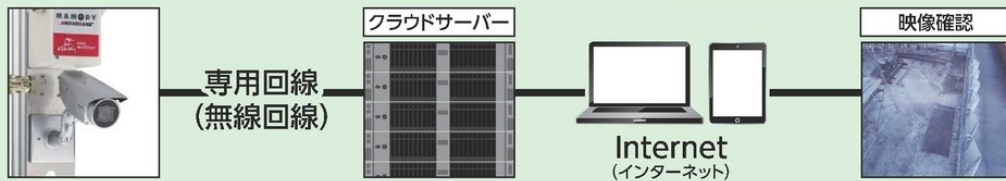

# NK POCH(ポチ)

複数台のパソコンから同時に  
複数の現場を確認することが可能

## i(愛)はPOCH(ポチ)が持っている

[昼間映像]

[夜間映像]

※PT型の撮影画像の一例です。

その他

### 特長

- ① 現場の建枠や単管にクランプ止め。取り付けは、とても簡単です。
- ② 配線不要、専用通信回線不要、電源コンセントにプラグを差すだけ。すぐに監視を開始します。面倒な設定もありません!
- ③ 監視データは、無線で専用クラウドに自動アップロード。データ管理用の専用端末も不要です。
- ④ お手持ちのスマホやパソコンからリアルタイムの現状確認、録画映像閲覧・ダウンロードが可能です。
- ⑤ 契約は月単位、超短期運用を可能としました。
- ⑥ 盗難、不正侵入の抑止、証拠保全にと、現場セキュリティの強力なツールとなります。
- ⑦ 24時間監視は、地域社会の安心、安全に大きく貢献します。