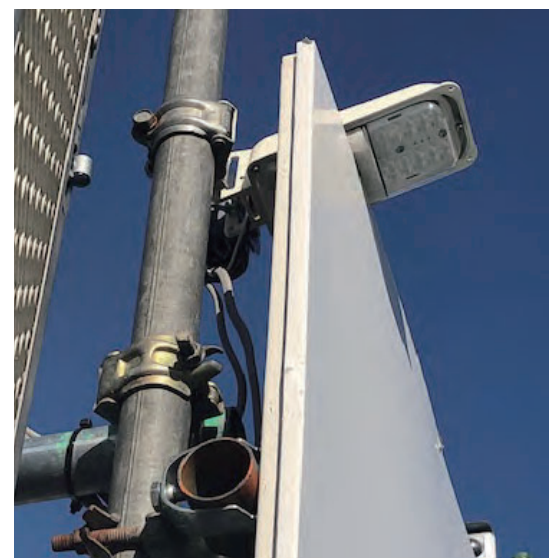

ポチッ灯

小さなエネルギーで効率良く生活道路を照らします。 スマートなフォルムでさらに明るくなり、超軽量・節電型のLED防犯灯。

- 現場周辺をスポットで照らす。
- 歩行者に対する安全確保。
- 単管に簡単取付。
- 防犯照明。
- 連灯可能。