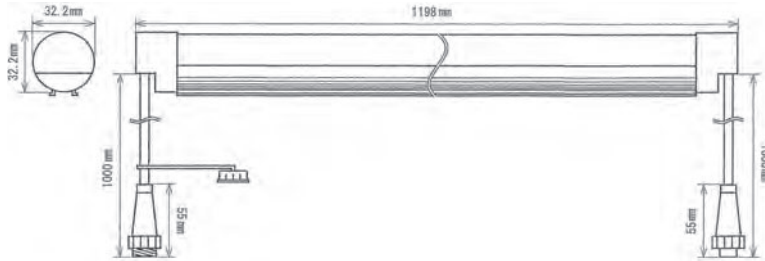

- 現場周辺をスポットで照らす。
- 歩行者に対する安全確保。
- 単管に簡単取付。
- 防犯照明。
- 連灯可能。

- LEDライトなので誘虫性が低く虫が集まりにくい。
- ポリカーボネートなので非常に強い。 ■ 完全防水のIP68。 ■ 連灯可能。

製品寸法図

製品仕様

製品名称	NKバトン(防水型LEDランプ)
製品型番	MT-S23-C300M1200-NW(連結用)
消費電力	23W
入力電圧	AC90~264V
周波数	50/60HZ
全光束	3000lm
色温度	昼光色
演色性	75Ra
照射角	120°
光源寿命	50000h※1
電源	内蔵
保護等級	IP68
使用温度範囲	-20℃~+45℃
口金	-
外形寸法	φ32.2×1198mm
重量	740g
材質	アルミニウム+ポリカーボネート樹脂