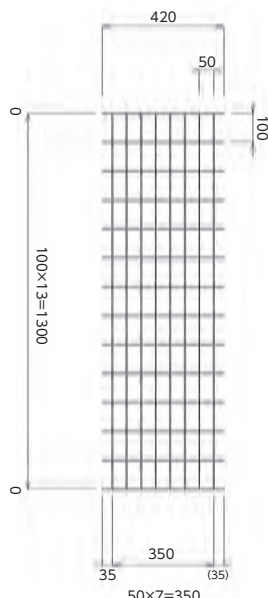

台風が来て
こうなる前に
何か良い対策品は
ないかな?

そうだ!!
メッシュウインドウで
事前に対策しよう!

仮囲いが倒れる!?

高さ: H3,000
幅: W500
重量: 15kg

高さ: H2,000
幅: W500
重量: 10.8kg

網目詳細図

商品コード	型番	幅(W)	高さ(H)	重量(kg)
210245	NKメッシュウインドウ 3M	500	3,000	15
210265	NKメッシュウインドウ 2M	500	2,000	10.8
140432	NKポリペタン	-	-	0.38

概略仕様

機器品名	項目	設計仕様	備考
製品 サイズ	寸法	305×105×48mm	
	重量	600g	
	材料	ABS (筐体) & PC (レンズ)	
LED 照明	照明モード	日没ON—夜間OFF (起電力比例制御)	PIRセンサーに よる点灯制御
	消費電力	7W	
	使用チップ	高輝度SMD2835	
	全光束	800Lm	
	色温度	5000K (昼白色)	3000K~6000K 対応可能
	防塵防水性能	IP65	浸水不可
ソーラー パネル	セルの種類	多結晶シリコン	
	パネル寸法	40×230mm	
	定格電圧	5.5V	
	定格電流	260mA	
	公称発電量 (能力)	1.4W	
	実際発電量	0.016kwh/day※	