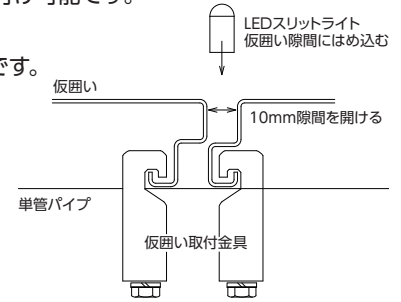

NK スリットライト (LEDチューブ)

NK-SL2W (2M) NK-SL3W (3M)

仮囲い、その他工事現場に簡単設置。光で安全安心の認識性アップ!

照度センサー内蔵で
昼夜自動点消灯

スリットライト上部に照度センサー付き。現場で電源抜き差しせず
暗くなったら点灯、明るくなったら消灯。視認性向上で安心安全!

シリコン素材で
耐久性防水性アップ

LEDテープライトをシリコン素材で包むことでLED本体の破損、ラインの破損を軽減
耐久性を高めました。また、LED本体の防水対策も万全となっております。(IP65)

簡単取付にて仮囲い
同士の間にジャストフィット

仮囲い同士の間 (リブ部) を1cm隙間を開けて頂き、その隙間にスリットライトを
はめ込みます。マグネットが付いている為、簡単且つきれいに取り付け可能です。
配線は100Vコンセントに挿すだけで点灯します。

現場に合わせた
長さ調整が可能

現場に設置してカットマークに沿って2.5cm毎カット調整が可能です。
事務所、ゲートなど現場の様々な場所で認識性を高め
安全安心の訴求が可能です。