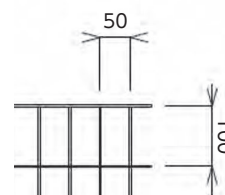

パネル 高さ3m

パネル 高さ1.8m

パネルゲート・パネルキャスターゲート専用 (H=3m・H=2mパネル)

商品コード	型番	仕様	幅 (W)	高さ (H)	重量 (kg)
122095	KPGAM/パネル	中間	900	3,000	16
122105	KPGAM/パネル	潜戸	900	3,000	22
122106	KPCGAM/パネル		900	1,800	11.5

網目詳細図

電動ゲートオプション