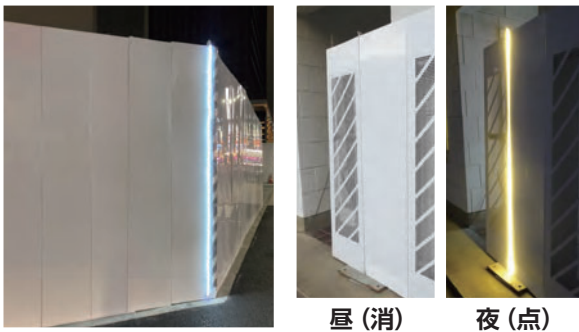

簡単取付にて仮囲い
同士の間にジャストフィット

仮囲い同士の間 (リブ部) を1cm隙間を開けて頂き、その隙間にスリットライトを
はめ込みます。マグネットが付いている為、簡単且つきれいに取り付け可能です。
配線は100Vコンセントに挿すだけで点灯します。

現場に合わせた
長さ調整が可能

現場に設置してカットマークに沿って2.5cm毎カット調整が可能です。
事務所、ゲートなど現場の様々な場所で認識性を高め
安全安心の訴求が可能です。