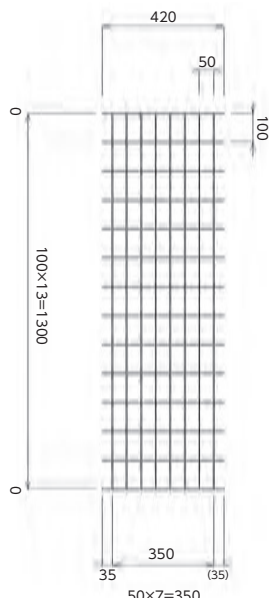

そうだ!!
メッシュウインドウで
事前に対策しよう!

仮囲いが倒れる!?

高さ: H3,000
幅: W500
重量: 15kg

高さ: H2,000
幅: W500
重量: 10.8kg

網目詳細図

商品コード	型番	幅(W)	高さ(H)	重量(kg)
210245	NKメッシュウインドウ 3M	500	3,000	15
210265	NKメッシュウインドウ 2M	500	2,000	10.8
140432	NKポリペタン	-	-	0.38