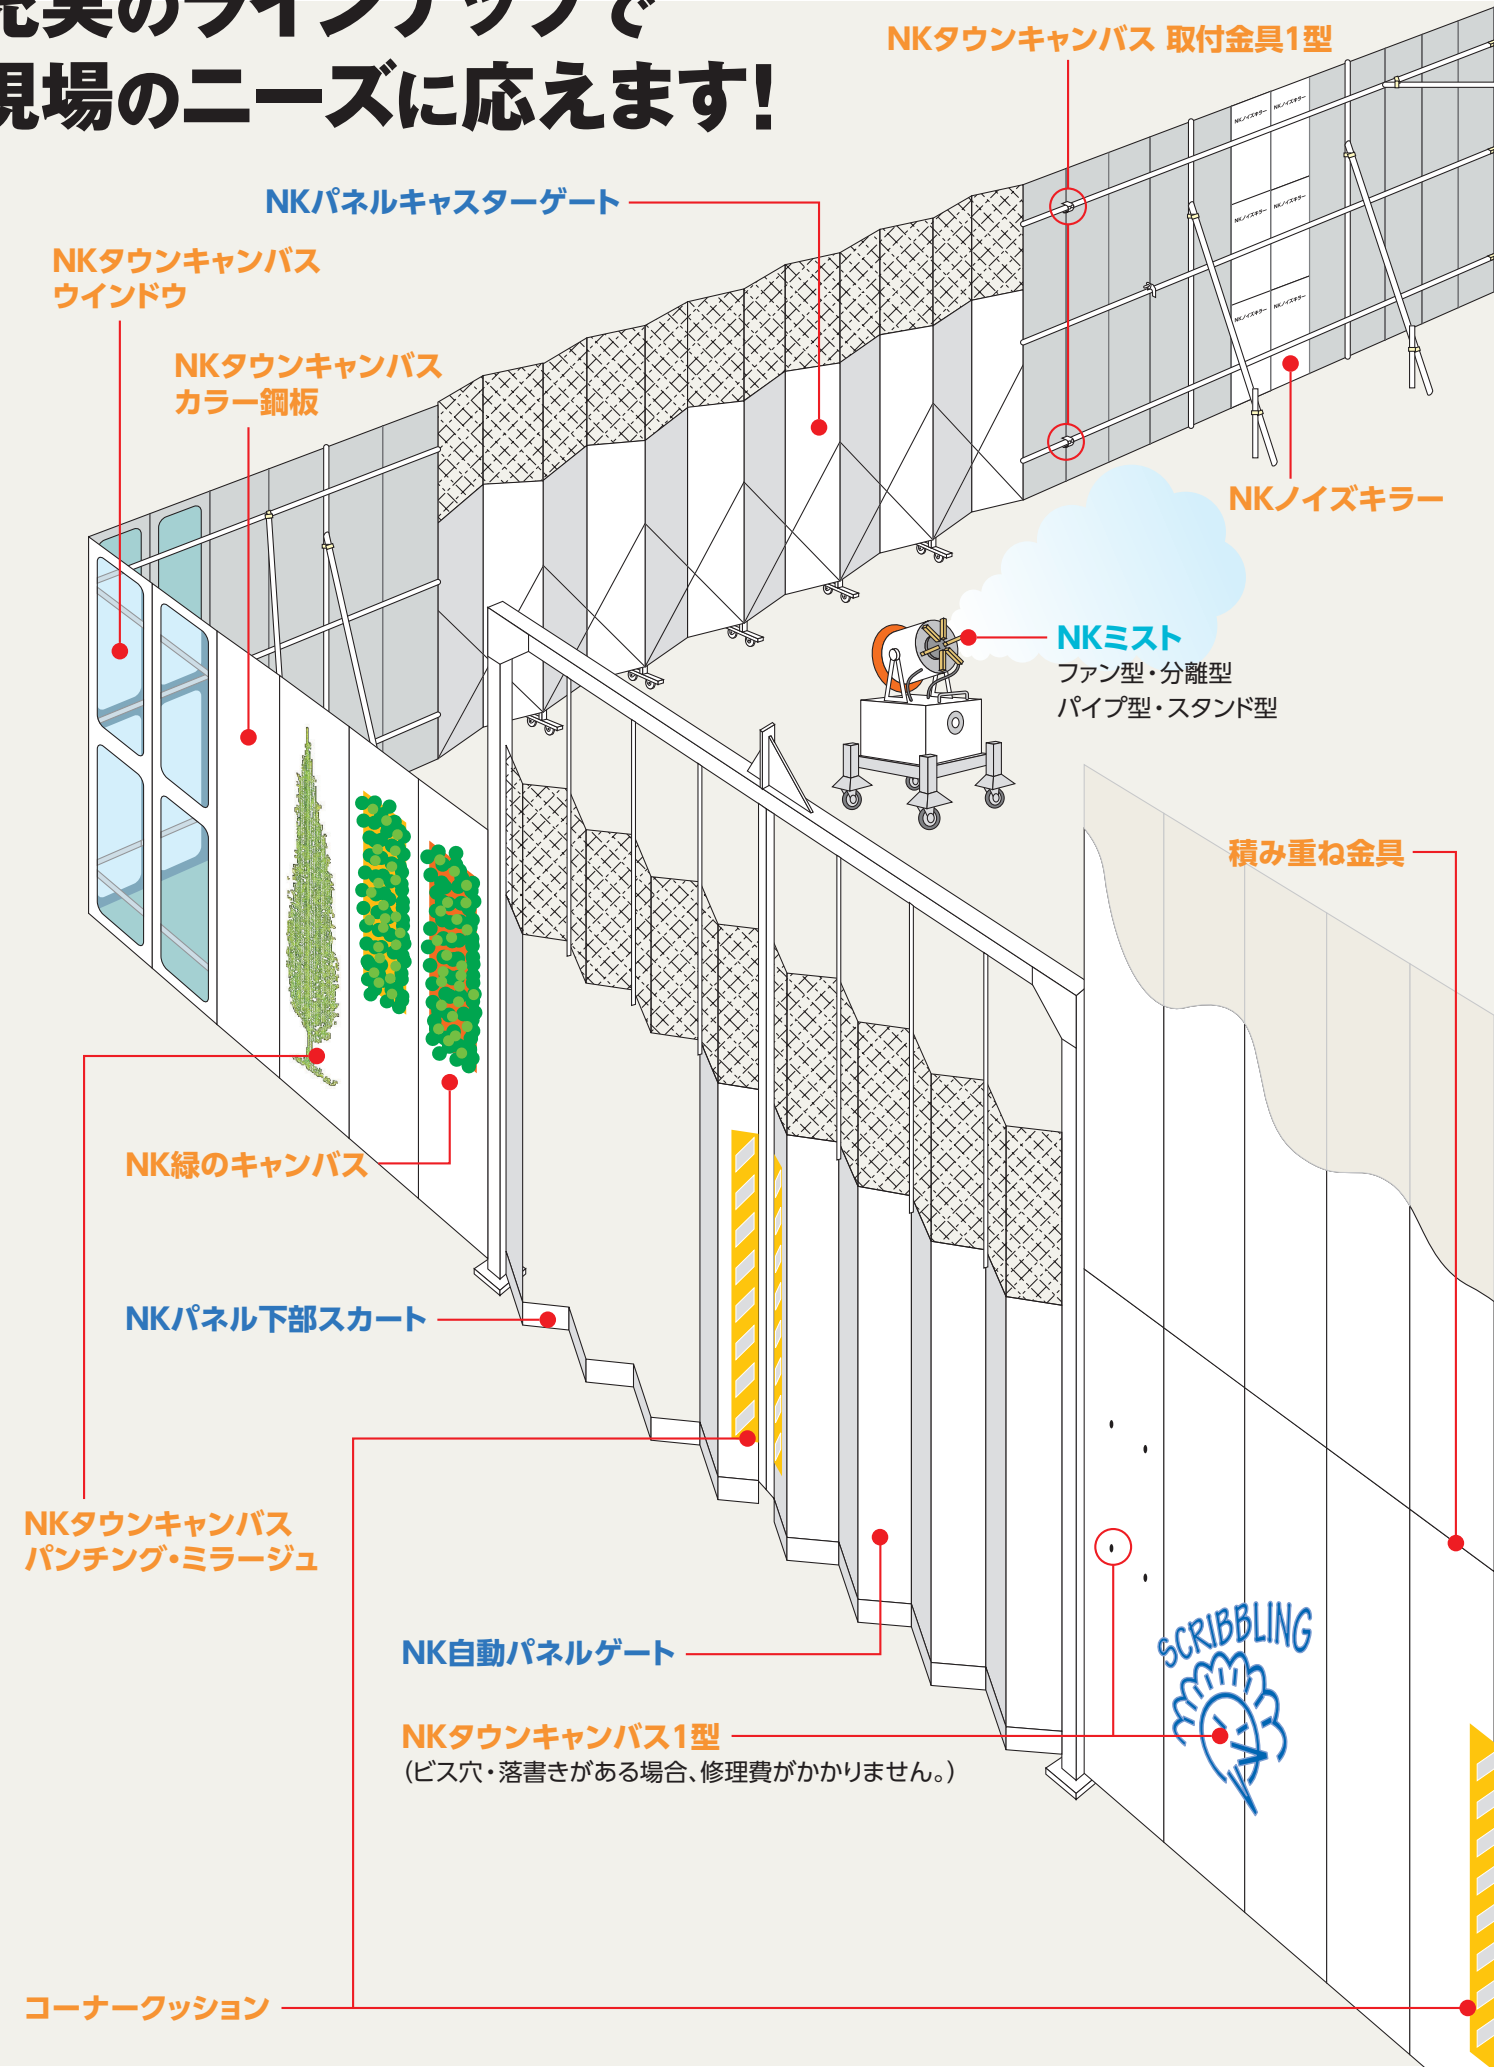

充実のラインナップで 現場のニーズに応えます!

NKタウンキャンパス 取付金具1型

NKパネルキャスターゲート

NKタウンキャンパス
ウインドウ

NKタウンキャンパス
カラー鋼板

NKノイズキラー

NKミスト

ファン型・分離型
パイプ型・スタンド型

積み重ね金具

NK緑のキャンパス

NKパネル下部スカート

NKタウンキャンパス
パンチング・ミラーージュ

NK自動パネルゲート

NKタウンキャンパス1型

(ビス穴・落書きがある場合、修理費がかかりません。)

コーナークッション