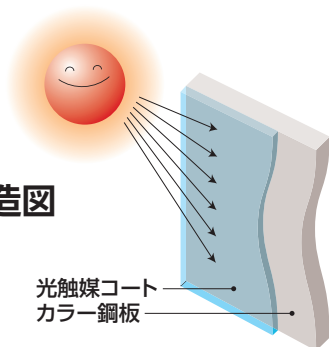

NKタウンキャンバス1型(eco) **リース**TiO₂(酸化チタン)の光触媒作用

■大気浄化(窒素酸化物、硫黄酸化物を更に酸化させ大気中から除去)

■防汚(油分や有機系の汚れを分解、汚れを付きにくく、落としやすく)

■脱臭(有機系の悪臭を炭酸ガスと水蒸気に分解)

■抗菌・殺菌(細菌やウィルスの細胞膜を酸化し破壊)

紫外線照射

NKecoシリーズ構造図

NKタウンキャンバスeco(光触媒フィルム/ホワイト)