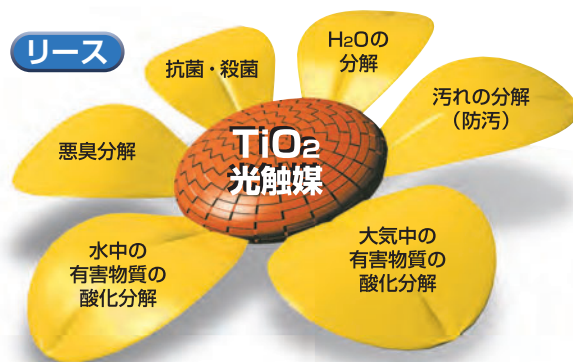

NKタウンキャンバス1型(eco) **リース**TiO₂(酸化チタン)の光触媒作用

■大気浄化(窒素酸化物、硫黄酸化物を更に酸化させ大気中から除去)

■防汚(油分や有機系の汚れを分解、汚れを付きにくく、落としやすく)

■脱臭(有機系の悪臭を炭酸ガスと水蒸気に分解)

■抗菌・殺菌(細菌やウィルスの細胞膜を酸化し破壊)

紫外線照射

NKecoシリーズ構造図

NKタウンキャンバスeco(光触媒フィルム/ホワイト)