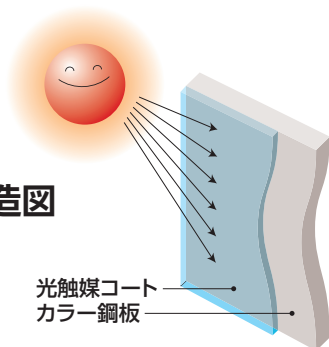

NKタウンキャンバス1型(eco) **リース**TiO₂(酸化チタン)の光触媒作用

- 大気浄化(窒素酸化物、硫黄酸化物を更に酸化させ大気中から除去)
- 防汚(油分や有機系の汚れを分解、汚れを付きにくく、落としやすく)
- 脱臭(有機系の悪臭を炭酸ガスと水蒸気に分解)
- 抗菌・殺菌(細菌やウィルスの細胞膜を酸化し破壊)

紫外線照射

NKecoシリーズ構造図

NKタウンキャンバスeco(光触媒フィルム/ホワイト)