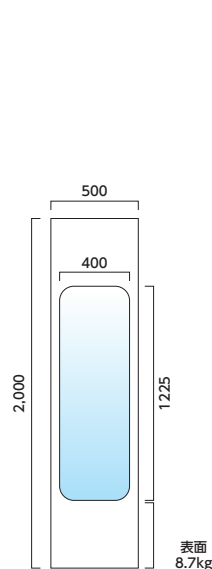

■平面用[TW500-2M]