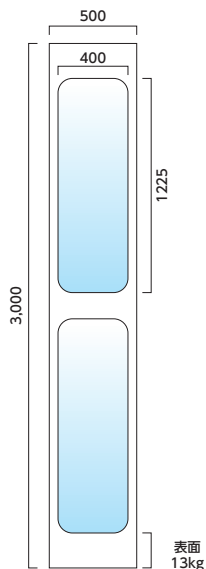

■平面用[TW500-3M]