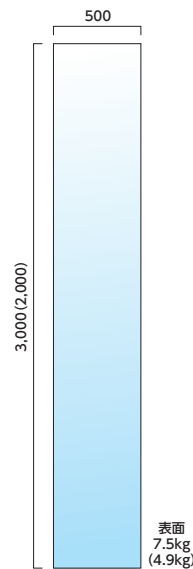

■クリアパネル[平面用]