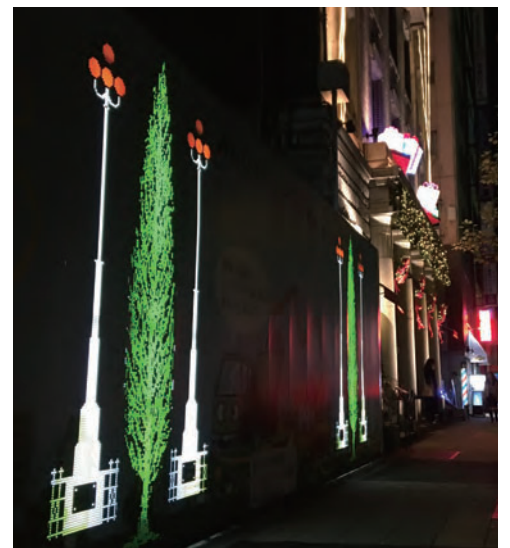

ミラージュ

商品コード	品名	仕様	幅 (W)	高さ (H)	重量 (kg)	呼称
140085	ミラージュ	平面用	500	3,000	15	枚
140086	ミラージュ	平面用	500	2,000	10	枚