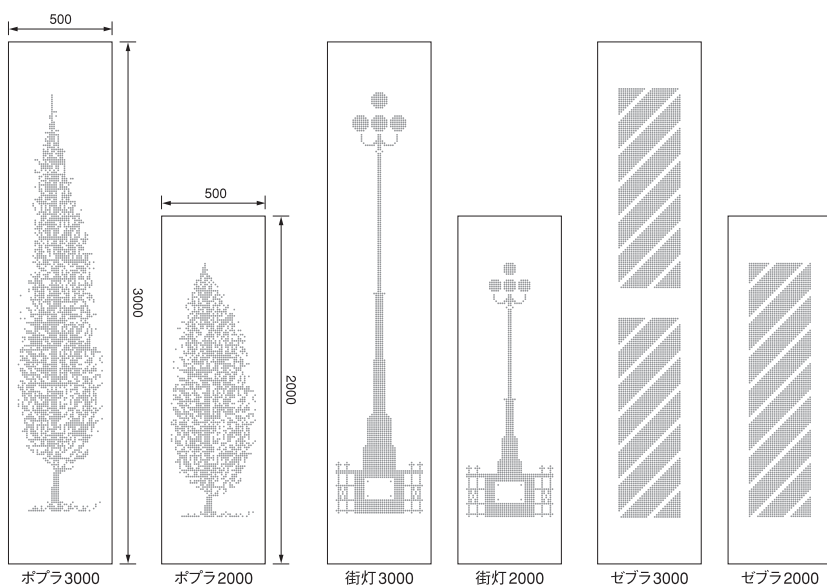

ミラージュ ポプラ (グリーンフィルム)

仮囲い

仮囲いの極み

なにもない壁面に突如として現れるミラージュ[蜃気楼]

特長

- 1 昼間は工事現場の白い仮囲い。表面は特殊フィルム。夜になると忽然と現れる光のシルエット。NKタウンキャンバス ミラージュ。
- 2 直径10mmの穴の並びをコンピュータでデザインしたパンチング鋼板の表面に、白い光触媒コートフィルムを貼ります。裏側に演色用の透光フィルムを貼ります。
- 3 工事現場がミラージュを付ける事によってとてもシュールな空間へと変身します。

NKタウンキャンバス パンチング

商品コード	品名	仕様	幅 (W)	高さ (H)	重量 (kg)	呼称
310940	パンチング鋼板	平面用	500	3,000	15	枚
310890	パンチング鋼板	平面用	500	2,000	10	枚

ミラージュ

商品コード	品名	仕様	幅 (W)	高さ (H)	重量 (kg)	呼称
140085	ミラージュ	平面用	500	3,000	15	枚
140086	ミラージュ	平面用	500	2,000	10	枚

昼 夜