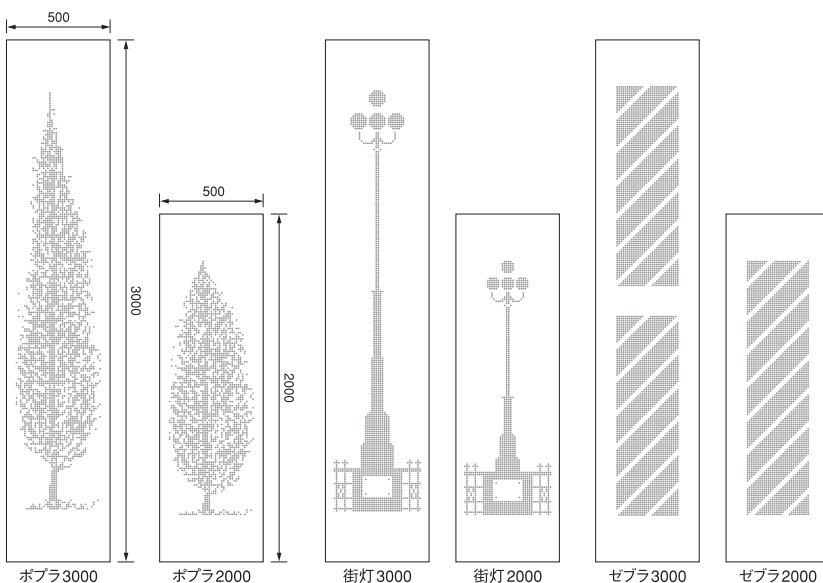

ミラージュ ポプラ (グリーンフィルム)

仮囲いの極み

なにもない壁面に突如として現れるミラージュ[蜃気楼]

特長

- 1 昼間は工事現場の白い仮囲い。表面は特殊フィルム。夜になると忽然と現れる光のシルエット。NKタウンキャンバス ミラージュ。
- 2 直径10mmの穴の並びをコンピュータでデザインしたパンチング鋼板の表面に、白い光触媒コートフィルムを貼ります。裏側に演色用の透光フィルムを貼ります。
- 3 工事現場がミラージュを付ける事によってとてもシュールな空間へと変身します。

昼夜